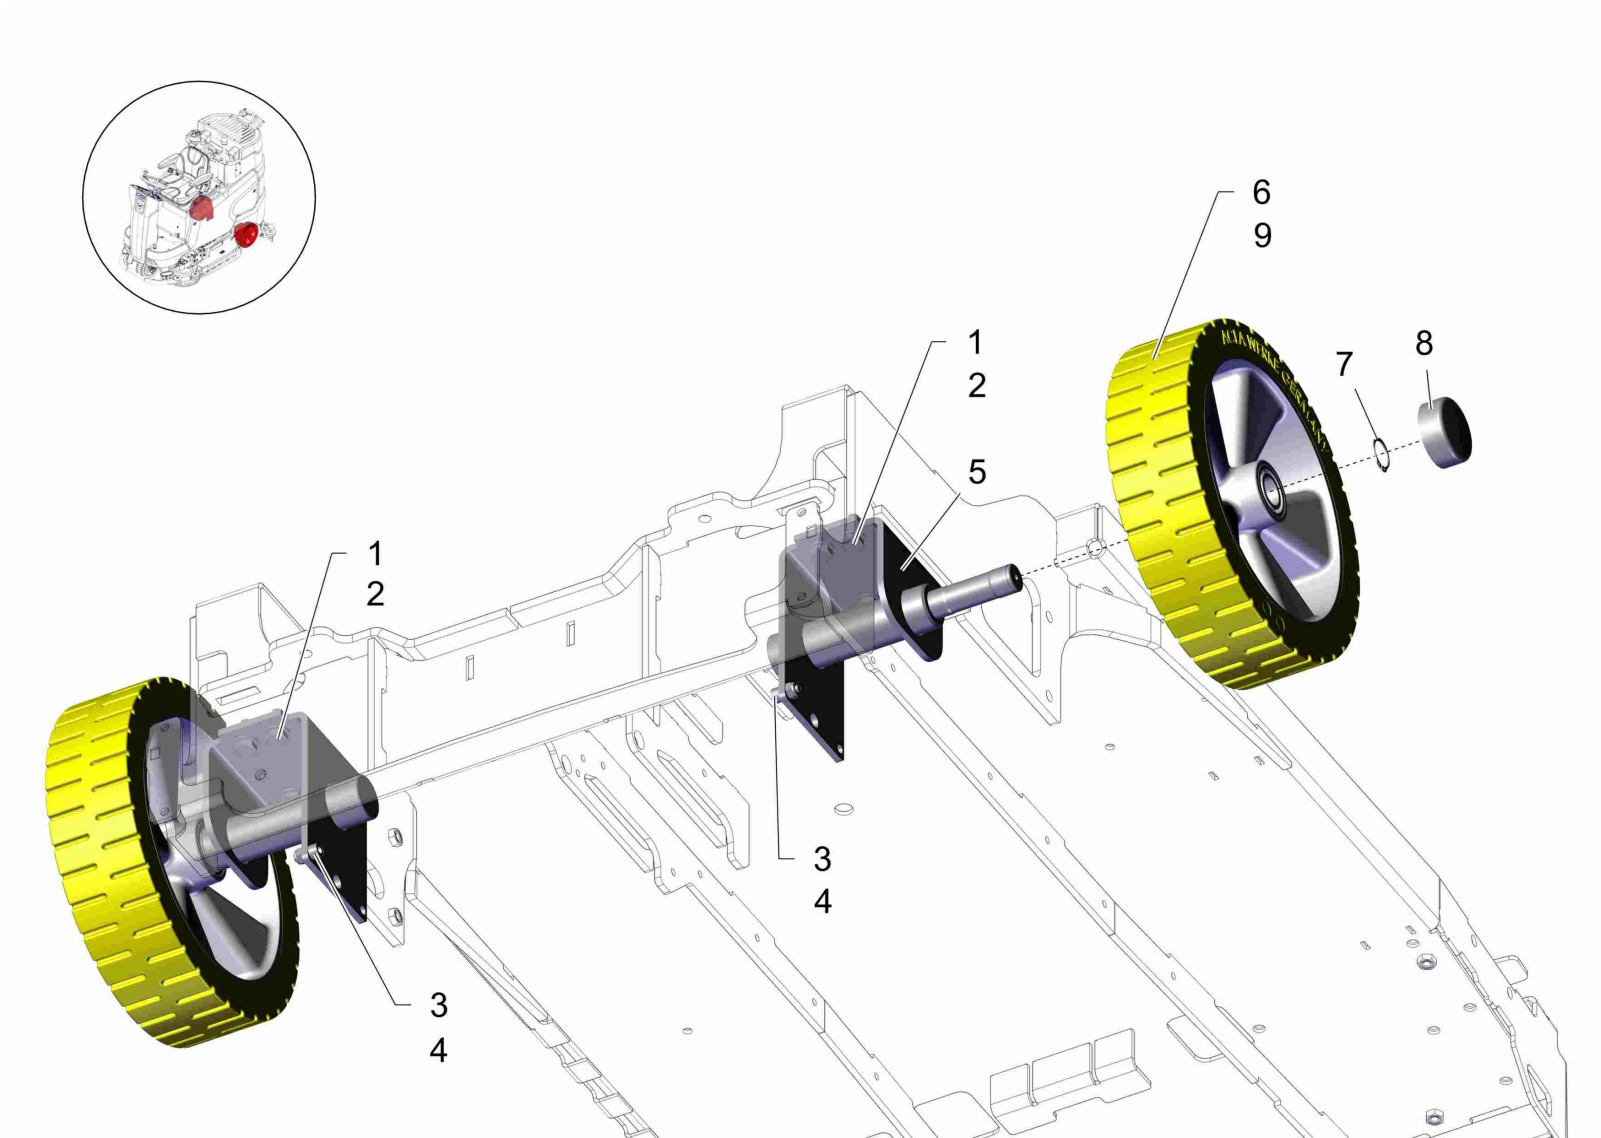

Hinterachse nicht angetrieben / Rear axle, not driven / Essieu arrière, non entraînée

Hinterachse nicht angetrieben / Rear axle, not driven / Essieu arrière, non entraînée

Pos.	Best. Nr. PN Ref.No.	Stk k. Qty. Qté.	Bezeichnung	Einh eit	Description	Unit Designation	Abmessungen Unité Measurement Mesurage	DIN / ISO	Bemerkungen Remarks Remarques
1	00053310	8	6kt.Schraube	ST	Hexagon screw	PC Vis à 6 pans	PCE M10x25 8.8 A3G	DIN 933	
2	00740290	8	Sperrkantscheibe	ST	Detent edged washer	PC Detent edged washer	PCE SKM-10		
3	00154410	2	Zylinderschraube	ST	Cylinder head screw	PC Vis de cylindre	PCE M8x16-8.8 A2G	DIN 912	
4	00051510	2	6kt.Mutter	ST	Hex. Nut	PC Écrou à 6 pans	PCE M8-8 A2G	DIN 985	
5	---	2	Ersatzteil auf Anfrage		Spare part on request	Pièce de rechange sur demande			96155858 Achsbock
6	01371550	2	Rad	ST	wheel	PC roue	PCE		
7	00022460	2	Sicherungsring	ST	Retaining ring	PC Circlip	PCE 25x1,2-phos.	DIN 471	
8	01171530	2	Kappe	ST	Cap	PC Bonnet	PCE		
9	00281050	2	Rillenkugellager	ST	Deep groove ball bearing	PC Roulement à billes rigides	PCE 6005-2RS	DIN 625