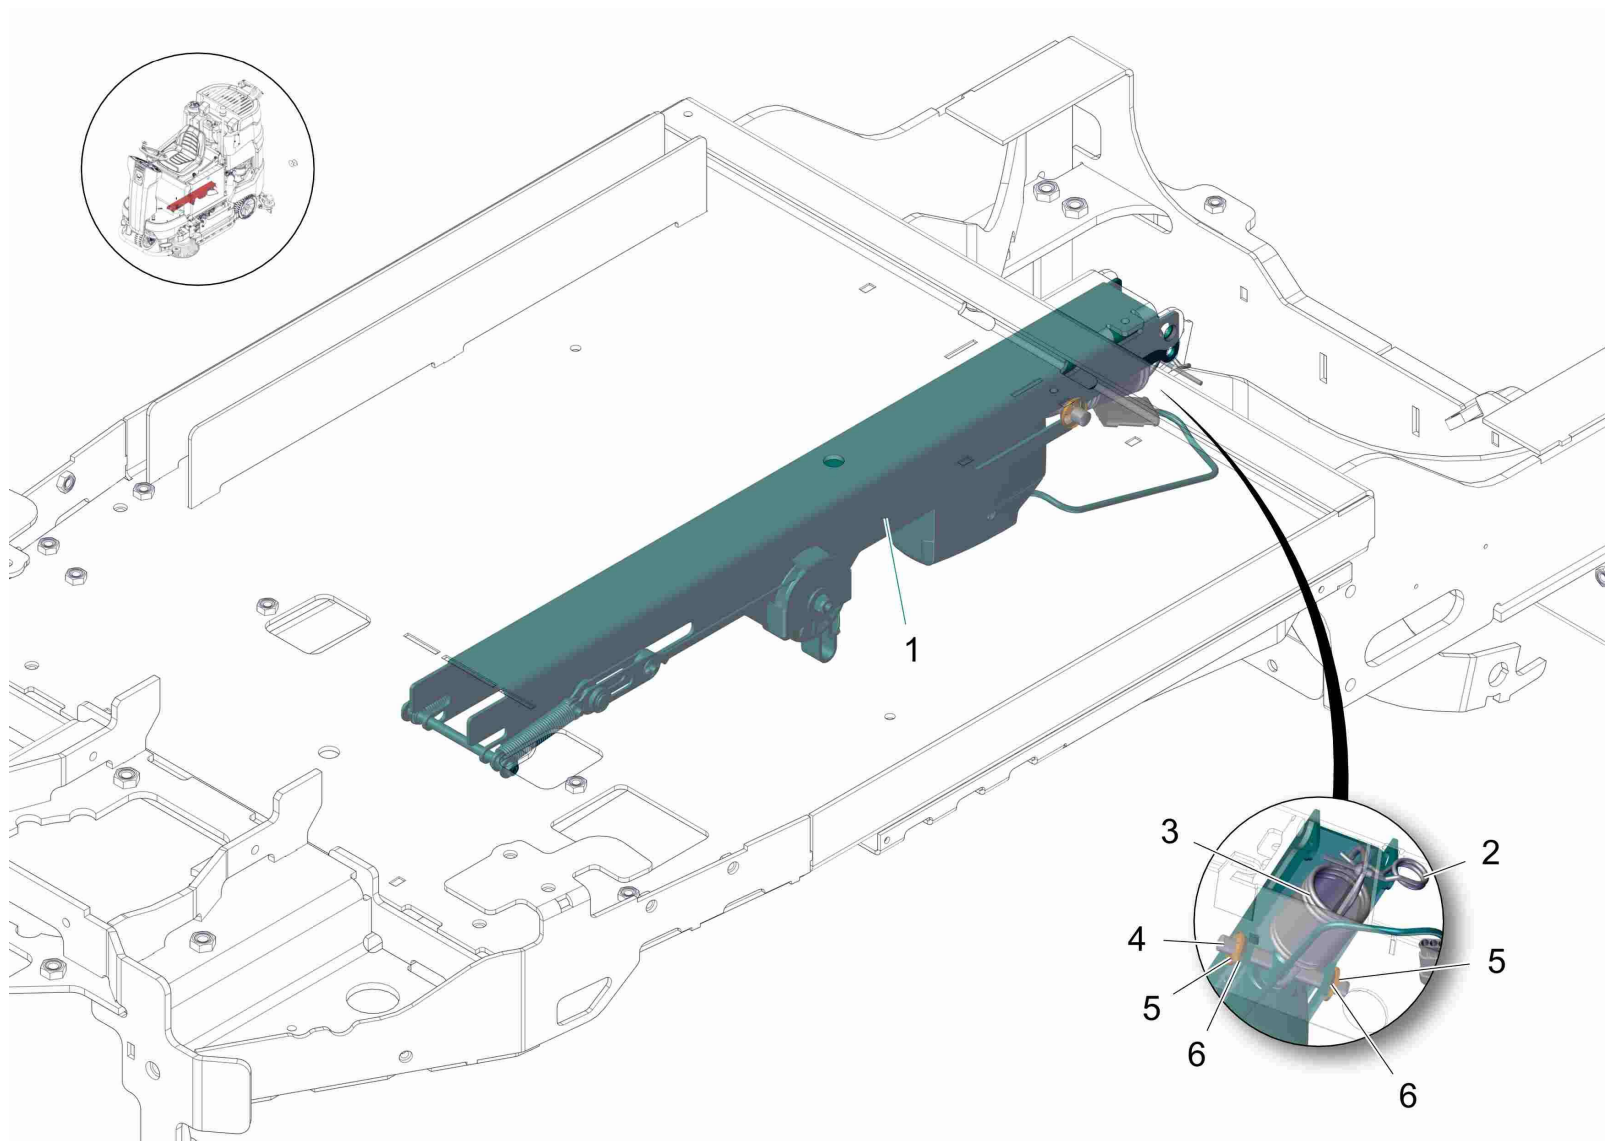

Aushebung Tellerbürstenkopf / Lifting disk brush head / Relevage de tête de brosse assiette

Aushebung Tellerbürstenkopf / Lifting disk brush head / Relevage de tête de brosse assiette

Pos.	Best. Nr. PN Ref.No.	Stc k. Qty. Qté.	Bezeichnung	Einh eit	Description	Unit Designation	Abmessungen Unité Measurement Mesurage	DIN / ISO	Bemerkungen Remarks Remarques
1			Aushebung		Lifting	Relevage			Seite/Page 110
2	00861550	1	Federstecker	ST	Cotter pin	PC Goupille à ressort	PCE 4,0 A2G	DIN 11024	
3	01371610	1	Zugfeder	ST	tension spring	PC ressort de traction	PCE		
4	01279660	1	Zylinderstift	ST	straight pin	PC cheville cylindrique	PCE 12m6x100	DIN 6325	
5	00706180	2	Sicherungsscheibe	ST	Thrust washer	PC Rondelle à fusible	PCE 12 verz.		
6	01370680	2	Buchse	ST	bushing	PC douille	PCE