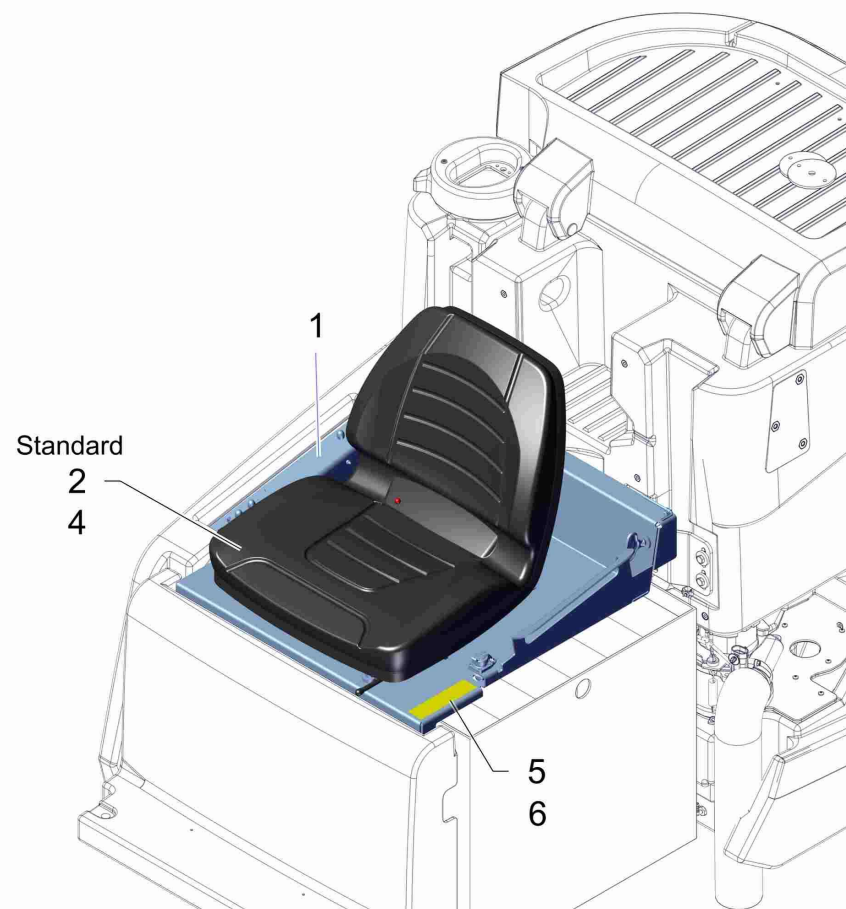

Sitzgruppe - Sitzvarianten / Seat group - seat variants / Groupe de siège - variantes de siège

Pos.	Best. Nr. PN Ref.No.	Stc k. Qty. Qté.	Bezeichnung	Einh eit	Description	Unit Designation	Abmessungen Unité Measurement Mesurage	DIN / ISO	Bemerkungen Remarks Remarques
1			Sitzblech		Seat plate	Plaque de siège			
2	01277650	1	Sitz	ST	seat	PC siège	PCE		
3	01370010	1	Fahrersitz Komfort	ST	driver seat	PC siège de conducteur	PCE MUL2020		
4	01277700	1	Sitzkontaktschalter	ST	Seat contact switch	PC Interrupteur de contact de siège	PCE		
5	01371840	1	Aufkleber HINWEISE_STEIG UNG 6	ST	decal SIGN_GRADE 6	PC autocollant pente 6	PCE		6%
6	01376870	1	Aufkleber Hinweise_Steigung 15	ST	decal GRADE 15	PC autocollant inclinaison 15	PCE		15%

Seite/Page 22