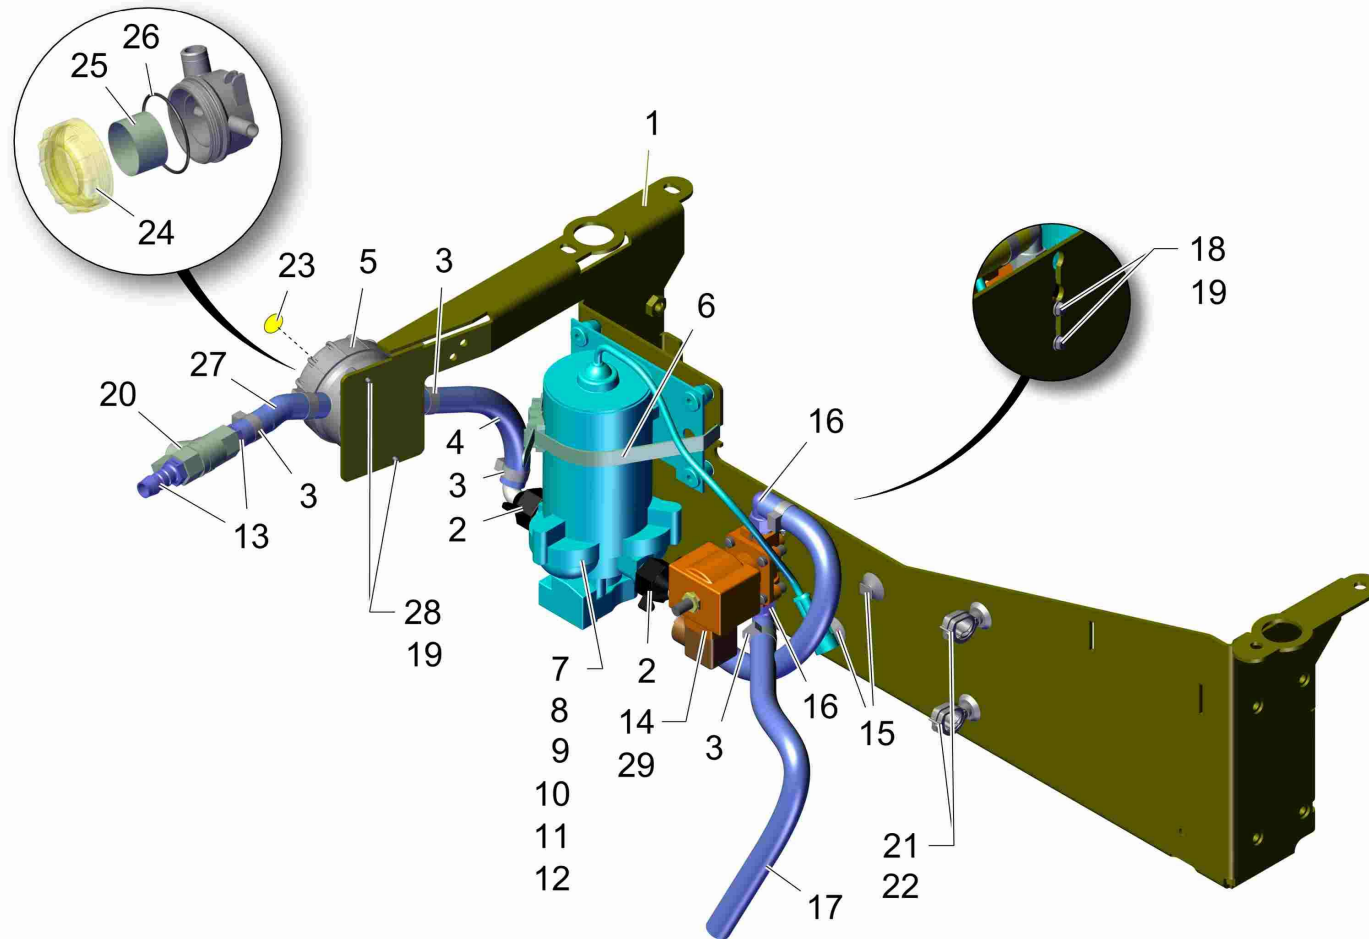

ohne Option Onboard Dosierung und Sprühtools / Without option onboard solution dosage and spraying tools / Sans option syst. de dosage et outils de pulvérisation

Pos.	Best. Nr. PN Ref.No.	Stk. k. Qty. Qté.	Bezeichnung	Einh. eit	Description	Unit Designation	Abmessungen Unité Measurement Mesurage	DIN / ISO	Bemerkungen Remarks Remarques
21	01370250	2	Kabelbündelhalter, schließbar	ST	retainer	PC support	PCE ø13		
22	01370240	2	Montagefuß für Kabelbündelhalter	ST	mounting feet	PC pied	PCE		
23	01179160	1	Aufkleber gelber Punkt	ST	Decal yellow point	PC Autocollant Point jaune	PCE		
24	01177090	1	Filterdeckel	ST	Filter cover	PC Couvercle de filtre	PCE		
25	01178210	1	Sieb	ST	Strainer	PC Tamis	PCE		
26	01178130	1	O-Ring	ST	O-ring	PC Joint circulaire	PCE 62x2,5-N-NBR70	DIN 3771	
27	00112010	0, 080	Schlauch	ST	Hose	PC Tuyau	PCE 12x3 PVC-weich mit Stahl		
28	01112160	2	Schraube	ST	Screw	PC Vis	PCE PE M4x10-St A2B	DIN 7500	
29	01371990	1	Ventilstecker mit Leitungen	ST	valve connector	PC valve connector	PCE