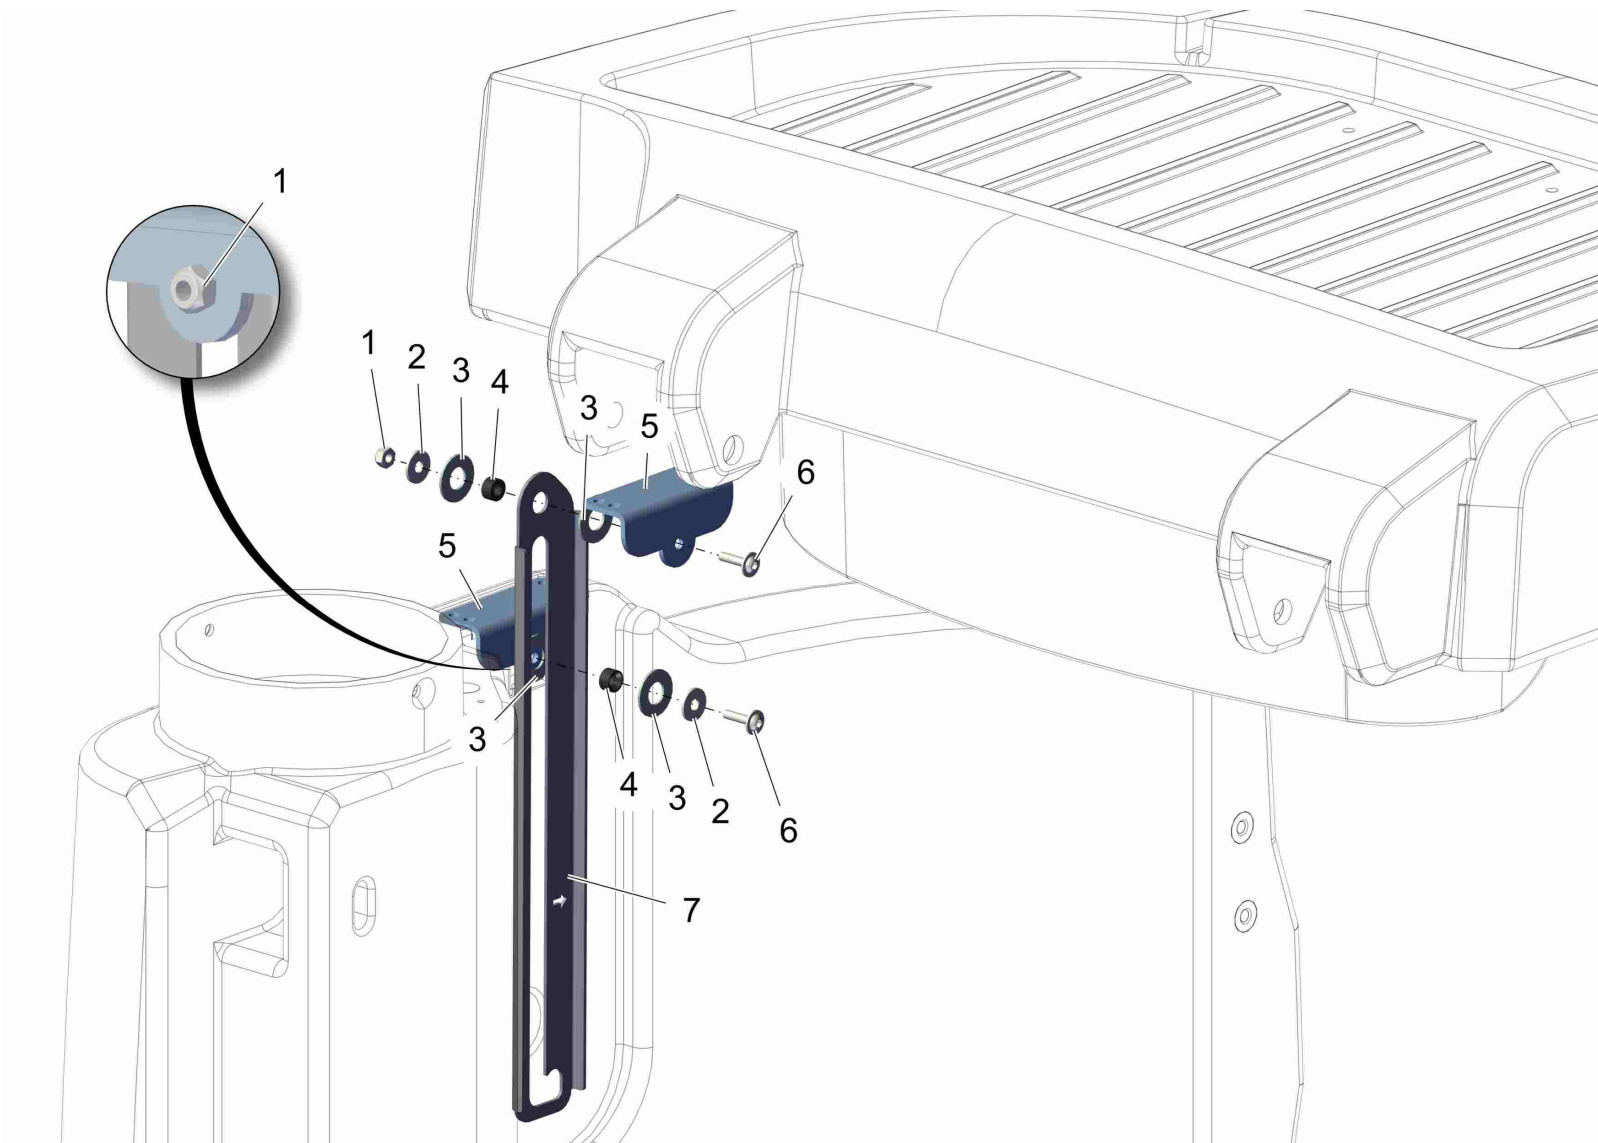

Deckelaufsteller / Cover's put-up hinge / Support de couvercle

Pos.	Best. Nr. PN Ref.No.	Stc k. Qty. Qté.	Bezeichnung	Einh eit	Description	Unit Designation	Abmessungen Unité Measurement Mesurage	DIN / ISO	Bemerkungen Remarks Remarques
1	00102140	2	6kt.Mutter	ST	Hex. Nut	PC Écrou à 6 pans	PCE M6-A2-70	DIN 985	
2	00854210	2	Scheibe	ST	Washer	PC Washer	PCE 6,4-140HV-A2	DIN 9021	
3	01102770	4	Anlaufscheibe	ST	Approach disk	PC Bague de démarrage	PCE 12,5x26x1,5-POM		
4	01372950	1	Deckelaufsteller	ST	cover put-up hinge	PC support	PCE		
5	01279800	2	Buchse	ST	bushing	PC douille	PCE		
6	---	2	Ersatzteil auf Anfrage		Spare part on request	Pièce de rechange sur demande			92061068 Aufstellerlager
7	00054720	2	Senkschraube	ST	Countersunk screw	PC Vis à tête fraisée	PCE M6x20-A2	DIN 7991	

Deckelaufsteller / Cover's put-up hinge / Support de couvercle