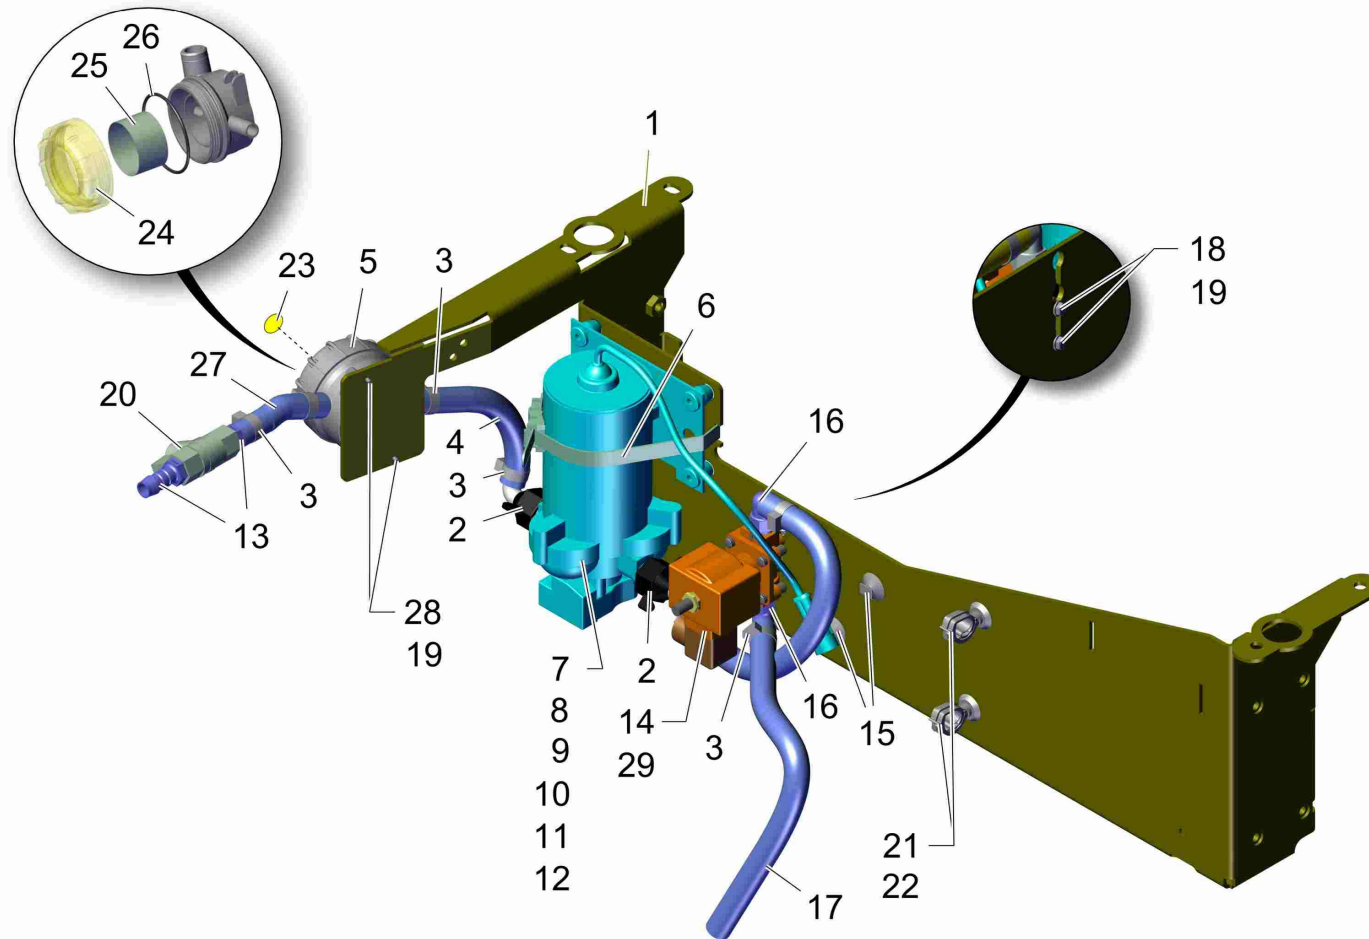

ohne Option Onboard Dosierung und Sprühtools / Without option onboard solution dosage and spraying tools / Sans option syst. de dosage et outils de pulvérisation

Pos.	Best. Nr. PN Ref.No.	Stk k. Qty. Qté.	Bezeichnung	Einh eit	Description	Unit Designation	Abmessungen Unité Measurement Mesurage	DIN / ISO	Bemerkungen Remarks Remarques
1	01373870	1	Wasserblech	ST	sheet metal	PC tôle	PCE		
2	00154140	2	Winkelverschraubung	ST	Screwed angle fitting	PC Boulonnage d'angle	PCE		
3	01376430	7	Schlauchselle	ST	hose clamp	PC agrafe de tuyau	PCE COBRA 18-8 W4		
4	00112010	0,180	Schlauch	ST	Hose	PC Tuyau	PCE 12x3 PVC-weich mit Stahl		
5	01077170	1	Wasserfilter	ST	Water filter	PC Filtre d' eau	PCE		
6	01073340	1	Kabelbinder	ST	Cable tie	PC Cravatte de câble	PCE		
7	00543750	1	Pumpe	ST	Pump	PC Pompe	PCE 24V DC		
8	01135470	1	Stiftgehäuse 2-polig Superseal	ST	pin housing	PC	PCE		
9	01063790	2	Stiftkontakt	ST	Pin contact	PC Goupille de contact	PCE 1,0-1,5		
10	00903580	2	Dichtung	ST	Gasket	PC Joint	PCE 1,8-2,4		
11	00903190	1	Flachstecker	ST	Flat connector	PC Languette	PCE 6,3/1,5-2,5		
12	94-232-01	1	Ventilplatte; Doppelklick auf Pos.Nr.für Varianten!	ST	Valve plate; Take double click on pos.no.for options!	PC	Plaque de soupape; Click doublement sur le pos.no. pour variantes!	PCE	Seite/Page 42
13	00976140	2	Einschraubstutzen	ST	Screwed plug	PC Embout rectiligne	PCE GES 12 R3/8		
14	01071000	1	Magnetventil	ST	Electrovalve	PC Electro vanne	PCE DL6 24V DC		
15	01278080	2	Befestigungsclip	ST	Mounting clip	PC Clip de fixation	PCE		
16	00020020	2	Winkelstutzen	ST	Angle socket	PC Raccord en équerre	PCE "WES12R3/8""		
17	00112010	0,320	Schlauch	ST	Hose	PC Tuyau	PCE 12x3 PVC-weich mit Stahl		
18	00058580	2	6kt.Schraube	ST	Hex.bolt	PC Vis à 6 pans	PCE M4x10-8.8 A2G	DIN 933	
19	00053710	4	Scheibe	ST	Washer	PC Rondelle	PCE B4,3-140HV-St A2G	DIN 125	
20	00952760	1	Kugelhahn	ST	Ball tap	PC Robinet à boule	PCE		

Index: 97159271

39