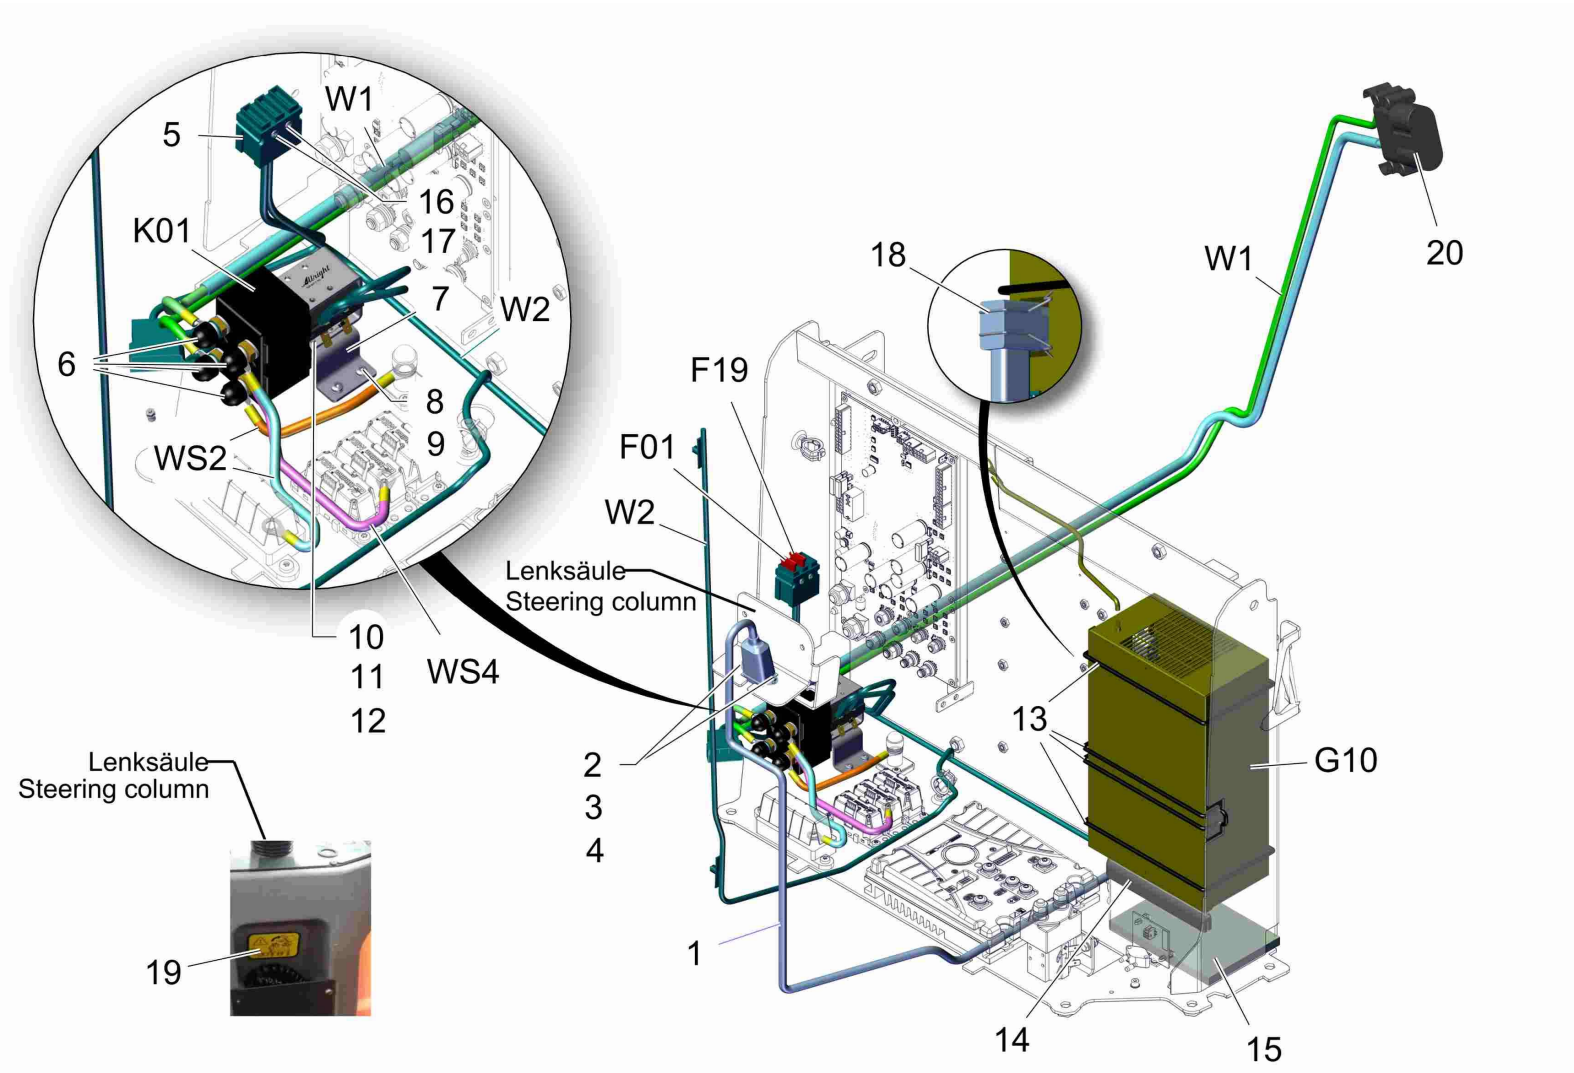

Elektro-Blech mit Onboard-Ladegerät / Electric plate with onboard charger / Plaque électrique avec chargeur Onboard

Pos.	Best. Nr. PN Ref.No.	Stc k. Qty. Qté.	Bezeichnung	Einh eit	Description	Unit Designation	Abmessungen Unité Measurement Mesurage	DIN / ISO	Bemerkungen Remarks Remarques
1	01371290	1	Kaltgeräte-Adapter MRP	ST	adapter	PC adapteur	PCE		
2	00022310	2	Senkschraube	ST	Countersunk screw	PC Vis à tête fraisée	PCE M3x10-4.8-H A2G	DIN 965	
3	00553740	2	Scheibe	ST	Washer	PC Rondelle	PCE A3,2-140HV-St A2G	DIN 125	
4	00073270	2	6kt.Mutter	ST	Hex. Nut	PC Écrou à 6 pans	PCE M3-8 A2G	DIN 934	
5	00733650	3	Sicherungshalter	ST	Fuse holder	PC Appui à fusible	PCE		Inhalt von Kabelbaum W2
6	00131610	4	Schutzkappe	ST	Lens cap	PC Capot de protection	PCE 1000/893 SW		
7	01373230	1	Halter	ST	retainer	PC support	PCE		
8	01112160	4	Schraube	ST	Screw	PC Vis	PCE PE M4x10-St A2B	DIN 7500	
9	00053710	4	Scheibe	ST	Washer	PC Rondelle	PCE B4,3-140HV-St A2G	DIN 125	
10	00552300	2	Linsenschraube	ST	Fillister-head screw	PC Vis de lentille	PCE M5X8-4.8-H A2G	DIN 7985	
11	00053720	2	Scheibe	ST	Washer	PC Washer	PCE A5,3-140HV-St A2G	DIN 125	
12	00053830	2	Federscheibe	ST	Spring washer	PC Rondelle de ressort	PCE A5 A2G	DIN 137	
13	00966120	3	O-Ring	ST	O-ring	PC Joint circulaire	PCE 126x4		
14	00800100	0, 240	Kantenschutz	M	Edge protection	M Protection d'affilage	M 1,0-3,5 schwarz		
15	01370450	1	Kühlluft-Filter EBL	ST	filter	PC filtre	PCE		
16	01072070	2	Linsenschraube	ST	Fillister-head screw	PC Vis de lentille	PCE M3x30-4.8-H A2G	DIN 7985	
17	00022200	2	6kt.Mutter	ST	Hex. Nut	PC Écrou à 6 pans	PCE M3-6 A2G	DIN 985	
18	---	1	Ersatzteil auf Anfrage		Spare part on request	Pièce de rechange sur demande			92038876 Halteklammer KG-Stecker
19	---	1	Ersatzteil auf Anfrage		Spare part on request	Pièce de rechange sur demande			17268541 Aufkleber Batterieladung
20	00972330	1	Stecker	ST	plug	PC fiche mâle	PCE A160	DIN43589	Inhalt von Kabelbaum W1

Index: 97141881

59

Elektro-Blech mit Onboard-Ladegerät / Electric plate with onboard charger / Plaque électrique avec chargeur Onboard