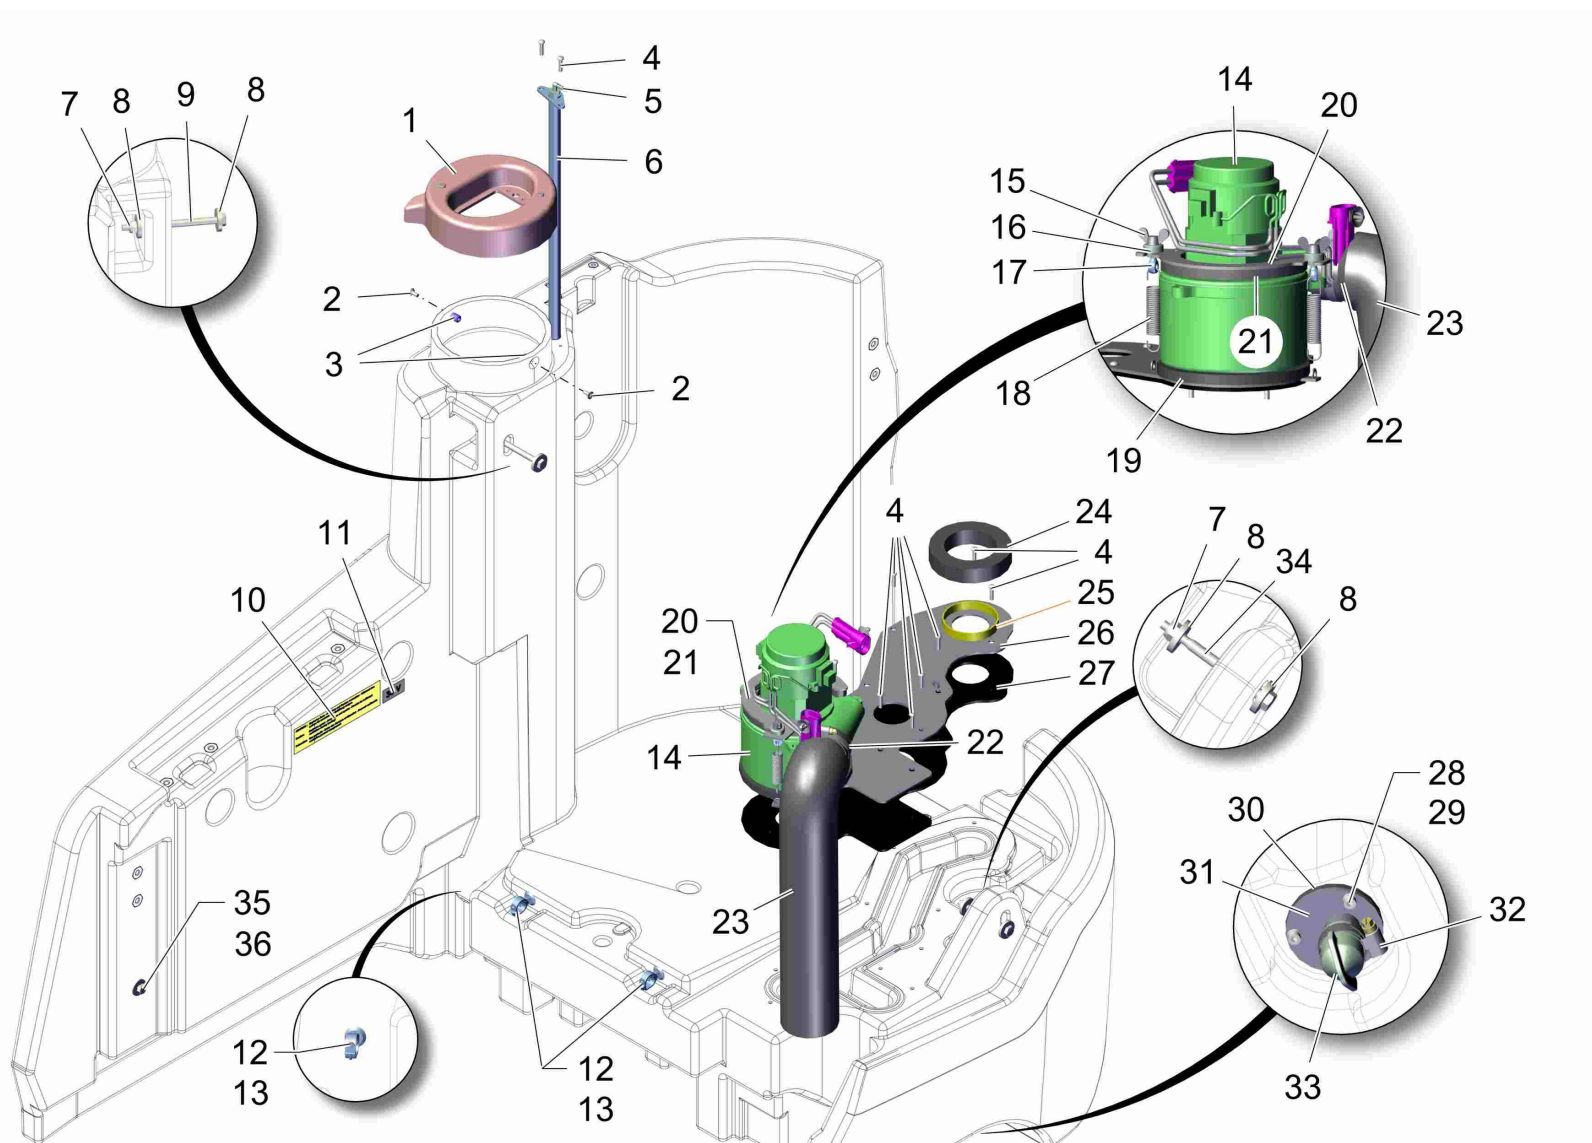

Behältergruppe (ohne Tanks). Teil 2 / Tank group (without tanks), part 2 / Groupe de réservoirs (sans réservoirs), deuxième partie

Pos.	Best. Nr. PN Ref.No.	Stk k. Qty. Qté.	Bezeichnung	Einh eit	Description	Unit Designation	Abmessungen Unité Measurement Mesurage	DIN / ISO	Bemerkungen Remarks Remarques
1	01372190	1	Deckel Quickfillsystem	ST	cover	PC couvercle	PCE		
2	00028470	2	Senkschraube	ST	Countersunk screw	PC Vis à tête fraisée	PCE M6x12-A2-70-H	DIN 965	
3	01372790	2	Bolzen	ST	bolt	PC boulon	PCE		
4	01078160	14	EJOT-PT-Schraube	ST	Screw	PC Vis	PCE KA 50x20 WN-1412-1.4301		
5	01372670	1	Einschraubstutzen	ST	screwed socket	PC raccord fileté	PCE WES 4 R1/4		
6	---	1	Ersatzteil auf Anfrage		Spare part on request	Pièce de rechange sur demande			96163829 Rohr
7	00051510	2	6kt.Mutter	ST	Hex. Nut	PC Écrou à 6 pans	PCE M8-8 A2G	DIN 985	
8	00047990	2	Zahntellerscheibe	ST	Disk wheel	PC Rondelle de plaque dentaire	PCE 9,2 A3G		
9	00053150	1	6kt.Schraube	ST	Hex.bolt	PC Vis à 6 pans	PCE M8x110-8.8 A2G	DIN 931	
10	01174740	1	Aufkleber explosive Gase	ST	Decal explosive gazes	PC Autocollant gaz explosifs	PCE		
11	01371680	1	Aufkleber 36 V	ST	decal 36 V	PC autocollant 36 V	PCE 8328		
12	01370250	3	Kabelbündelhalter, schließbar	ST	retainer	PC support	PCE ø13		
13	01370240	3	Montagefuß für Kabelbündelhalter	ST	mounting feet	PC pied	PCE		
14	01372140	1	Saugturbine	ST	suction turbine	PC turbine d'aspiration	PCE 36V		
15	00054020	2	Flügelmutter	ST	Wing nut	PC Écrou à oreilles	PCE M6-5 A2G	DIN 315	
16	00903210	2	Rändelmutter	ST	Knurled nut	PC Écrou a molet	PCE P 1612012-M6 PA6		
17	00508770	2	Augenschraube	ST	Eye bolt	PC Boulon à oeillet	PCE BM6x30-4.6 A3G	DIN 444	
18	00109410	2	Zugfeder	ST	Tension spring	PC Ressort de traction	PCE		
19	01371800	1	Dämmring	ST	sealing ring	PC bague d'amortissement	PCE		
20	01372880	1	Spannblech	ST	clamping sheet metal	PC tôle de serrage	PCE		

Behältergruppe (ohne Tanks). Teil 2 / Tank group (without tanks), part 2 / Groupe de réservoirs (sans réservoirs), deuxième partie