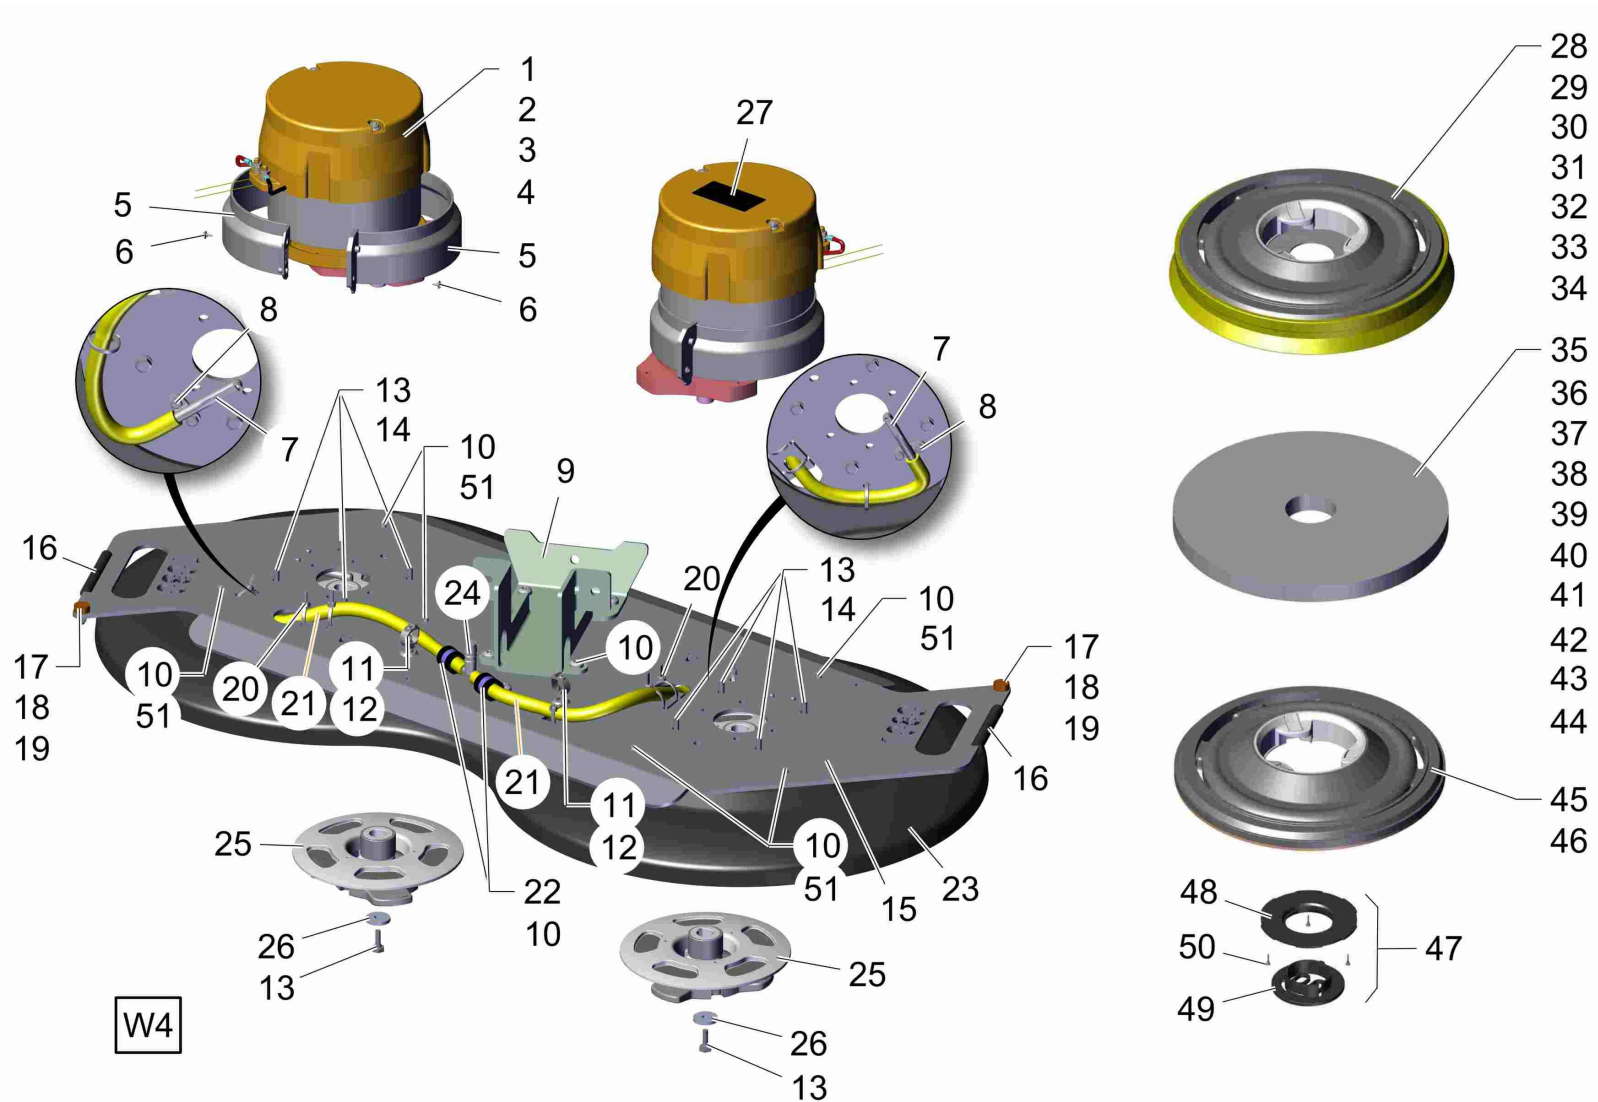

Tellerbürstenkopf 1080 / Disk brush head 1080 / Tête de brosse assiette 1080

Tellerbürstenkopf 1080 / Disk brush head 1080 / Tête de brosse assiette 1080

Pos.	Best. Nr. PN Ref.No.	Stk k. Qty. Qté.	Bezeichnung	Einh eit	Description	Unit Designation	Abmessungen Unité Measurement Mesurage	DIN / ISO	Bemerkungen Remarks Remarques
1	01271070	2	Motor Amer 710W 36V	ST	Motor Amer 710W 36V	PC Moteur Amer 710W 36V	PCE		
2	01274230	1	Kohlebürste	ST	Carbon brush	PC Brosse d' charbon	PCE		
3	01274300	1	Kohlebürstengehäu se, kpl.	ST	Carbon brush housing	PC Boîte d' brosse d' charbon	PCE		
4	01277040	1	Wellendichtring	ST	Rotary shaft seal	PC Bague-jointe d'arbre	PCE		Getriebeausgangsseite
5	01271080	4	Spritzschutz	ST	Splash guard	PC Protection à pulvériser	PCE		
6	01170850	8	EJOT-Delta-PT-Sch raube	ST	Screw	PC Vis	PCE 4x8 verz.		
7	00861700	2	Sprührohr	ST	Spray tube	PC Tuyau	PCE		
8	01171270	4	Schraube	ST	Screw	PC Vis	PCE M6x12-St A2G	DIN 7500-D	
9	01373540	1	Adapter	ST	adapter	PC adaptateur	PCE		
10	01272710	12	Linsenschraube	ST	Lens head screw	PC Vis de lentille	PCE D 7500 PE M8x16-St-flZnnc-480		
11	01370250	2	Kabelbündelhalter, schließbar	ST	retainer	PC support	PCE ø13		
12	01370240	2	Montagefuß für Kabelbündelhalter	ST	mounting feet	PC pied	PCE		
13	00704610	10	6kt.Schraube	ST	Hex.bolt	PC Vis à 6 pans	PCE M8x20-8.8 A2G-Tuflok 180		
14	00053750	8	Scheibe	ST	Washer	PC Washer	PCE A8,4-140HV-St A2G	DIN 125	
15	01373260	1	Platte TB 1080	ST	plate db 1080	PC plaque 1080	PCE		
16	01113660	0, 200	Schlauch	M	Hose	M Tuyau	M 6,0x13,0		
17	00127470	2	Anschlagpuffer	ST	Buffer	PC Armortisseur	PCE		
18	00053730	2	Scheibe	ST	Washer	PC Washer	PCE A6,4-140HV-St A2G	DIN 125	
19	00051520	2	6kt.Mutter	ST	Hex. Nut	PC Écrou à 6 pans	PCE M6-6 A2G	DIN 985	

Index: 97144117

115