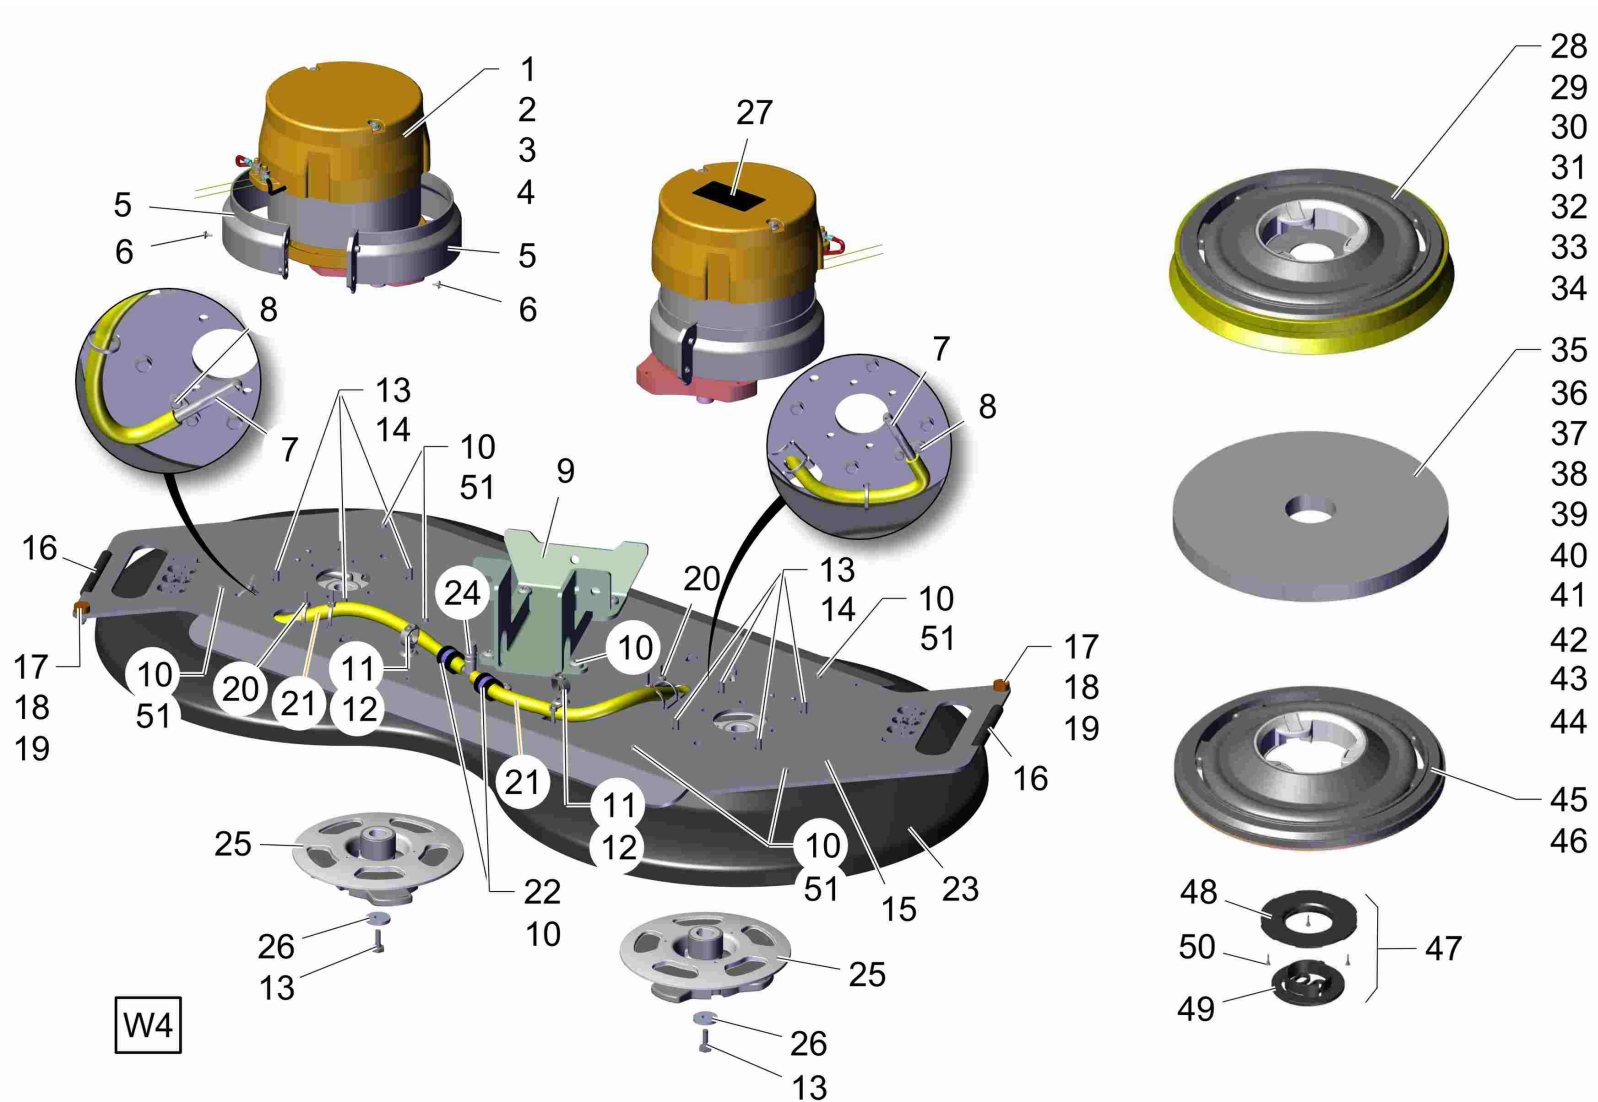

Tellerbürstenkopf 1080 / Disk brush head 1080 / Tête de brosse assiette 1080

Tellerbürstenkopf 1080 / Disk brush head 1080 / Tête de brosse assiette 1080

Pos.	Best. Nr. PN Ref.No.	Stk k. Qty. Qté.	Bezeichnung	Einh eit	Description	Unit Designation	Abmessungen Unité Measurement Mesurage	DIN / ISO	Bemerkungen Remarks Remarques
35	99769405	1	"Kart. Pad, blau 21"" (5Stk)"	KAR	Carton Pad, blue 21" (5pcs)	BOX "Carton Pad, blue 21"" (5pcs)"	CAR		leichte bis mittlere Verschmutzung und Unterhaltsreinigung, blau
36	99769505	1	"Kart. Pad, grün 21"" (5Stk)"	KAR	Carton Pad, green 21" (5pcs)	BOX "Carton Pad, green 21"" (5pcs)"	CAR		mittlere Verschmutzung und Unterhaltsreinigung, grün
37	99759405	1	Super-Pad 21(530) braun (5St)	KAR	Carton pad 21(530) brown (5pc)	BOX Carton pad brown 21" (5pcs)	CAR 56x56x14		Unterhaltsreinigung, braun
38	99759505	1	Super-Pad 21(530) schwarz (5St)	KAR	Carton pad 21(530) black (5pc)	BOX Carton pad black 21" (5pcs)	CAR 54x55x14		Grundreinigung und starke Verschmutzung, schwarz
39	99708902	1	"Mikrofaserpad 21""	ST	Micro-fibre pad 21"	PC "Micro-fibre pad 21""	PCE		
40	99759305	1	Super-Pad 21(530) rot (5St)	KAR	Super-pad 21(530) red (5pc)	BOX Carton pad red 21" (5pcs)	CAR 55x55x16		leichte Verschmutzung, rot
40	99796211	1	Melamin Super-Pad 21"" (53 cm)	ST	Melamin Super-Pad 21"" (53 cm)	PC Melamin Super-Pad 21"" (53 cm)	PCE		
41	99792102		Twister-Pad 21 (530) grün (2St)	PAK	Twister-Pad 21 (530) green (2pcs)	PCK Twister-Pad 21 (530) vert (2pce)	PAQ		
42	99792112		Twister-Pad 21 (530) gelb (2St)	PAK	Twister-Pad 21 (530) yellow (2pcs)	PCK Twister-Pad 21 (530) jaune (2pce)	PAQ		
43	99792122		Twister-Pad 21 (530) rot (2St)	PAK	Twister-Pad 21 (530) red (2pcs)	PCK Twister-Pad 21 (530) rouge (2pce)	PAQ		
44	99792142		Twister-Pad 21 (530) weiß (2St)	PAK	Twister-Pad 21 (530) white (2pcs)	PCK Twister-Pad 21 (530) blanc (2pce)	PAQ		
45	99752280	2	"Treibteller 21""(53cm) mit Centerlock AS"	ST	Pad holder 21""(53cm) with centre lock AS	"Aisiette de motrice 21""(53cm) avec Centerlock AS"	PCE		
46	99752290	2	"Treibteller 21""(53cm) beborstet mCL AS"	ST	Pad holder 21""(53cm) bristled wCL AS	"Aisiette de motrice 21""(53cm) équipé avec soies CL AS"	PCE