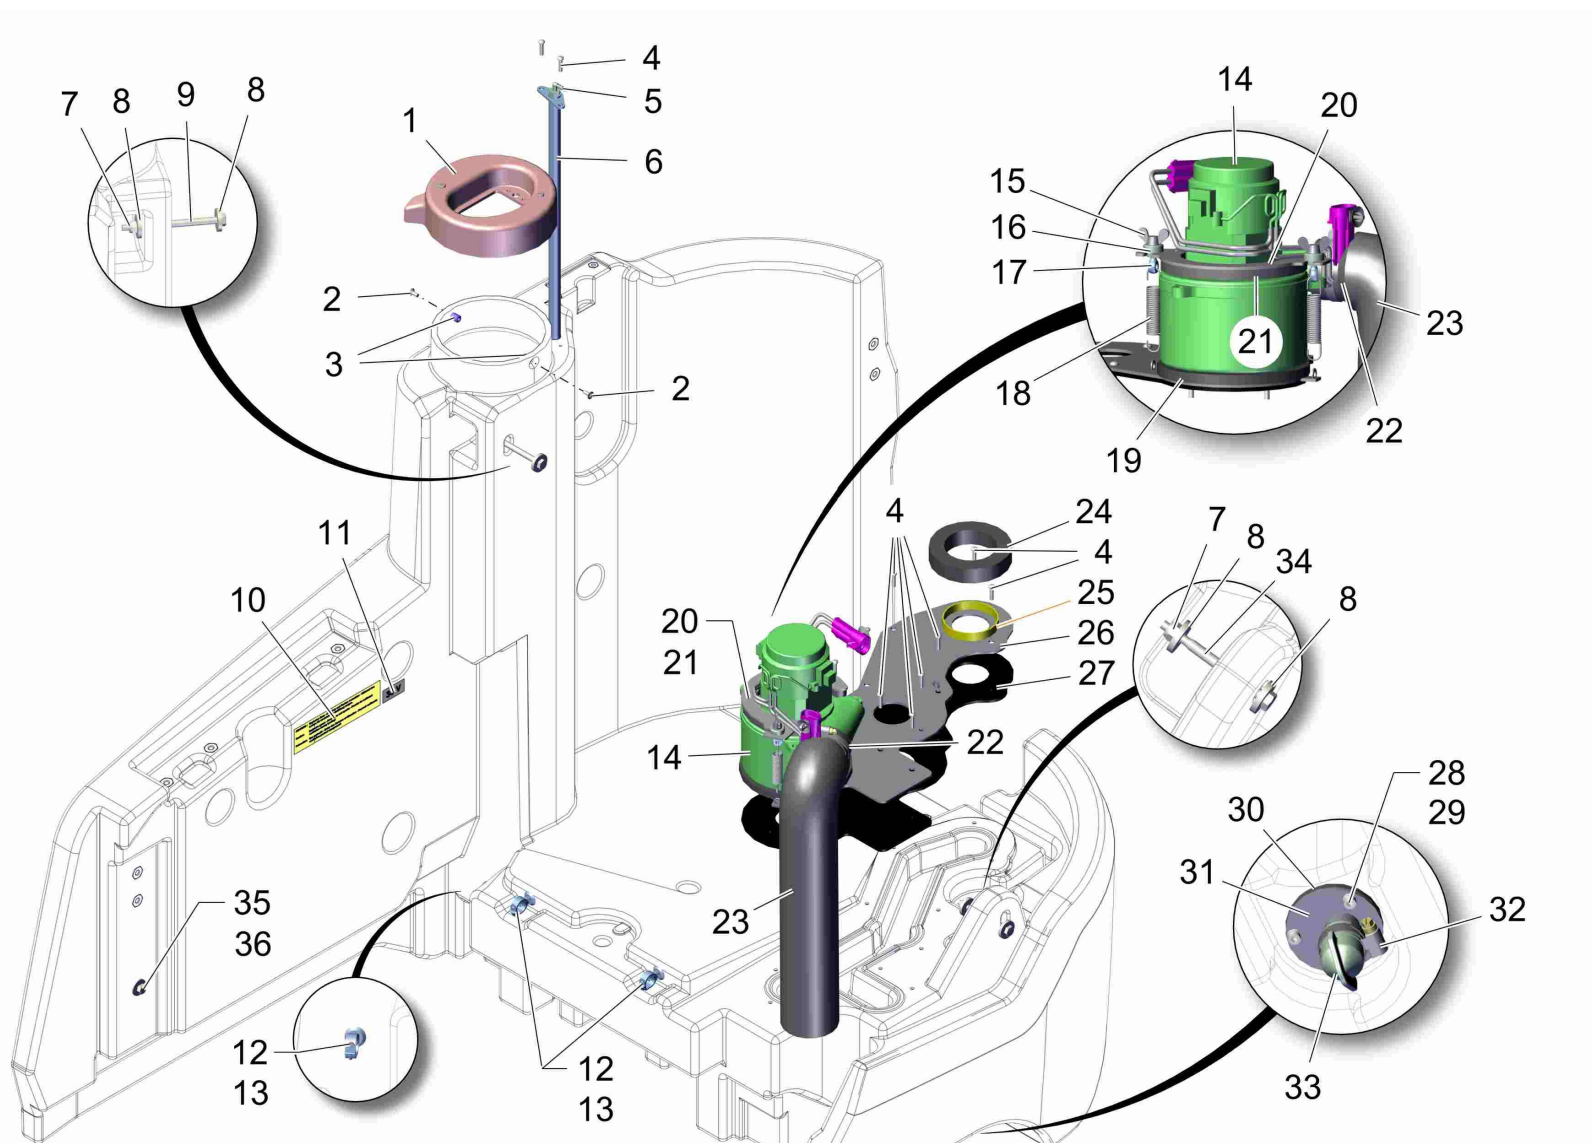

Behältergruppe (ohne Tanks). Teil 2 / Tank group (without tanks), part 2 / Groupe de réservoirs (sans réservoirs), deuxième partie

Behältergruppe (ohne Tanks). Teil 2 / Tank group (without tanks), part 2 / Groupe de réservoirs (sans réservoirs), deuxième partie

Pos.	Best. Nr. PN Ref.No.	Stk k. Qty. Qté.	Bezeichnung	Einh eit	Description	Unit Designation	Abmessungen Unité Measurement Mesurage	DIN / ISO	Bemerkungen Remarks Remarques
1	01372190	1	Deckel Quickfillsystem	ST	cover	PC couvercle	PCE		
2	00028470	2	Senkschraube	ST	Countersunk screw	PC Vis à tête fraisée	PCE M6x12-A2-70-H	DIN 965	
3	01372790	2	Bolzen	ST	bolt	PC boulon	PCE		
4	01078160	14	EJOT-PT-Schraube	ST	Screw	PC Vis	PCE KA 50x20 WN-1412-1.4301		
5	01372670	1	Einschraubstutzen	ST	screwed socket	PC raccord fileté	PCE WES 4 R1/4		
6	---	1	Ersatzteil auf Anfrage		Spare part on request	Pièce de rechange sur demande			96163829 Rohr
7	00051510	2	6kt.Mutter	ST	Hex. Nut	PC Écrou à 6 pans	PCE M8-8 A2G	DIN 985	
8	00047990	2	Zahntellerscheibe	ST	Disk wheel	PC Rondelle de plaque dentaire	PCE 9,2 A3G		
9	00053150	1	6kt.Schraube	ST	Hex.bolt	PC Vis à 6 pans	PCE M8x110-8.8 A2G	DIN 931	
10	01174740	1	Aufkleber explosive Gase	ST	Decal explosive gazes	PC Autocollant gaz explosifs	PCE		
11	01371680	1	Aufkleber 36 V	ST	decal 36 V	PC autocollant 36 V	PCE 8328		
12	01370250	3	Kabelbündelhalter, schließbar	ST	retainer	PC support	PCE ø13		
13	01370240	3	Montagefuß für Kabelbündelhalter	ST	mounting feet	PC pied	PCE		
14	01372140	1	Saugturbine	ST	suction turbine	PC turbine d'aspiration	PCE 36V		
15	00054020	2	Flügelmutter	ST	Wing nut	PC Écrou à oreilles	PCE M6-5 A2G	DIN 315	
16	00903210	2	Rändelmutter	ST	Knurled nut	PC Écrou a molet	PCE P 1612012-M6 PA6		
17	00508770	2	Augenschraube	ST	Eye bolt	PC Boulon à oeillet	PCE BM6x30-4.6 A3G	DIN 444	
18	00109410	2	Zugfeder	ST	Tension spring	PC Ressort de traction	PCE		
19	01371800	1	Dämmring	ST	sealing ring	PC bague d'amortissement	PCE		
20	01372880	1	Spannblech	ST	clamping sheet metal	PC tôle de serrage	PCE