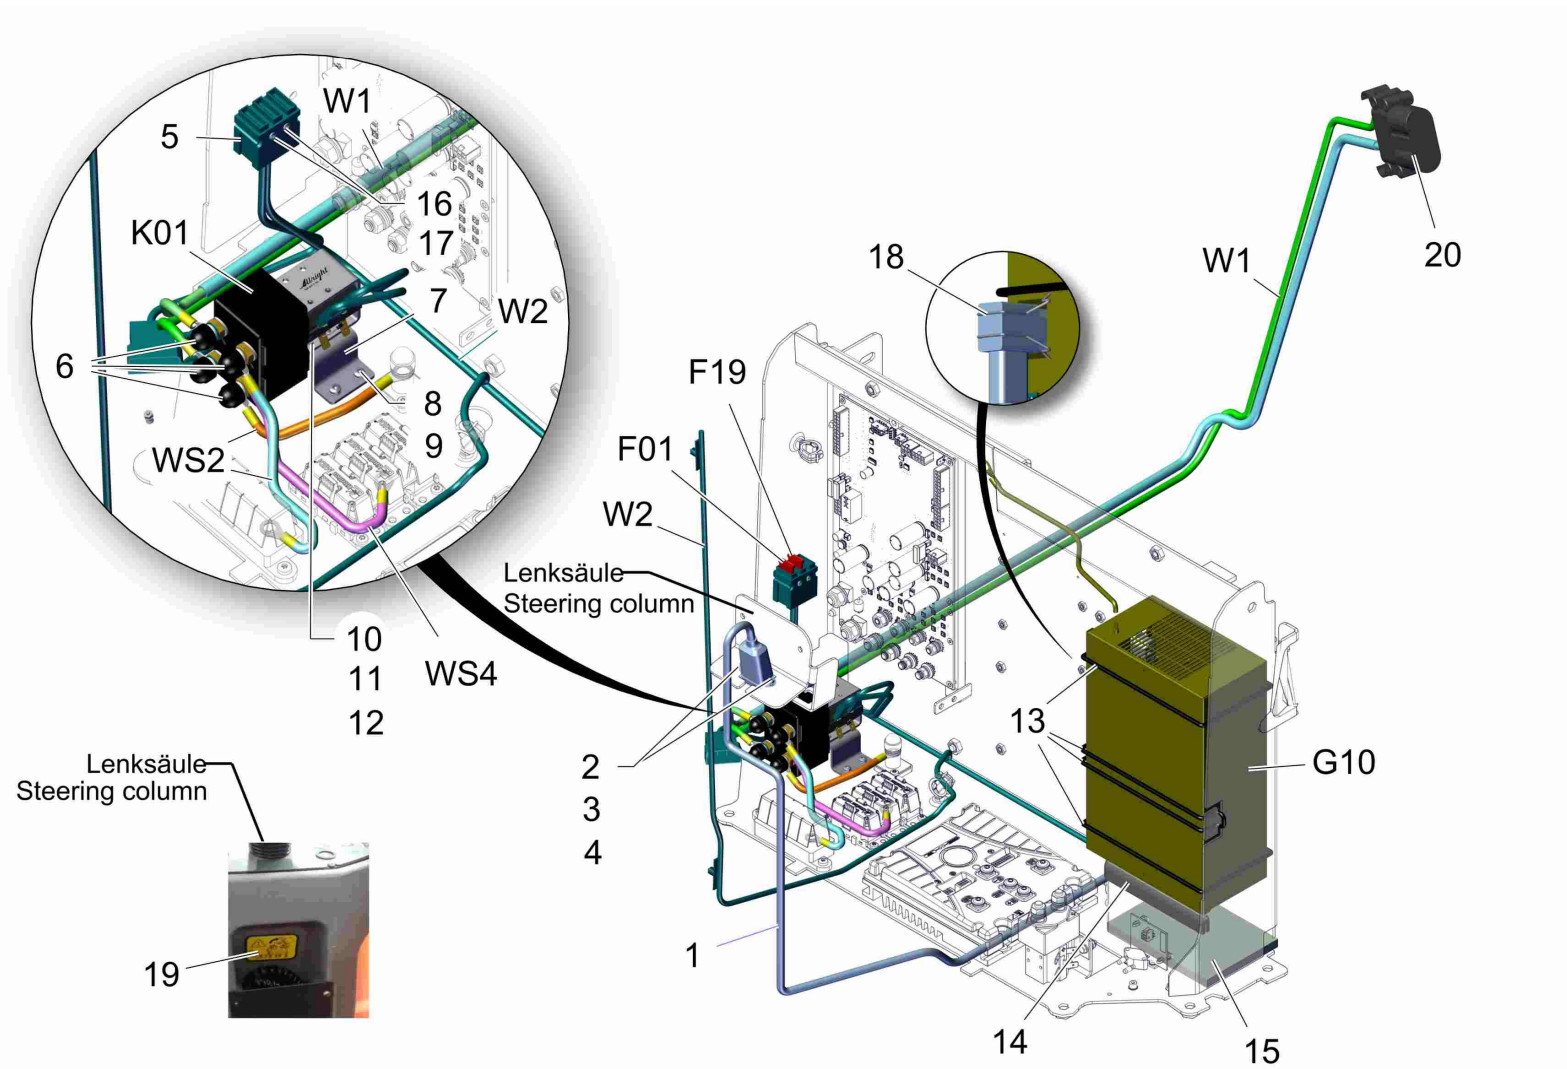

Elektro-Blech mit Onboard-Ladegerät / Electric plate with onboard charger / Plaque électrique avec chargeur Onboard

Elektro-Blech mit Onboard-Ladegerät / Electric plate with onboard charger / Plaque électrique avec chargeur Onboard

Pos.	Best. Nr. PN Ref.No.	Stc k. Qty. Qté.	Bezeichnung	Einh eit	Description	Unit Designation	Abmessungen Unité Measurement Mesurage	DIN / ISO	Bemerkungen Remarks Remarques
1	01371290	1	Kaltgeräte-Adapter MRP	ST	adapter	PC adapteur	PCE		
2	00022310	2	Senkschraube	ST	Countersunk screw	PC Vis à tête fraisée	PCE M3x10-4.8-H A2G	DIN 965	
3	00553740	2	Scheibe	ST	Washer	PC Rondelle	PCE A3,2-140HV-St A2G	DIN 125	
4	00073270	2	6kt.Mutter	ST	Hex. Nut	PC Écrou à 6 pans	PCE M3-8 A2G	DIN 934	
5	00733650	3	Sicherungshalter	ST	Fuse holder	PC Appui à fusible	PCE		Inhalt von Kabelbaum W2
6	00131610	4	Schutzkappe	ST	Lens cap	PC Capot de protection	PCE 1000/893 SW		
7	01373230	1	Halter	ST	retainer	PC support	PCE		
8	01112160	4	Schraube	ST	Screw	PC Vis	PCE PE M4x10-St A2B	DIN 7500	
9	00053710	4	Scheibe	ST	Washer	PC Rondelle	PCE B4,3-140HV-St A2G	DIN 125	
10	00552300	2	Linsenschraube	ST	Fillister-head screw	PC Vis de lentille	PCE M5X8-4.8-H A2G	DIN 7985	
11	00053720	2	Scheibe	ST	Washer	PC Washer	PCE A5,3-140HV-St A2G	DIN 125	
12	00053830	2	Federscheibe	ST	Spring washer	PC Rondelle de ressort	PCE A5 A2G	DIN 137	
13	00966120	3	O-Ring	ST	O-ring	PC Joint circulaire	PCE 126x4		
14	00800100	0, 240	Kantenschutz	M	Edge protection	M Protection d'affilage	M 1,0-3,5 schwarz		
15	01370450	1	Kühlluft-Filter EBL	ST	filter	PC filtre	PCE		
16	01072070	2	Linsenschraube	ST	Fillister-head screw	PC Vis de lentille	PCE M3x30-4.8-H A2G	DIN 7985	
17	00022200	2	6kt.Mutter	ST	Hex. Nut	PC Écrou à 6 pans	PCE M3-6 A2G	DIN 985	
18	---	1	Ersatzteil auf Anfrage		Spare part on request	Pièce de rechange sur demande			92038876 Halteklammer KG-Stecker
19	---	1	Ersatzteil auf Anfrage		Spare part on request	Pièce de rechange sur demande			17268541 Aufkleber Batterieladung
20	00972330	1	Stecker	ST	plug	PC fiche mâle	PCE A160	DIN43589	Inhalt von Kabelbaum W1

Index: 97141881

59