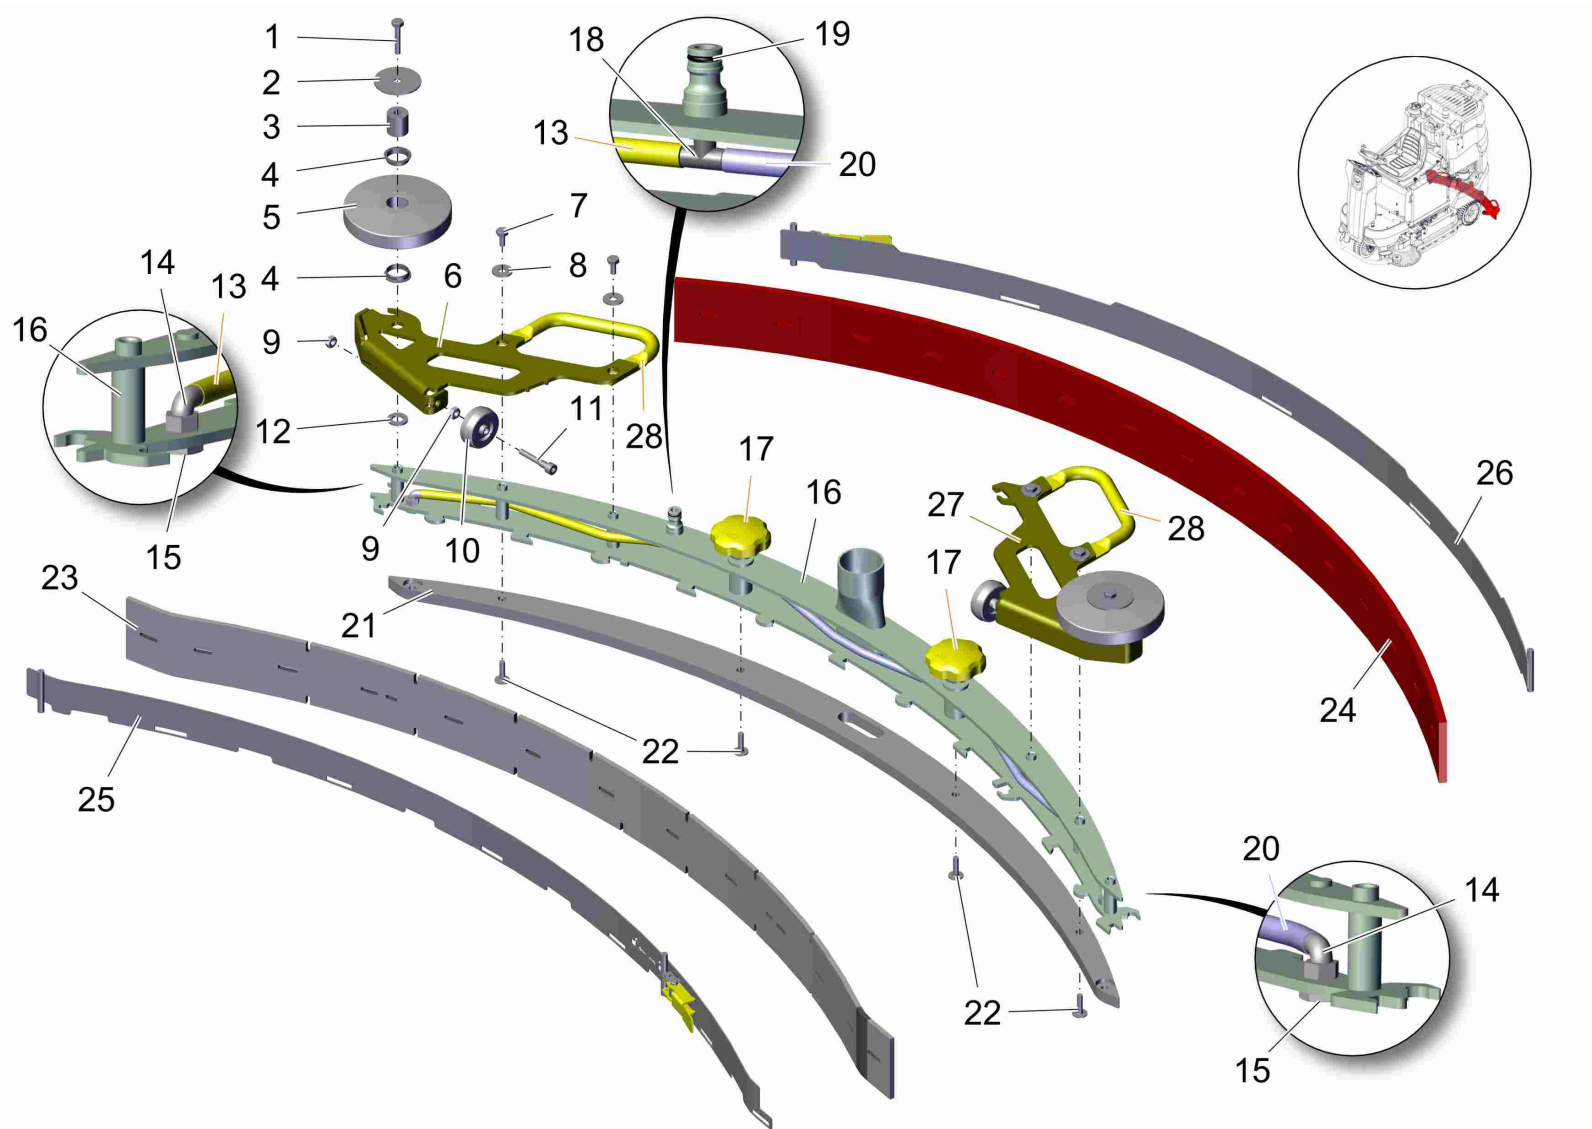

Saugfuß 1260mm / Squeegee 1260mm / Unité d'aspiration 1260mm

Saugfuß 1260mm / Squeegee 1260mm / Unité d' aspiration 1260mm

Pos.	Best. Nr. PN Ref.No.	Stc k. Qty. Qté.	Bezeichnung	Ein- heit	Description	Unit Designation	Abmessungen Unité Measurement Mesurage	DIN / ISO	Bemerkungen Remarks Remarques
1	00059460	2	6kt.Schraube	ST	Hex.bolt	PC Vis à 6 pans	PCE M8x40-A2	DIN 933	
2	01178290	2	Spannscheibe	ST	Conical spring washer	PC Rondelle à tension	PCE 75730/01 (5x140=700)**(10x)		
3	01373050	2	Rohr	ST	pipe	PC tube	PCE		
4	01376740	4	Gleitlagerbuchse	ST	slide bearing bush	PC douille de palier lisse	PCE GFM-2527-07		
5	01371490	2	Abweisrad	ST	deflector	PC roue de rejet	PCE 125mm		
6	01373160	1	Abweisbügel 1260mm rechts	ST	deflector bow 1260mm R.H.	PC étrier de rejet 1260mm à droite	PCE		
7	01071740	4	6kt.Schraube	ST	Hex.bolt	PC Vis à 6 pans	PCE M8X16-A2	DIN 933	
8	00902280	4	Scheibe	ST	Washer	PC Washer	PCE 8,4-140HV-A4	DIN 9021	
9	00971400	4	6kt.Mutter	ST	Hex. Nut	PC Écrou à 6 pans	PCE M8-A4	DIN 934	
10	01371530	2	Laufrolle	ST	steering roller	PC rouleau	PCE		
11	01019860	2	Zyl.Schraube	ST	Socket head screw	PC	PCE M8x45-A2-70	DIN 912	
12	01228240	2	Scheibe	ST	Washer	PC Rondelle	PCE 13-140HV-A2	DIN 125	
13	00711670	0, 310	Schlauch	M	Hose	M Tuyau	M 8x1,5 PVC-transp.	DIN 16940	
14	01090220	2	Winkel-Einschraubs tutzen	ST	Angle screwing	PC Manchon	PCE WES8 M10x1		
15	01375180	2	6kt.Mutter	ST	hexagon nut	PC écrou à 6 pans	PCE BM10x1-A2	DIN 439	
16	01373740	1	Saugfuß 1260mm	ST	suction unit 1260mm	PC suceur humide 1260mm	PCE		
17	01371630	2	Sterngriff gelb (mit ZTS)	ST	star handle yellow	PC étrier étoilée jaune	PCE M10		
18	01371690	1	T-Einschraubstutzen	ST	T-screwing in connecting piece	PC embout rectiligne en T	PCE TES8 R1/4		
19	01185240	1	O-Ring ölbeständig	ST	O-ring	PC Joint circulaire	PCE 11x2,5 NBR 72 Shore		
20	00711670	0, 860	Schlauch	M	Hose	M Tuyau	M 8x1,5 PVC-transp.	DIN 16940	

Index: 97135131

139