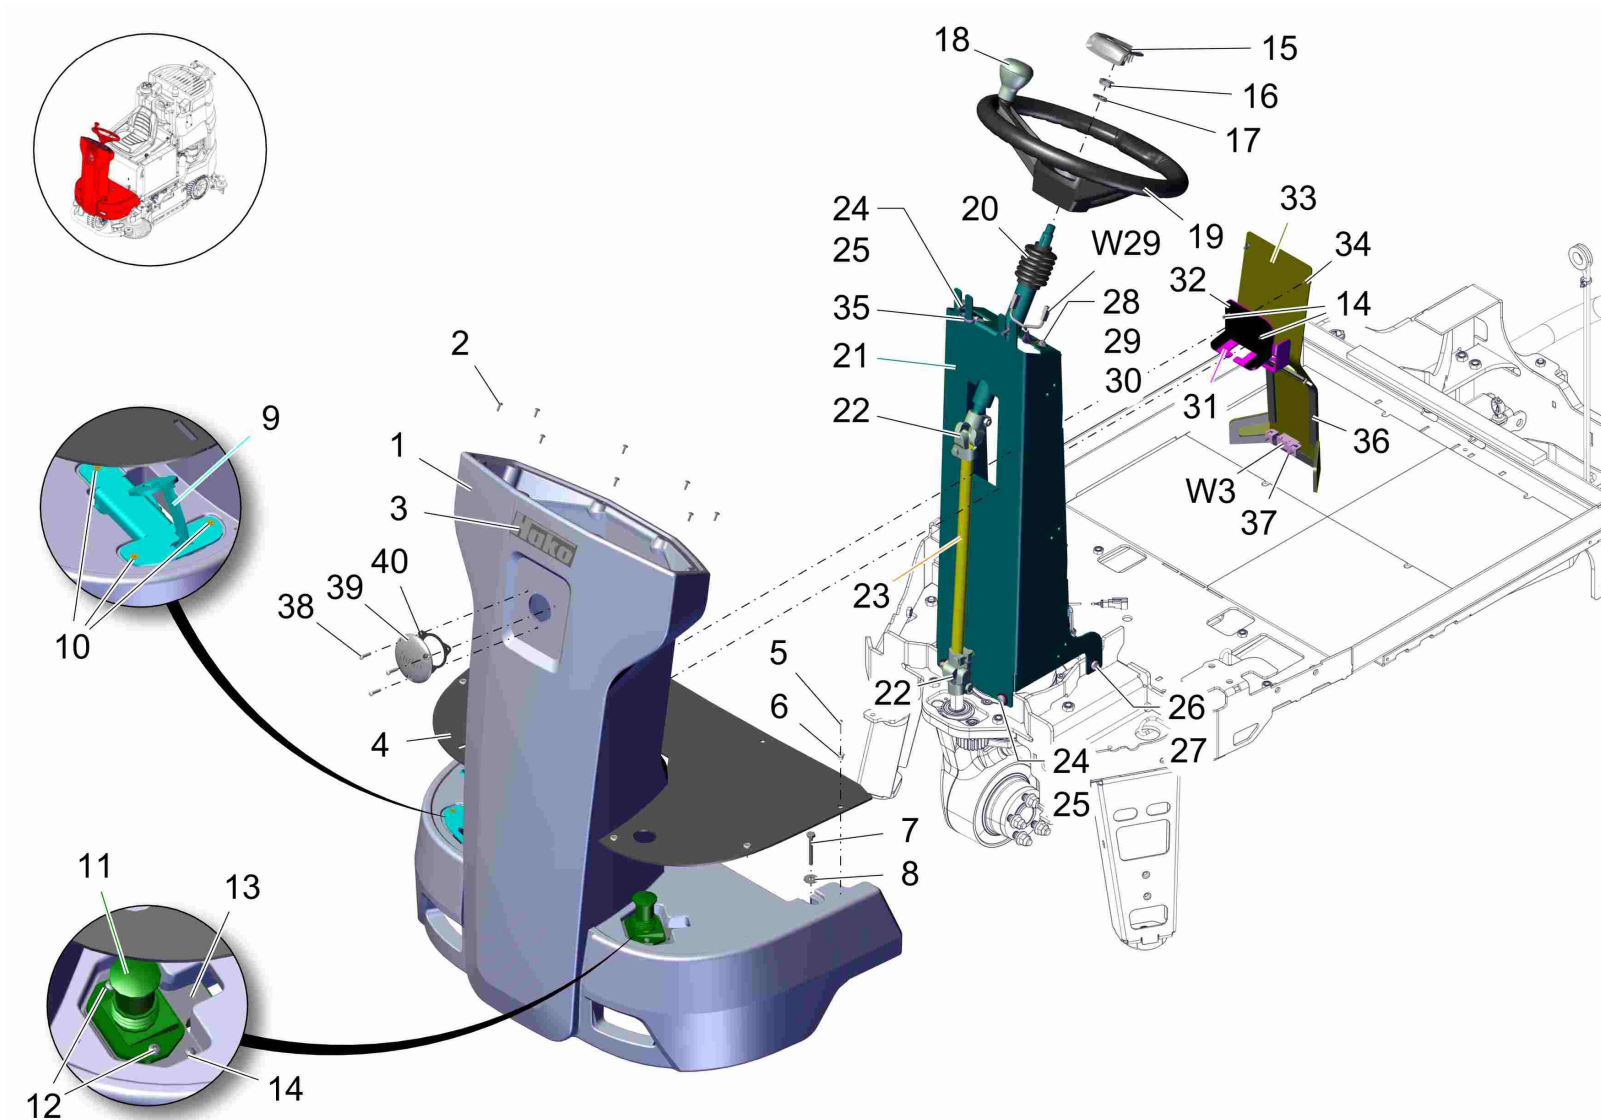

Bedienkonsole / Control console / Colonne de service

Pos.	Best. Nr. PN Ref.No.	Stc k. Qty. Qté.	Bezeichnung	Einh eit	Description	Unit Designation	Abmessungen Unité Measurement Mesurage	DIN / ISO	Bemerkungen Remarks Remarques
1	03019900	1	Lenksäule MRP 175	ST	steering colum	PC colonne de direction	PCE		
2	01136860	8	Flachkopfschraube	ST	Countersunk screw	PC Vis à tête fraisée	PCE M4x12-4.8-fIZnnc	ISO 14583	
3	01076790	1	HAKO-Firmenzeich en silber	ST	Label HAKO silver	PC Autocollant HAKO argent	PCE 147x40		
4	01373190	1	Bodenmatte	ST	floor mat	PC natte de sol	PCE		
5	01073120	6	Amtec-Schraube	ST	Amtec screw	PC Amtec vis	PCE B52005-4,0x25-10.9 weiß verz.		
6	01073130	6	Knopf	ST	Knob	PC Bouton	PCE		
7	00053130	2	6kt.Schraube	ST	Hexagon screw	PC Vis à 6 pans	PCE M8x55-8.8 A2G	DIN 933	
8	00042900	2	Scheibe	ST	Washer	PC Washer	PCE 8,4-140HV-St A3G	DIN 9021	
9		1	Fahrpedal		Accelerator pedal	Accélérateur			Seite/Page 10
10	01133380	3	Senkschraube	ST	Countersunk screw	PC Vis à tête fraisée	PCE M5x12-8.8 A2G	DIN 7991	
11	01145750	1	Fußtaster	ST	Foot switch	PC Communtateur de pied	PCE		
12	00959220	2	Schraube	ST	Screw	PC Vis	PCE C M5x12-St A2G TORX	DIN 7500	
13	01372900	1	Platte	ST	plate	PC plaque	PCE		
14	01078160	4	EJOT-PT-Schraube	ST	Screw	PC Vis	PCE KA 50x20 WN-1412-1.4301		
15	01371230	1	Lenkradkappe	ST	steering wheel cap	PC bonnet de volant	PCE		
16	00053740	1	6kt.Mutter	ST	Hex. Nut	PC Écrou à 6 pans	PCE M14x1,5-17H A3G	DIN 936	
17	00053780	1	Scheibe	ST	Washer	PC Washer	PCE A15-140HV-St A2G	DIN 125	
18	01370020	1	Knauf	ST	knob	PC pommeau	PCE ACC2102		
19	01371160	1	Lenkrad	ST	steering wheel	PC volant	PCE		
20	01054880	1	Faltenbalg	ST	Bellows	PC Soufflet d'intercirculation	PCE		
21		1	Lenksystem		Steering system	Système de direction			Seite/Page 14

Index: 97141402

7