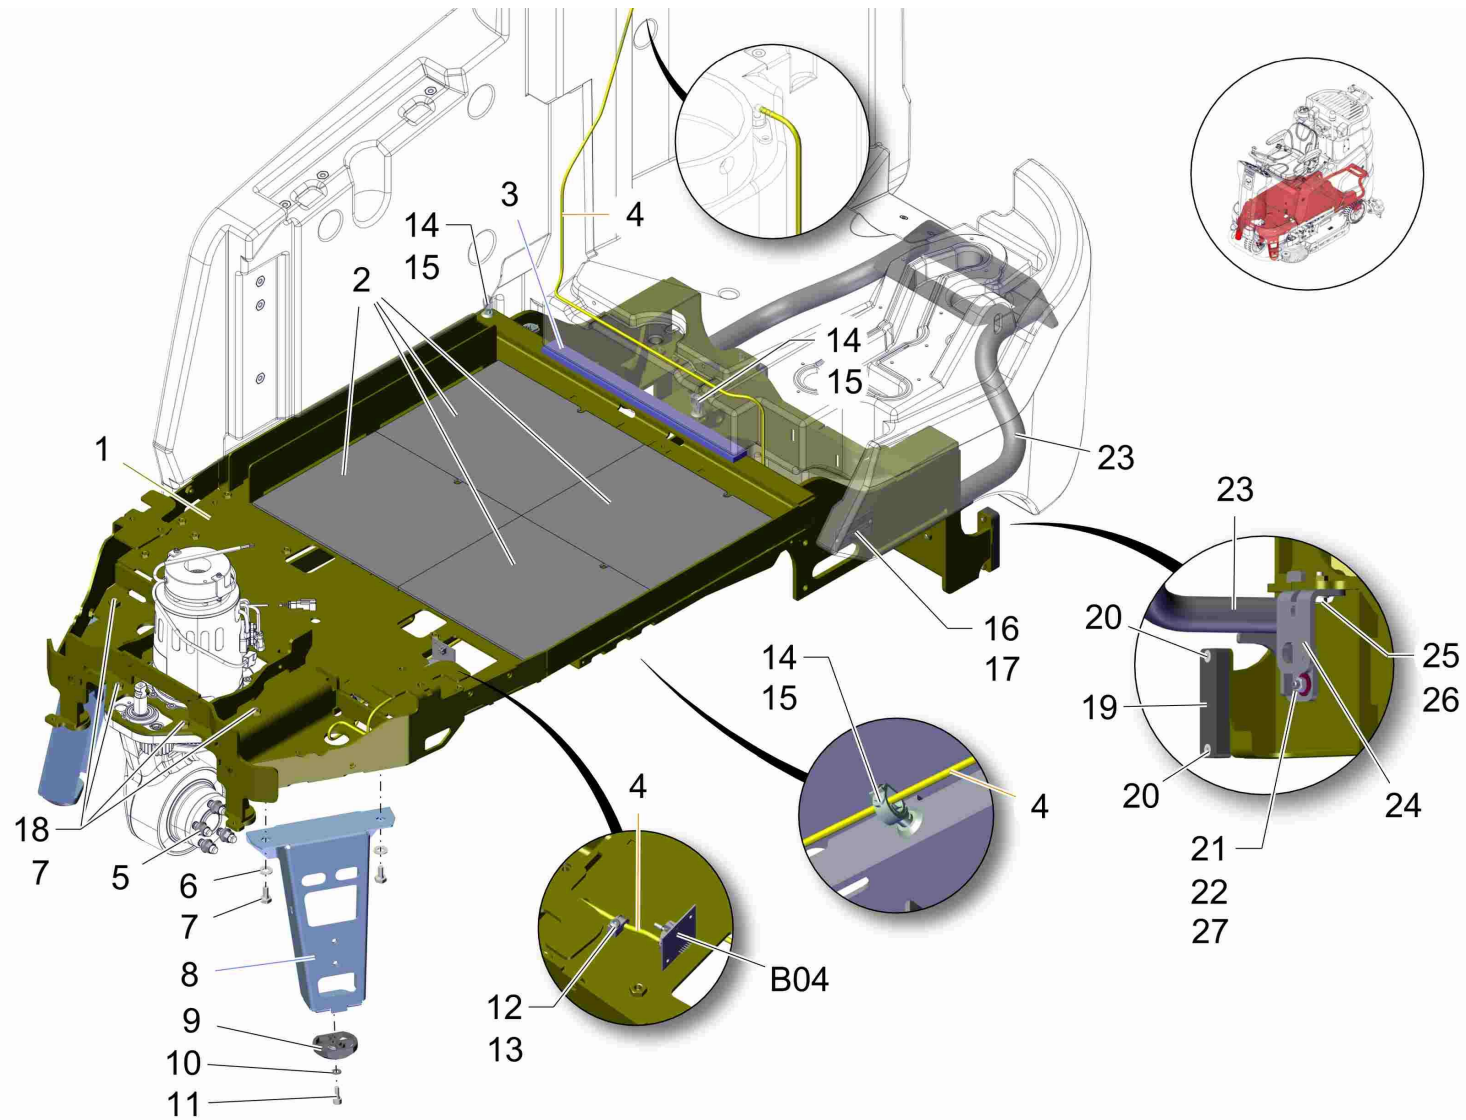

Fahrgestell / Chassis / Chassis

Pos.	Best. Nr. PN Ref.No.	Stc k. Qty. Qté.	Bezeichnung	Einheit	Description	Unit Designation	Abmessungen Unité Measurement Mesurage	DIN / ISO	Bemerkungen Remarks Remarques
1	03020230	1	Fahrgestell (B175)	ST	chassis	PC chassis	PCE		
2	01371760	4	Matte	ST	mat	PC natte	PCE		
3	01371730	1	Auflage	ST	support	PC support	PCE		
4	01372290	2, 570	Schlauch	M	hose	M tuyau	M 4x1 Norflex PUR 401 MHF		
5	00156320	5	Kugelbundmutter	ST	Spherical collar nut	PC Écrou	PCE A12-8 A3G	DIN 74361	Bitte bei jedem Radwechsel mit wechseln!
6	00021130	4	6kt.Schraube	ST	Hex.bolt	PC Vis à 6 pans	PCE M10x20-8.8 A3G	DIN 933	
7	00740290	10	Sperrkantscheibe	ST	Detent edged washer	PC Detent edged washer	PCE SKM-10		
8	---	2	Ersatzteil auf Anfrage		Spare part on request	Pièce de rechange sur demande			96155973 Stütze
9	01371320	2	Stützpilz	ST	stay	PC cale	PCE		
10	00740310	2	Sperrkantscheibe	ST	Washer	PC Rondelle	PCE SKS-8-dacrometisiert		
11	00045540	2	Zylinderschraube	ST	Cylinder head screw	PC Vis de cylindre	PCE M8x20-10.9 A2G	DIN 912	
12	00100550	1	Schelle	ST	Clamp	PC Agrafe	PCE A6 Nylfix		
13	00959220	1	Schraube	ST	Screw	PC Vis	PCE C M5x12-St A2G TORX	DIN 7500	
14	01370250	9	Kabelbündelhalter, schließbar	ST	retainer	PC support	PCE ø13		
15	01370240	9	Montagefuß für Kabelbündelhalter	ST	mounting feet	PC pied	PCE		
16	01073780	1	Typenschild	ST	Nameplate	PC Plaque signalétique	PCE		
17	00131600	2	Blindniet	ST	Rivet	PC Rivet	PCE F3x10-AI		
18	00053160	6	6kt.Schraube	ST	Hexagon screw	PC Vis à 6 pans	PCE M10x30-8.8 A3G	DIN 933	
19	01372250	2	Puffer	ST	buffer	PC butoir	PCE		
20	00508990	4	Senkschraube	ST	Countersunk screw	PC Vis à tête fraisée	PCE M6x25-8.8 A2G	DIN 7991	

Index: 97141253

29

Diese Druckausgabe kann veraltete Daten enthalten! Bitte Stand beachten!

This printed edition may include data out of date! Mind the status, please!