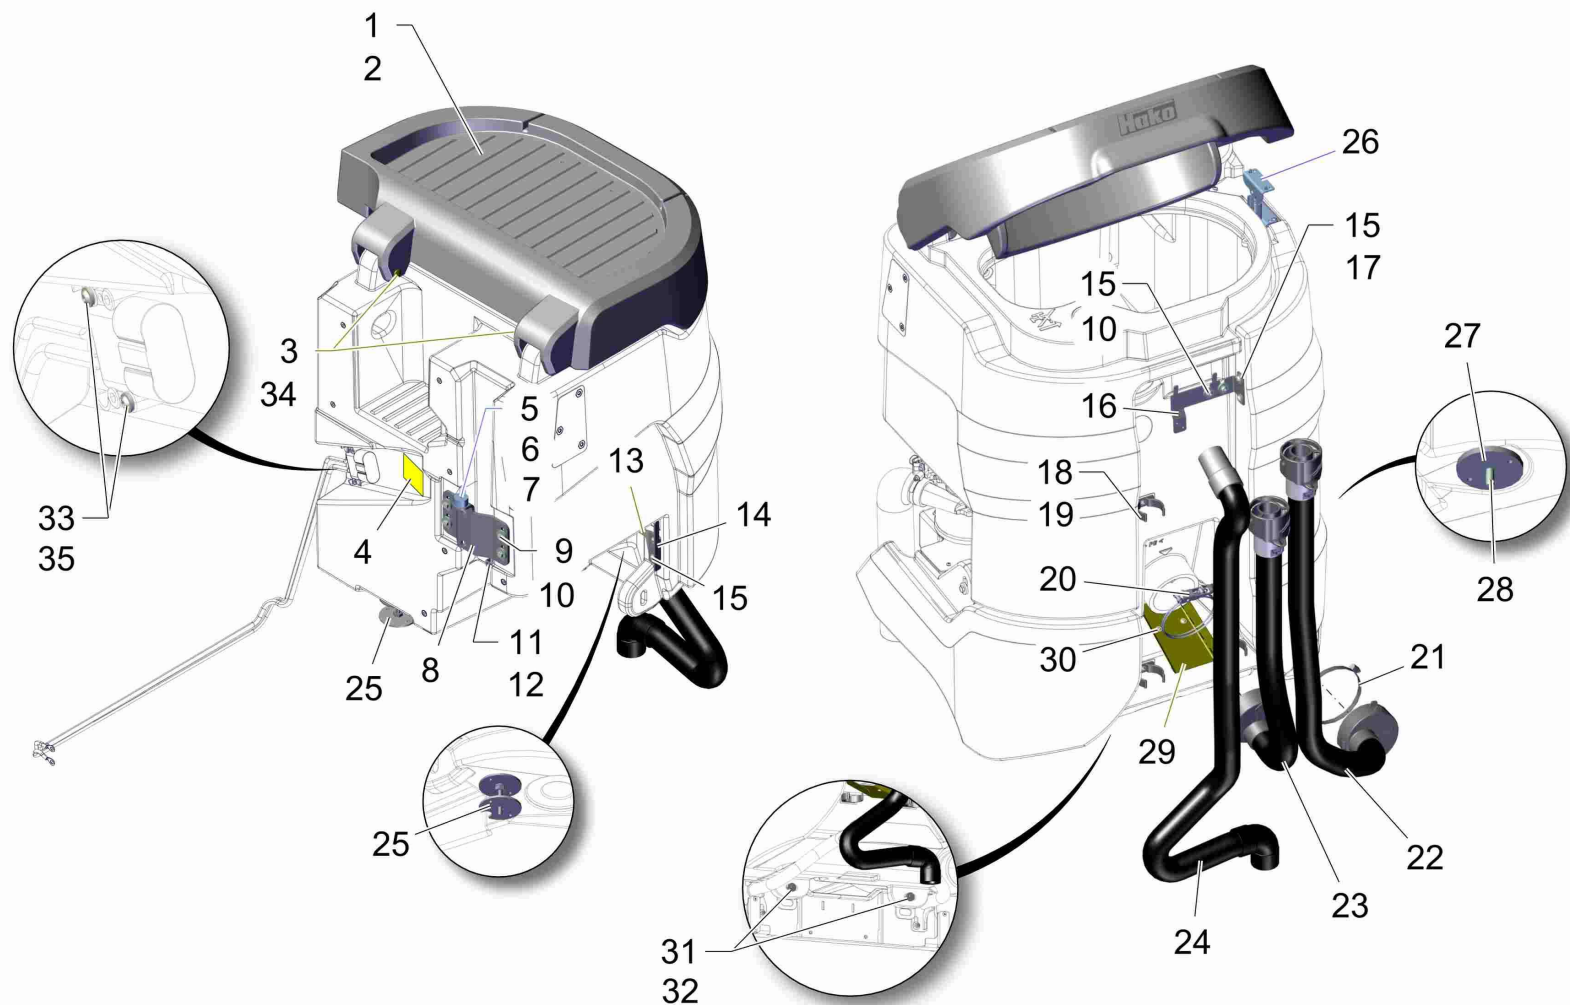

Behältergruppe (ohne Tanks). Teil 1 / Tank group (without tanks), part 1 / Groupe de réservoirs (sans réservoirs), première partie

Behältergruppe (ohne Tanks). Teil 1 / Tank group (without tanks), part 1 / Groupe de réservoirs (sans réservoirs), première partie

Pos.	Best. Nr. PN Ref.No.	Stk k. Qty. Qté.	Bezeichnung	Einh eit	Description	Unit Designation	Abmessungen Unité Measurement Mesurage	DIN / ISO	Bemerkungen Remarks Remarques
21	01014640	1	Schlauchselle	ST	Hose clamp	PC Agrafe de tuyau	PCE A-120-140x 9-W4	DIN 3017	
22	01372360	1	Schlauch lang, kpl.	ST	hose long	PC tuyau long	PCE	Seite/Page	76
23	01372410	1	Schlauch kurz, kpl.	ST	hose short	PC tuyau brève	PCE	Seite/Page	78
24	01371890	1	Saugschlauch	ST	suction hose	PC tuyau d'aspiration	PCE		
25			Höhenversteller		Height adjustment	Ajustage de hauteur		Seite/Page	80
26		R	Deckelaufsteller		Cover's put-up hinge	Support de couvercle		Seite/Page	82
26			Deckelaufsteller		Cover's put-up hinge	Support de couvercle		Seite/Page	84
27	01372920	4	Platte	ST	plate	PC plaque	PCE		
28	01372150	1	Bolzen	ST	bolt	PC boulon	PCE		
29	01373450	1	Schmutzschütte	ST	dirt chute	PC baquet de ramassage	PCE		
30	01072520	6	Linsenflanschschraube	ST	Lens flange screw	PC Vis à tête bombée	PCE 6kt.M6x10-A2		
31	00053260	2	6kt.Schraube	ST	Hex.bolt	PC Vis à 6 pans	PCE M8x50-8.8 A2G	DIN 933	
32	00047990	2	Zahntellerscheibe	ST	Disk wheel	PC Rondelle de plaque dentaire	PCE 9,2 A3G		
33	01110780	2	Linsenflanschschraube .l-6kt.	ST	Lens flange screw	PC Vis à tête bombée	PCE M6x40-10.9-A2G		
34	01136440	2	Verschluss-Stopfen	ST	Sealing plug	PC Bouchon	PCE SL 22x1,0-2,5 schwarz		
35	00053730	2	Scheibe	ST	Washer	PC Washer	PCE A6,4-140HV-St A2G	DIN 125