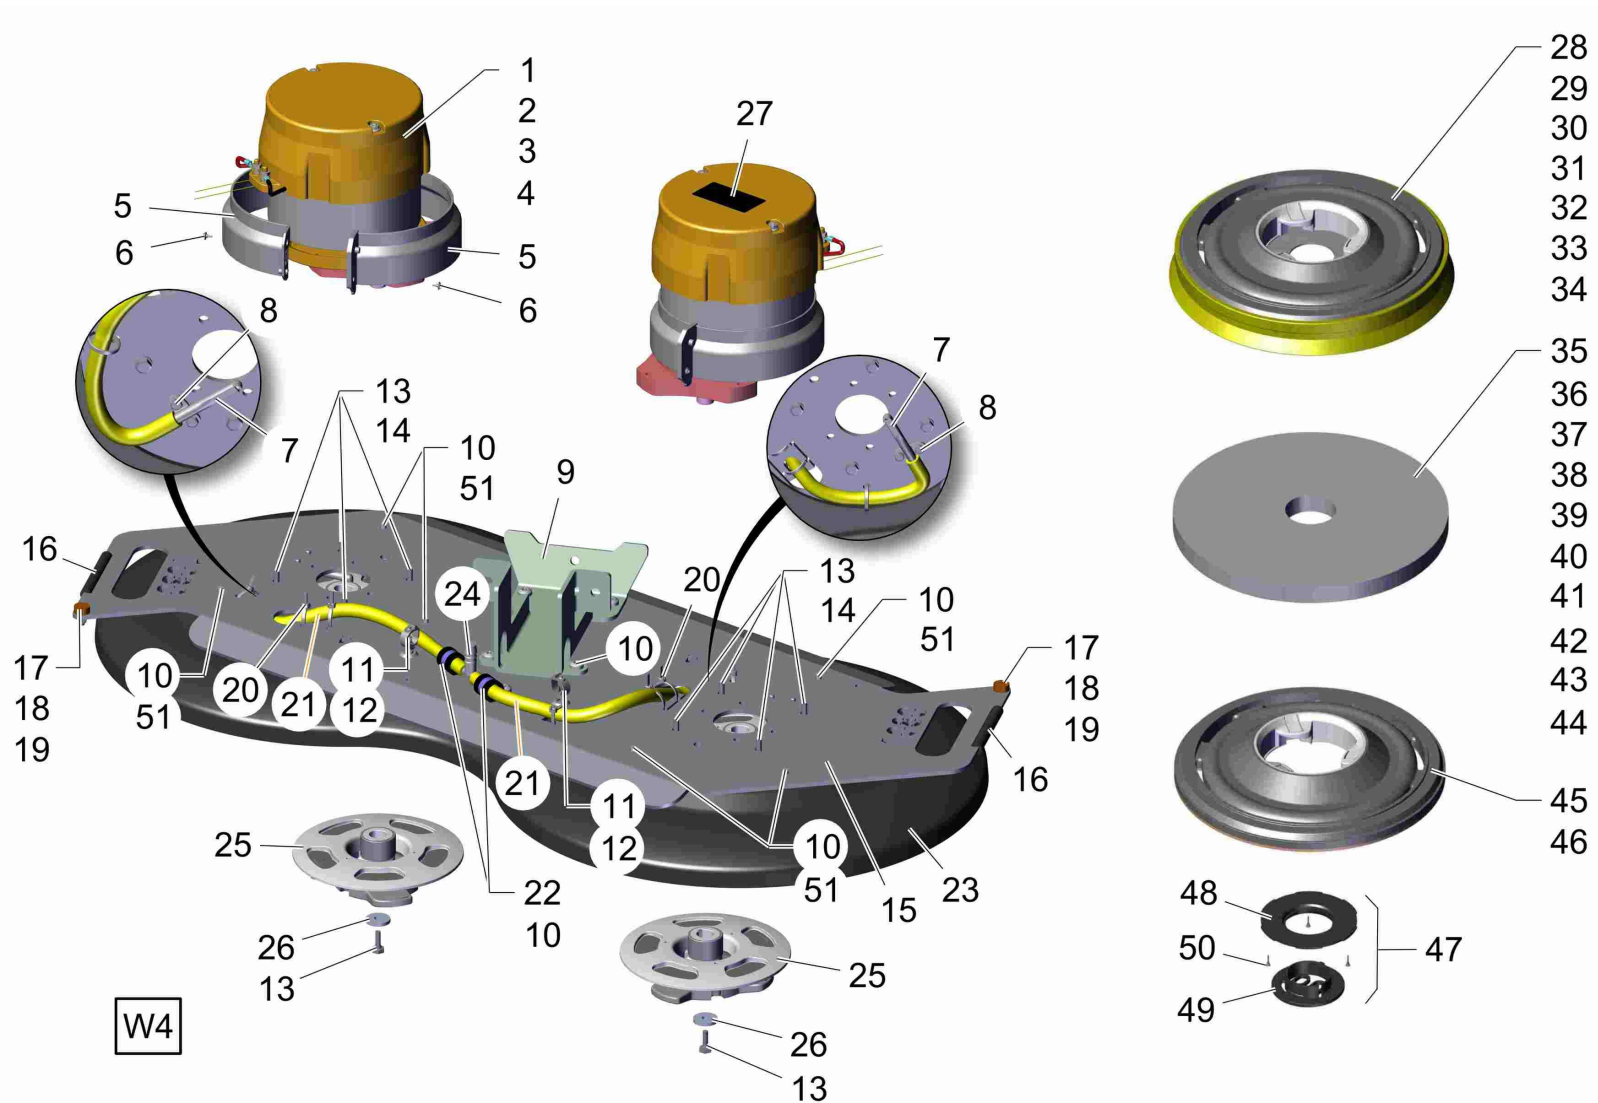

Tellerbürstenkopf 1080 / Disk brush head 1080 / Tête de brosse assiette 1080

Tellerbürstenkopf 1080 / Disk brush head 1080 / Tête de brosse assiette 1080

Pos.	Best. Nr. PN Ref.No.	Stk k. Qty. Qté.	Bezeichnung	Einh eit	Description	Unit Designation	Abmessungen Unité Measurement Mesurage	DIN / ISO	Bemerkungen Remarks Remarques
20	00967760	7	Kabelbinder	ST	Cable tie	PC Cravatte de câble	PCE 4,8x360		
21	00562480	1, 060	Spiralschlauch	M	Spiral hose	M Tuyau	M KX3000/Steel-Lw 10		
22	00159550	2	Rohrschelle	ST	Pipe clamp	PC Pipe clamp	PCE RSGU1.18/20 A2G		
23	01371750	1	Abdeckung 1080	ST	covering 1080	PC protection 1080	PCE		
24	00901310	1	T-Reduzierstutzen	ST	T-reducer muff	PC Manchon recuteur	PCE TRS10-13-10		
25			Bürstenmitnehmer kpl.		Brush carrier cpl.	Entraîneur d' brosses cpl.		Seite/Page 122	
26	00879170	2	Scheibe	ST	Washer	PC Rondelle	PCE		
27	03003000	1	Trägerfolie	ST	Transparency	PC Feuille de responsable	PCE		
28	99752220	2	Tellerbürste 22(550) PPN 0,5	ST	disk brush 22(550) PPN 0.5	PC brosse d'aisette 22(550) PPN 0.5	PCE		Verschmutzungsgrad leicht bis mittel
29	99752230	2	"Tellerbürste 22""(55cm) K901 AquaSafe"	ST	Disk brush 22"(55cm) K901 AquaSafe	PC "Brosse d'aisette 22""(55cm) K901 AquaSafe"	PCE		Verschmutzungsgrad leicht bis mittel, strukturierte Böden
30	99752240	2	"Tellerbürste 22""(55cm) SIC PA6 K600 AS"	ST	Disk brush 22"(55cm) SIC PA6 K600 AS	PC "Brosse d'aisette 22""(55cm) SIC PA6 K600 AS"	PCE		Verschmutzungsgrad mittel bis stark, strukturierte Böden
31	99752210	2	Tellerbürste 22(550) 5-Komp.	ST	Disk brush 22(550) 5-comp.	PC brosse assiette 22(550) 5-comp.	PCE		Speziell für Einsätze auf strukturierten Parkhausböden
32	99752250	2	"Tellerbürste 22""(55cm) PPN 0,8 AquaSafe"	ST	Disk brush 22"(55cm) PPN 0.8 AquaSafe	PC "Brosse d'aisette 22""(55cm) PPN 0,8 AquaSafe"	PCE		Verschmutzungsgrad mittel bis stark
33	99752260	2	"Tellerbürste 22""(55cm) SIC PA6 K180 AS"	ST	Disk brush 22"(55cm) SIC PA6 K180 AS	PC "Brosse d'aisette 22""(55cm) SIC PA6 K180 AS"	PCE		sehr starke Verschmutzung und Grundreinigung
34	99752270	2	"Tellerbürste 22""(55cm) SIC PA6 K120 AS"	ST	Disk brush 22"(55cm) SIC PA6 K120 AS	PC "Brosse d'aisette 22""(55cm) SIC PA6 K120 AS"	PCE		extrem starke Verschmutzung und Grundreinigung