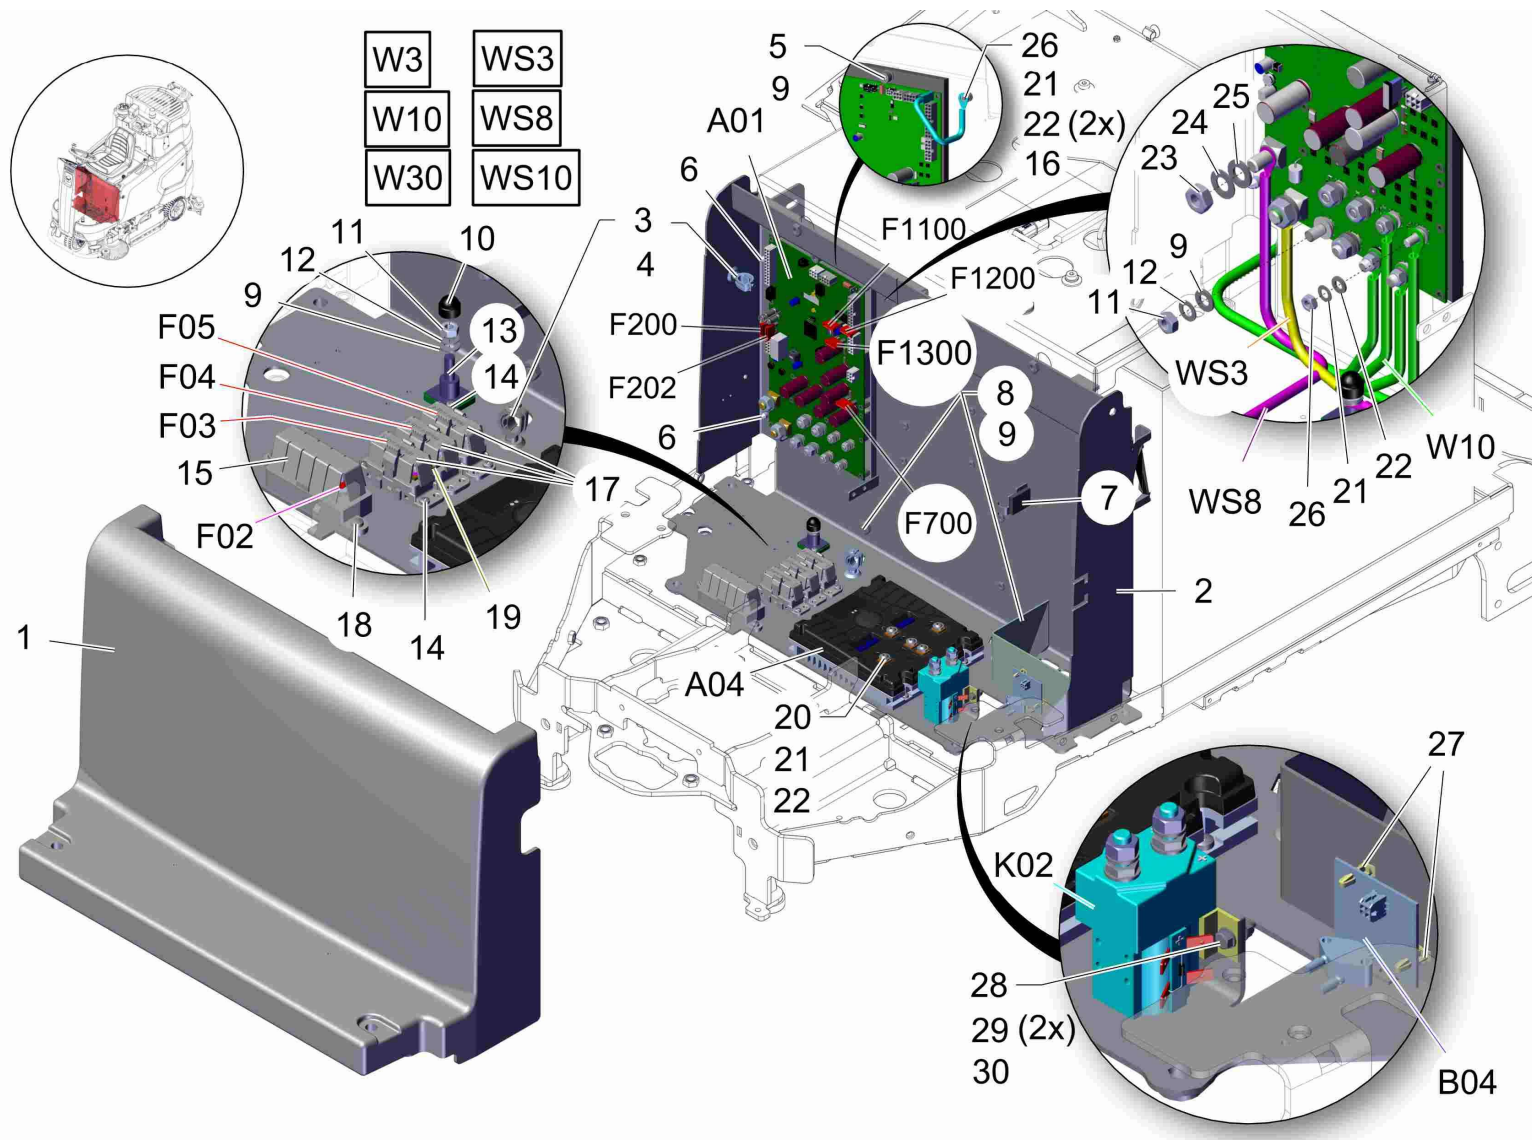

Basis-Elektro-Blech / Base electric plate / Plaque électrique de base