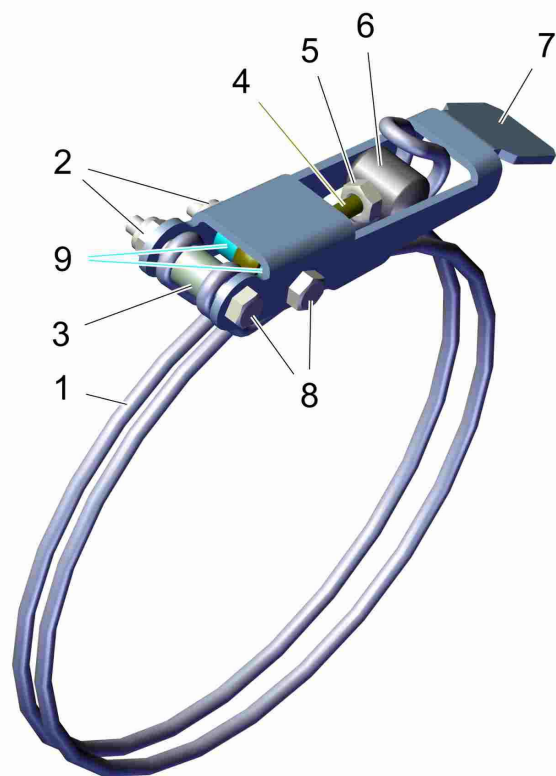

Schnellspannschelle / Clamping piece / Collier tension

Pos.	Best. Nr. PN Ref.No.	Stc k. Qty. Qté.	Bezeichnung	Einh eit	Description	Unit Designation	Abmessungen Unité Measurement Mesurage	DIN / ISO	Bemerkungen Remarks Remarques
1	01371580	1	Schnellspannschelle	ST	clamping piece	PC collier tension	PCE		
2	01017660	2	6kt.Mutter	ST	Hex. Nut	PC Écrou à 6 pans	PCE M5-A2-70	DIN 985	
3	01372440	1	Buchse	ST	bushing	PC douille	PCE		
4	01077500	1	Augenschraube	ST	Eye bolt	PC Boulon à oeillet	PCE BM5x40-A4	DIN 444	
5	00902250	1	6kt.Mutter	ST	Hex. Nut	PC Écrou à 6 pans	PCE M5-A4	DIN 934	
6	01372380	1	Stift mit Gewinde	ST	threaded pin	PC goupille fileté	PCE		
7	01372430	1	Schnellspannschell enhebel	ST	clamping piece lever	PC levier	PCE		
8	01079890	2	6kt.Schraube	ST	Hexagon screw	PC Vis à 6 pans	PCE M 5x30-A2-70	DIN 933	
9	01372390	2	Buchse	ST	bushing	PC douille	PCE