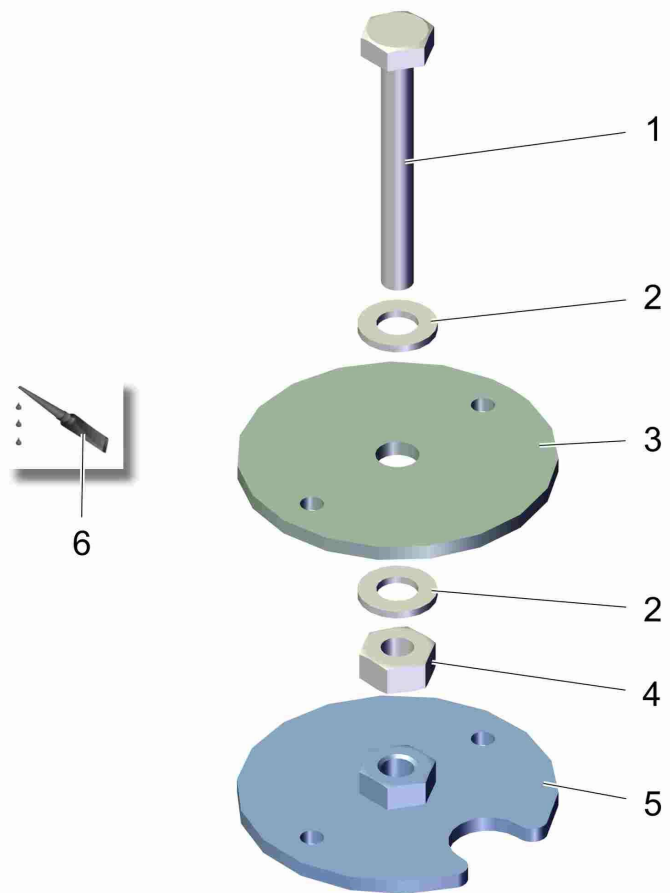

Schlauch kurz, kpl. / hose short / tuyau brève

Pos.	Best. Nr. PN Ref.No.	Stc k. Qty. Qté.	Bezeichnung	Einh eit	Description	Unit Designation	Abmessungen Unité Measurement Mesurage	DIN / ISO	Bemerkungen Remarks Remarques
1	00142230	1	Deckel	ST	Cover	PC Couvercle	PCE		
2	00108650	2	Linsenschraube	ST	Fillister-head screw	PC Vis de lentille	PCE M5x12-4.8-H A2G	DIN 7985	
3	01177960	1	O-Ring	ST	O-Ring	PC Joint circulaire	PCE 42x5 NBR 55	DIN 3771	
4	01170060	1	Aufkleber SCHMUTZWASSER	ST	Decal FOUL WATER	PC Autocollant	PCE		
5	-		Nicht einzeln lieferbar!		Not supplied alone!	Pas vendus tout soul!			Bei Bedarf Schlauch kpl. 01372410 bestellen!