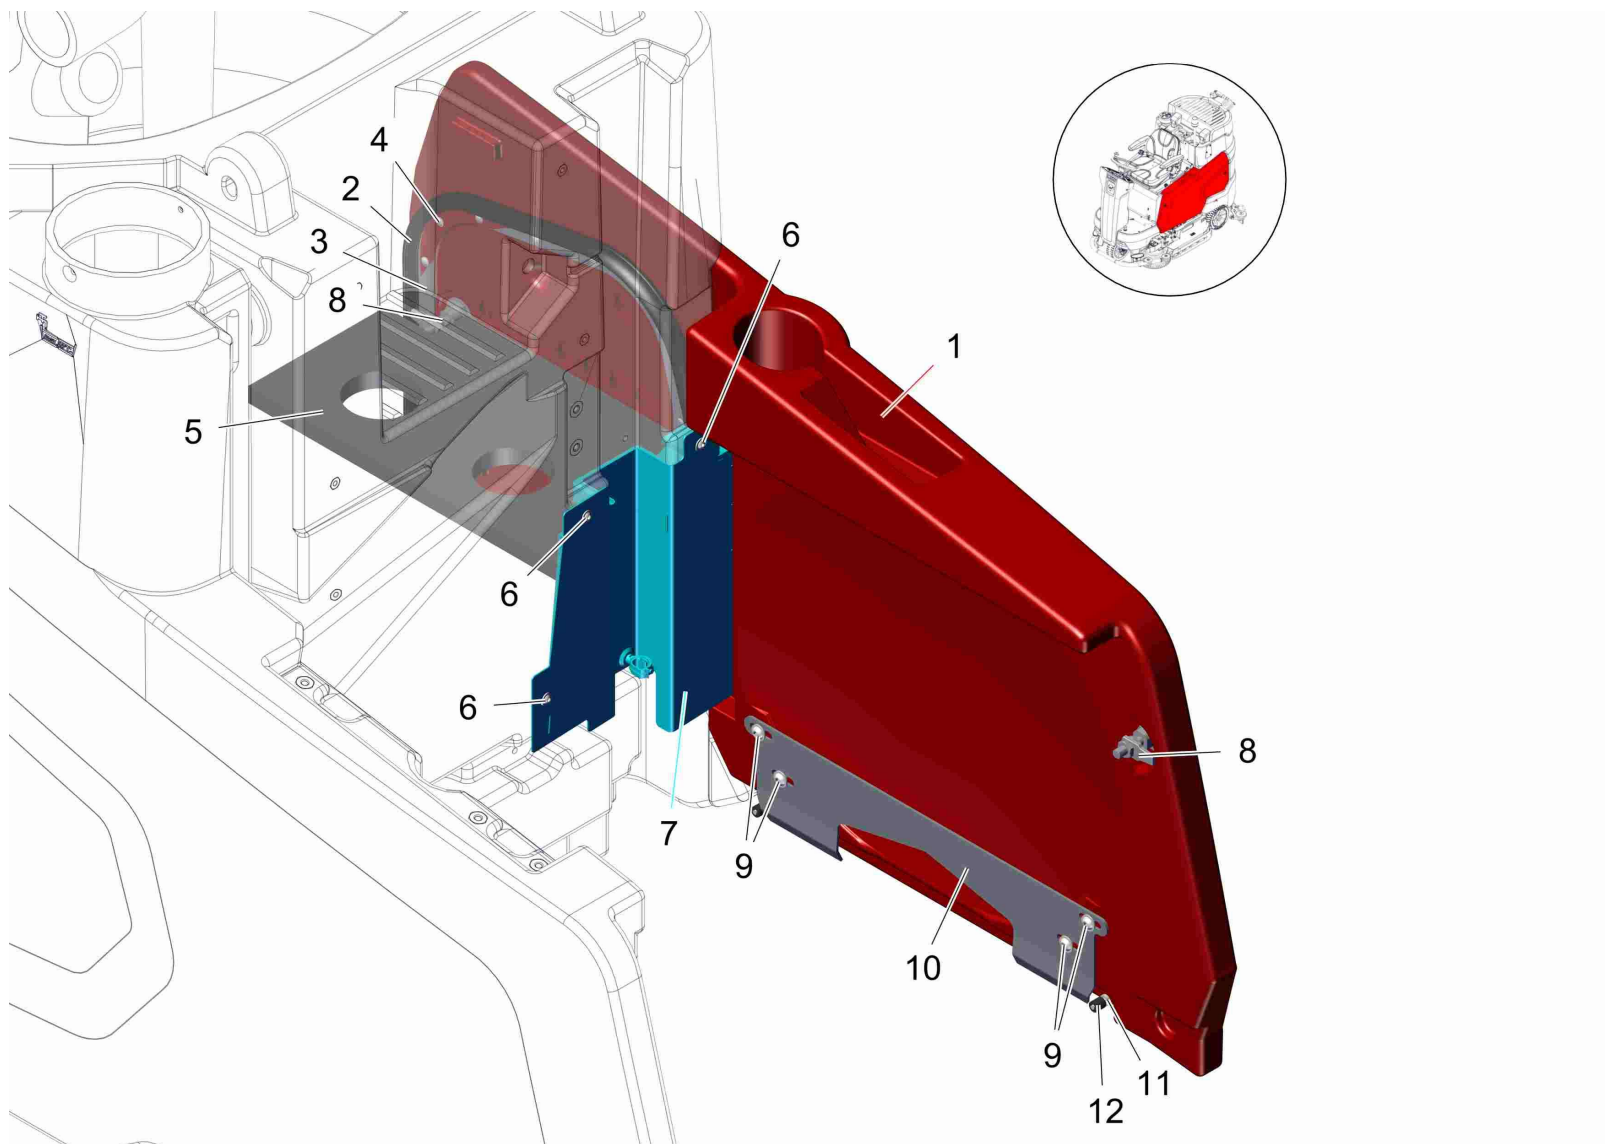

Seitenverkleidung links - Trennblech / Side covering L.H. - separating panel / Couverture latéral à gauche - plaque de séparation

Seitenverkleidung links - Trennblech / Side covering L.H. - separating panel / Couverture latéral à gauche - plaque de séparation

Pos.	Best. Nr. PN Ref.No.	Stk. Qty. Qté.	Bezeichnung	Einh. eit	Description	Unit Designation	Abmessungen Unité Measurement Mesurage	DIN / ISO	Bemerkungen Remarks Remarques
1	03019520	1	Seitenverkleidung	ST	side covering	PC revêtement latéral	PCE		
2	---	0, 980	Ersatzteil auf Anfrage		Spare part on request	Pièce de rechange sur demande			25583279 Dichtungsprofil
3	01373470	1	Halteblech für Dichtung	ST	holding plate	PC plaque de support	PCE		
4	00905520	11	Flachrundkopfschraube	ST	Round head screw	PC Vis à tête fraisée	PCE 5x14		
5	01371380	1	Dichtplatte	ST	sealing plate	PC plaque d'étanchéité	PCE		
6	01072520	3	Linsenflanschschrabe	ST	Lens flange screw	PC Vis à tête bombée	PCE 6kt.M6x10-A2		
7			Trennblech		Separating plate	Tôle de séparation			Seite/Page 102
8	00975120	2	Riegelverschluss	ST	Bolt lock	PC Fermeture de verrou	PCE		
9	01133350	4	Linsenflanschschrabe	ST	Lens flange screw	PC Vis à tête bombée	PCE 6kt.M8x12-10.9 A2G		
10	01373340	1	Klemmblech	ST	clamping plate	PC tôle d' fixation	PCE		
11	00539730	2	Schraube	ST	Screw	PC Vis	PCE M6x16-St A3G Kombit.	DIN 7500	
12	00905570	2	Buchse	ST	Bushing	PC Douille	PCE