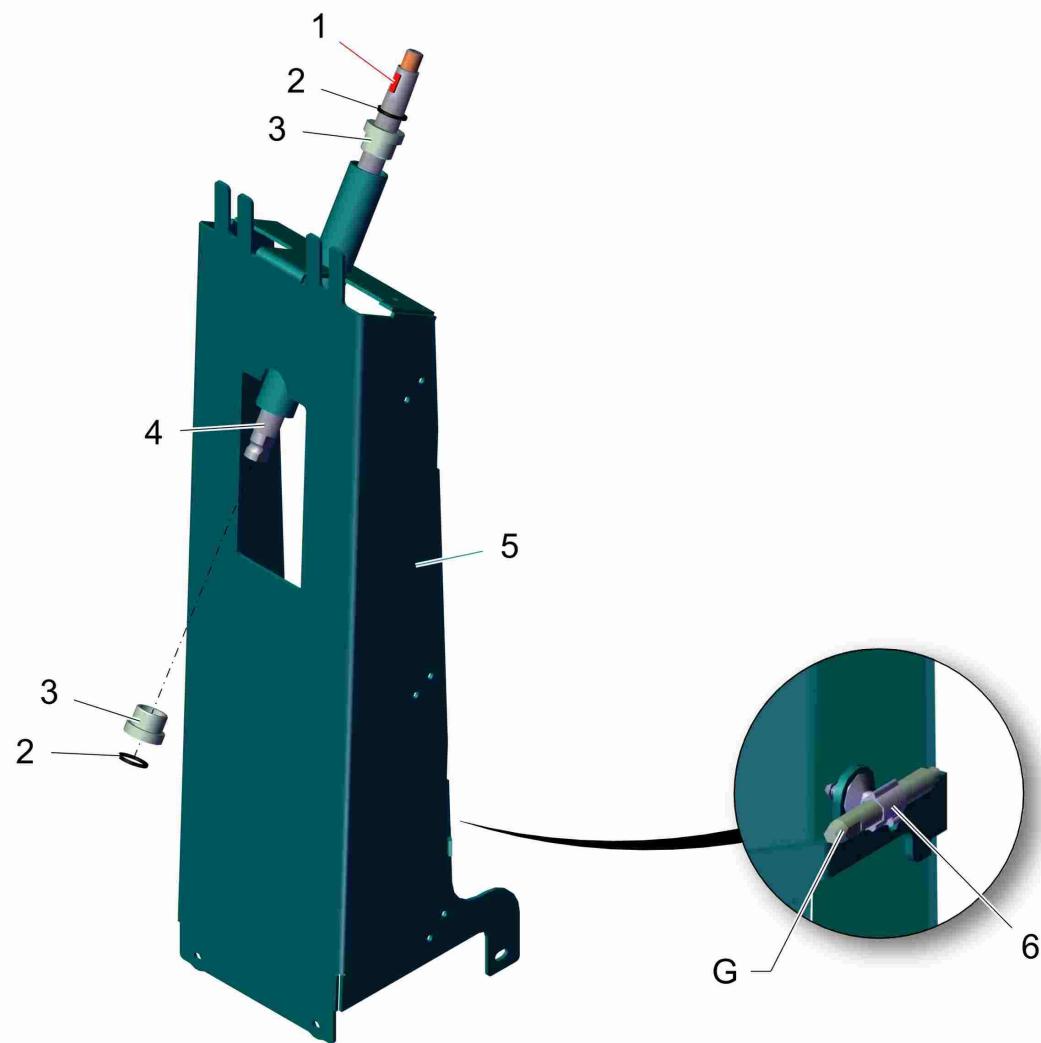

Index: 97128227

11

Fahrpedal / Accelerator pedal / Accélérateur

Fahrpedal / Accelerator pedal / Accélérateur

Pos.	Best. Nr. PN Ref.No.	Stk. Qty. Qté.	Bezeichnung	Einh. eit	Description	Unit Designation	Abmessungen Unité Measurement Mesurage	DIN / ISO	Bemerkungen Remarks Remarques
22	01493500	1	Halter Wellschlauch	ST	Retainer	PC Support	PCE NW7,5		
23	01078860	2	EJOT-Delta-PT-Schraube	ST	Screw	PC Vis	PCE 4x14 verzinkt	DIN 7500	
24	01141220	2	Linsenschraube	ST	Lens head screw	PC	PCE M2x16-4.8-H A2G	DIN 7985	bis ca. 05-2016
25	00901550	1	Buchse	ST	Bushing	PC Douille	PCE		
26	00053730	1	Scheibe	ST	Washer	PC Washer	PCE A6,4-140HV-St A2G	DIN 125	
27	01372180	1	Schalterhalter	ST	retainer	PC support	PCE		ab ca. 06-2016
28	00902430	1	Ejot-PT-Schraube	ST	Screw	PC Vis	PCE KA 35x12 WN-1412-10.9 A2		ab ca. 06-2016
B03	01277740	1	Winkelsensor, kpl.	ST	Angle sensor	PC Capteur	PCE		inkl. Pos. 17-21!