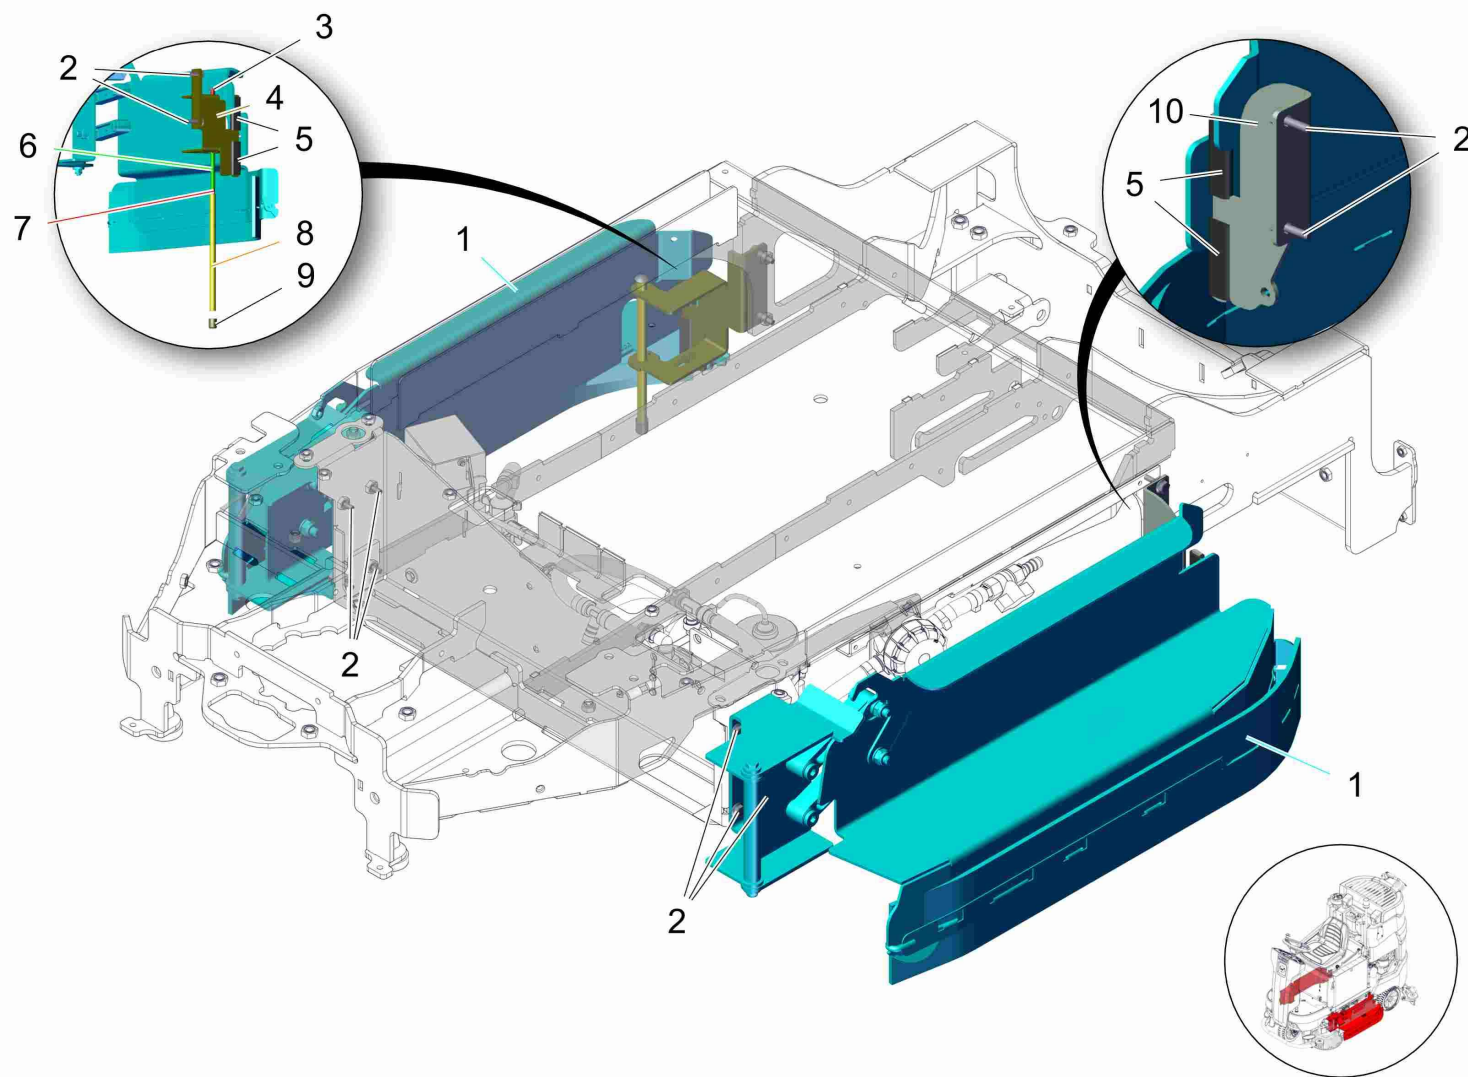

Seitenabstreifer TB 1080 / Side wiper disk brush head 1080 / Déflecteur latéral pour tête de brosse assiette 1080

Pos.	Best. Nr. PN Ref.No.	Stc k. Qty. Qté.	Bezeichnung	Einh eit	Description	Unit Designation	Abmessungen Unité Measurement Mesurage	DIN / ISO	Bemerkungen Remarks Remarques
1			Seitenabstreifer rechts + links		Side wiper R.H. + L.H.	Déflecteur latéral à droite et à gauche			Seite/Page 126
2	00959230	12	6kt.Schraube	ST	Hex.bolt	PC Vis à 6 pans	PCE M8x25 W151-90-flZnnc		
3	00695280	1	Sicherungsscheibe	ST	Thrust washer	PC Rondelle à fusible	PCE 8 verz.		
4	01373620	1	Seitenabstreiferführ ung rechts	ST	squeegee guide R.H.	PC guidage de débourreur latéral à droite	PCE		
5	01132510	0, 120	Schlauch	M	Hose	M Tuyau	M OLNS1 2370 DN10		
6	01111880	1	Signalaufkleber ABBA	ST	Decal ABBA	PC Autocollant ABBA	PCE		
7	01373610	1	Rohr	ST	pipe	PC tube	PCE		
8	00711670	0, 210	Schlauch	M	Hose	M Tuyau	M 8x1,5 PVC-transp.	DIN 16940	
9	01142460	1	Schutzkappe	ST	Protection cap	PC	PCE SW10-1-G16 SW		
10	01373570	1	Seitenabstreiferführ ung links	ST	squeegee guide L.H.	PC guidage de débourreur latéral à gauche	PCE