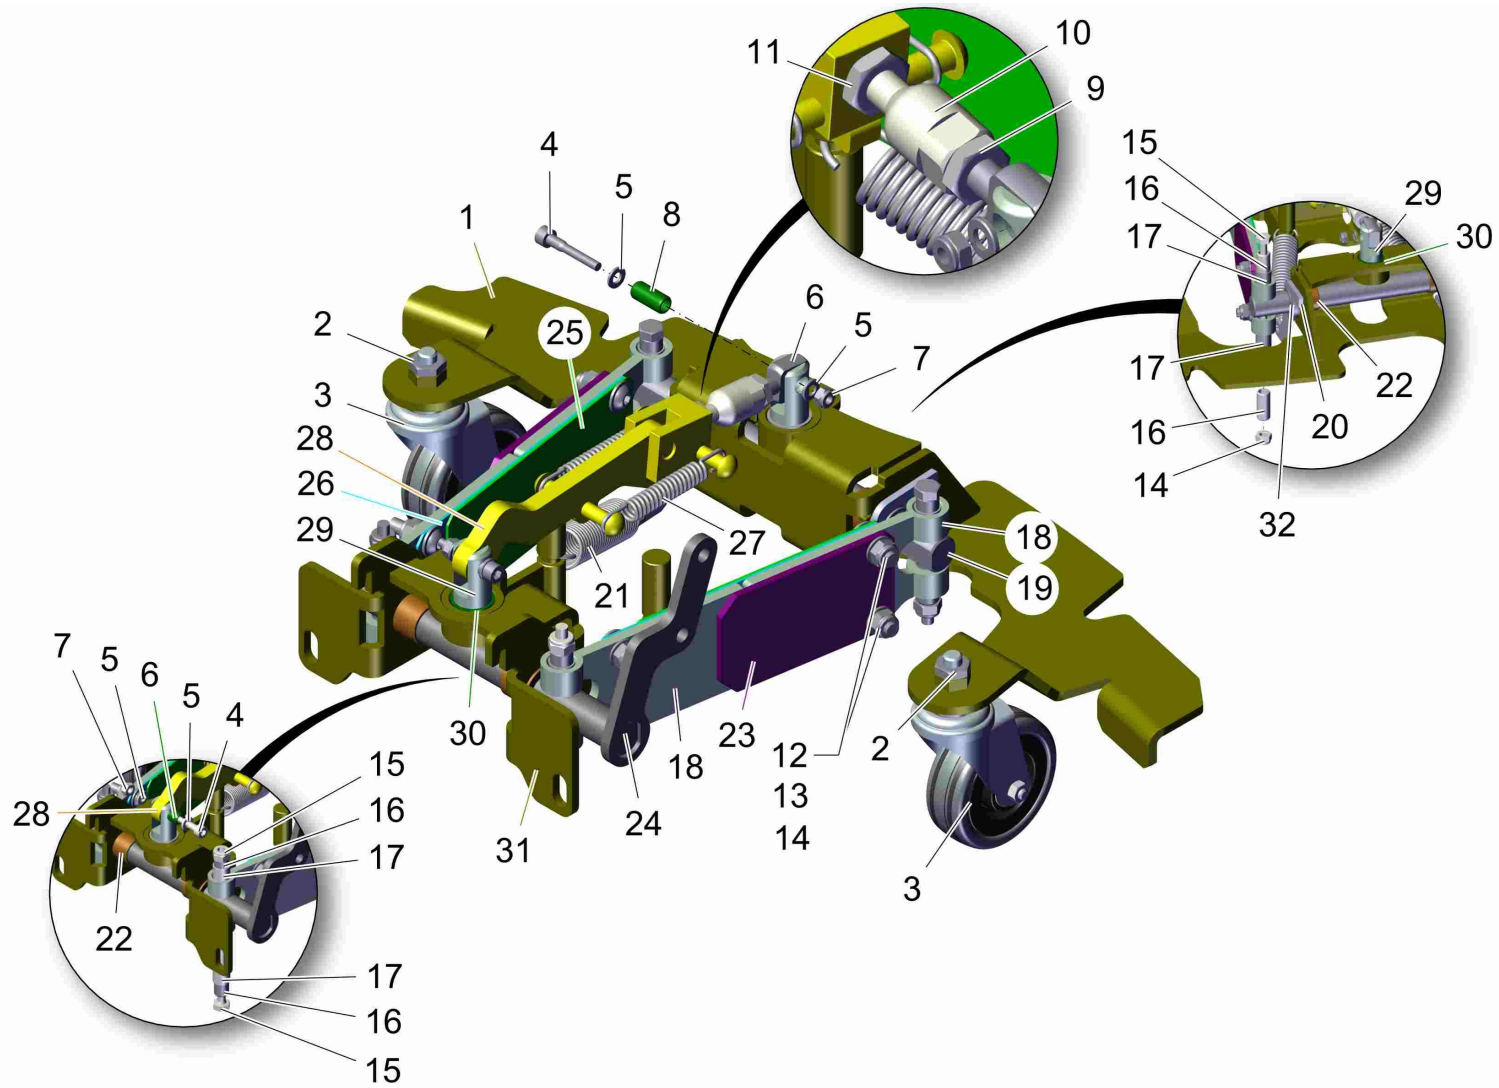

Saugfußanbindung / Squeegee linkage group / Connexion d' unité d' aspiration

Pos.	Best. Nr. PN Ref.No.	Stk. Qty. Qté.	Bezeichnung	Einh. eit	Description	Unit Designation	Abmessungen Unité Measurement Mesurage	DIN / ISO	Bemerkungen Remarks Remarques
23	01373240	2	Führung	ST	guide	PC guidage	PCE		
24	01373800	1	Welle	ST	shaft	PC arbre	PCE		
25	01371600	2	Blattfeder	ST	leaf spring	PC ressort à lames	PCE		
26	01371520	2	Blattfeder	ST	leaf spring	PC ressort à lames	PCE		
27	01371560	2	Zugfeder	ST	tension spring	PC ressort de traction	PCE		
28	01371620	1	Gabelkopf	ST	fork head	PC chape	PCE		
29	01371570	2	Gabelkopf	ST	fork head	PC chape	PCE		
30	00734550	2	DU-Trockenbuchse	ST	DU-Drying socket	PC DU-Douille sèche	PCE 20x23x20		
31	01373780	1	Anschlag	ST	stop	PC butoir	PCE		
32	01370230	2	Sicherungsring	ST	circlip	PC circlip	PCE 20x1,2 - 1.4122	DIN 471