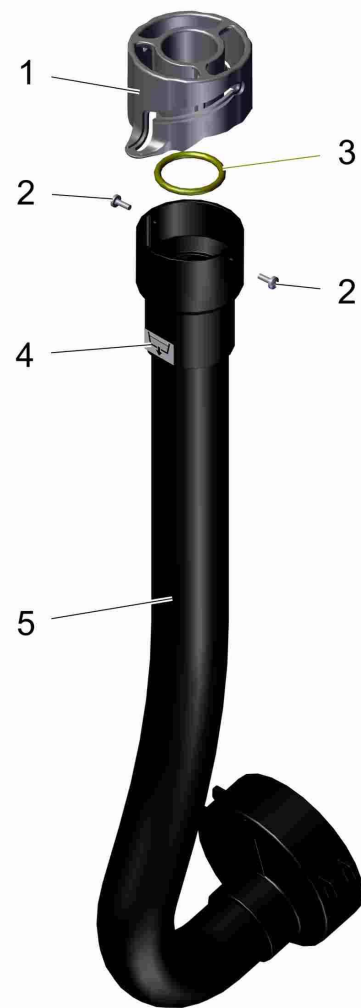

Schlauch kurz, kpl. / hose short / tuyau brève

Schlauch kurz, kpl. / hose short / tuyau brève

Pos.	Best. Nr. PN Ref.No.	Stc k. Qty. Qté.	Bezeichnung	Einh eit	Description	Unit Designation	Abmessungen Unité Measurement Mesurage	DIN / ISO	Bemerkungen Remarks Remarques
1	00142230	1	Deckel	ST	Cover	PC Couvercle	PCE		
2	00108650	2	Linsenschraube	ST	Fillister-head screw	PC Vis de lentille	PCE M5x12-4.8-H A2G	DIN 7985	
3	01177960	1	O-Ring	ST	O-Ring	PC Joint circulaire	PCE 42x5 NBR 55	DIN 3771	
4	01170060	1	Aufkleber SCHMUTZWASSER	ST	Decal FOUL WATER	PC Autocollant	PCE		
5	-		Nicht einzeln lieferbar!		Not supplied alone!	Pas vendus tout soul!			Bei Bedarf Schlauch kpl. 01372410 bestellen!