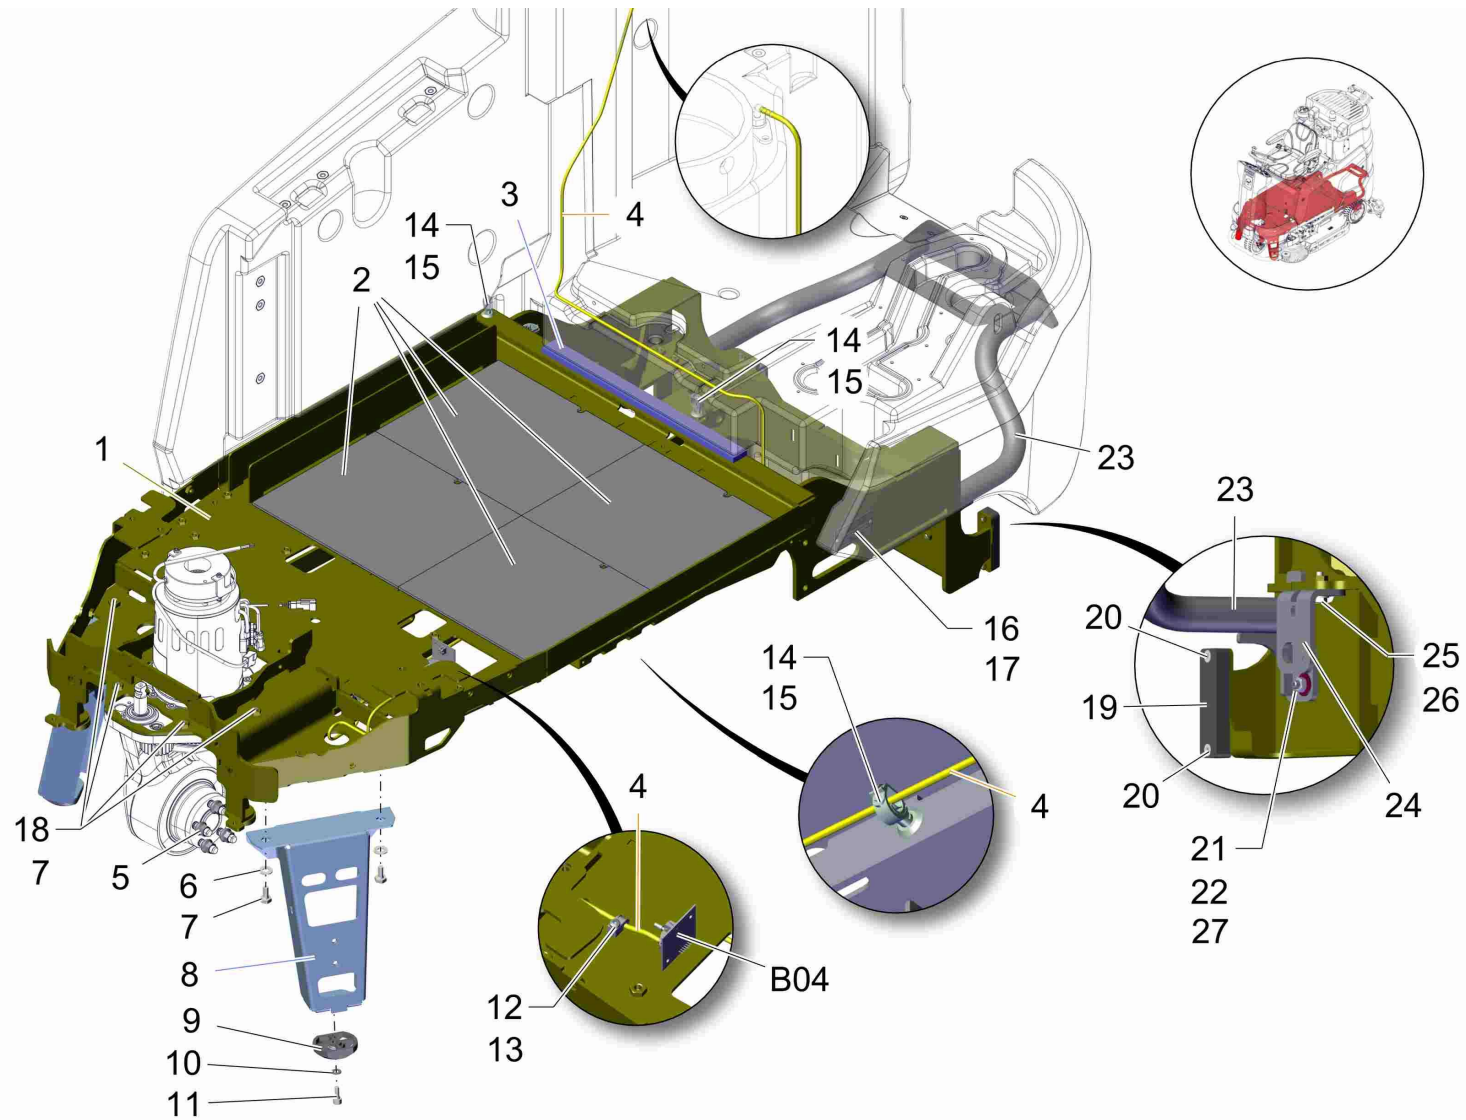

Fahrgestell / Chassis / Chassis

Pos.	Best. Nr. PN Ref.No.	Stc k. Qty. Qté.	Bezeichnung	Einh eit	Description	Unit Designation	Abmessungen Unité Measurement Mesurage	DIN / ISO	Bemerkungen Remarks Remarques
21	00053350	2	6kt.Mutter	ST	Hex. Nut	PC Écrou à 6 pans	PCE M8-8 A2G	DIN 934	
22	00740080	2	Sperrkantscheibe	ST	Washer	PC Rondelle	PCE SKB-8-dacrometisiert		
23	01373940	1	Anfahrerschutz	ST	bumper	PC protection	PCE		
24	01373760	2	Winkel	ST	angle	PC angle	PCE		
25	00053100	2	6kt.Schraube	ST	Hexagon screw	PC Vis à 6 pans	PCE M8x25-8.8 A2G	DIN 933	
26	00740090	2	Sperrkantscheibe	ST	Detent edged washer	PC Detent edged washer	PCE SKM-8-8.8 dac		
27	01112000	2	Gewindestift	ST	Threaded pin	PC Goupille de fileté	PCE M8x30-45H-A2B	ISO 4026	
B04	01371480	1	Drucksensor	ST	pressure sensor	PC capteur de pression	PCE