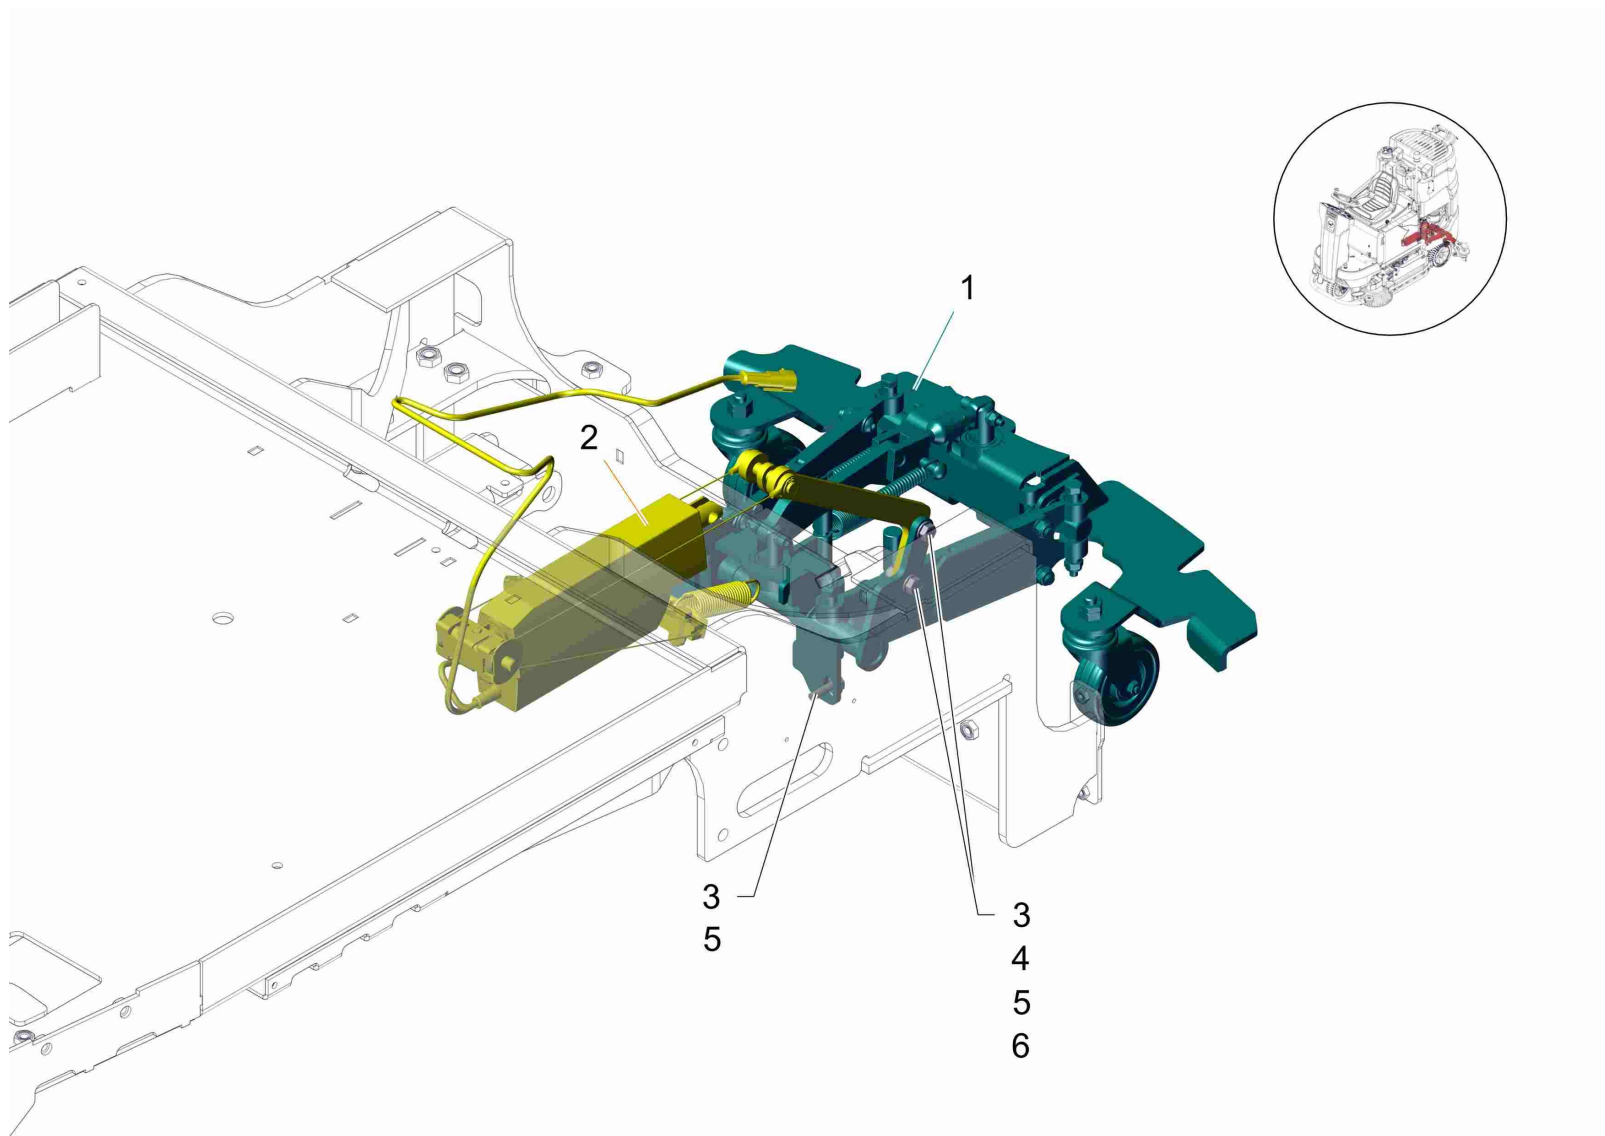

Saugfußanbindung / Squeegee linkage group / Connexion d' unité d' aspiration

Pos.	Best. Nr. PN Ref.No.	Stc k. Qty. Qté.	Bezeichnung	Einh eit	Description	Unit Designation	Abmessungen Unité Measurement Mesurage	DIN / ISO	Bemerkungen Remarks Remarques
1	03021740	1	Saugfußanbindung	ST	Squeegee linkage group	PC Connexion d' unité d' aspiration	PCE		Seite/Page 132
2			Hubelement		Lifting element	Élément de levage			Seite/Page 136
3	00053100	4	6kt.Schraube	ST	Hexagon screw	PC Vis à 6 pans	PCE M8x25-8.8 A2G	DIN 933	
4	00053750	2	Scheibe	ST	Washer	PC Washer	PCE A8,4-140HV-St A2G	DIN 125	
5	00740090	4	Sperrkantscheibe	ST	Detent edged washer	PC Detent edged washer	PCE SKM-8-8.8 dac		
6	00051510	2	6kt.Mutter	ST	Hex. Nut	PC Écrou à 6 pans	PCE M8-8 A2G	DIN 985