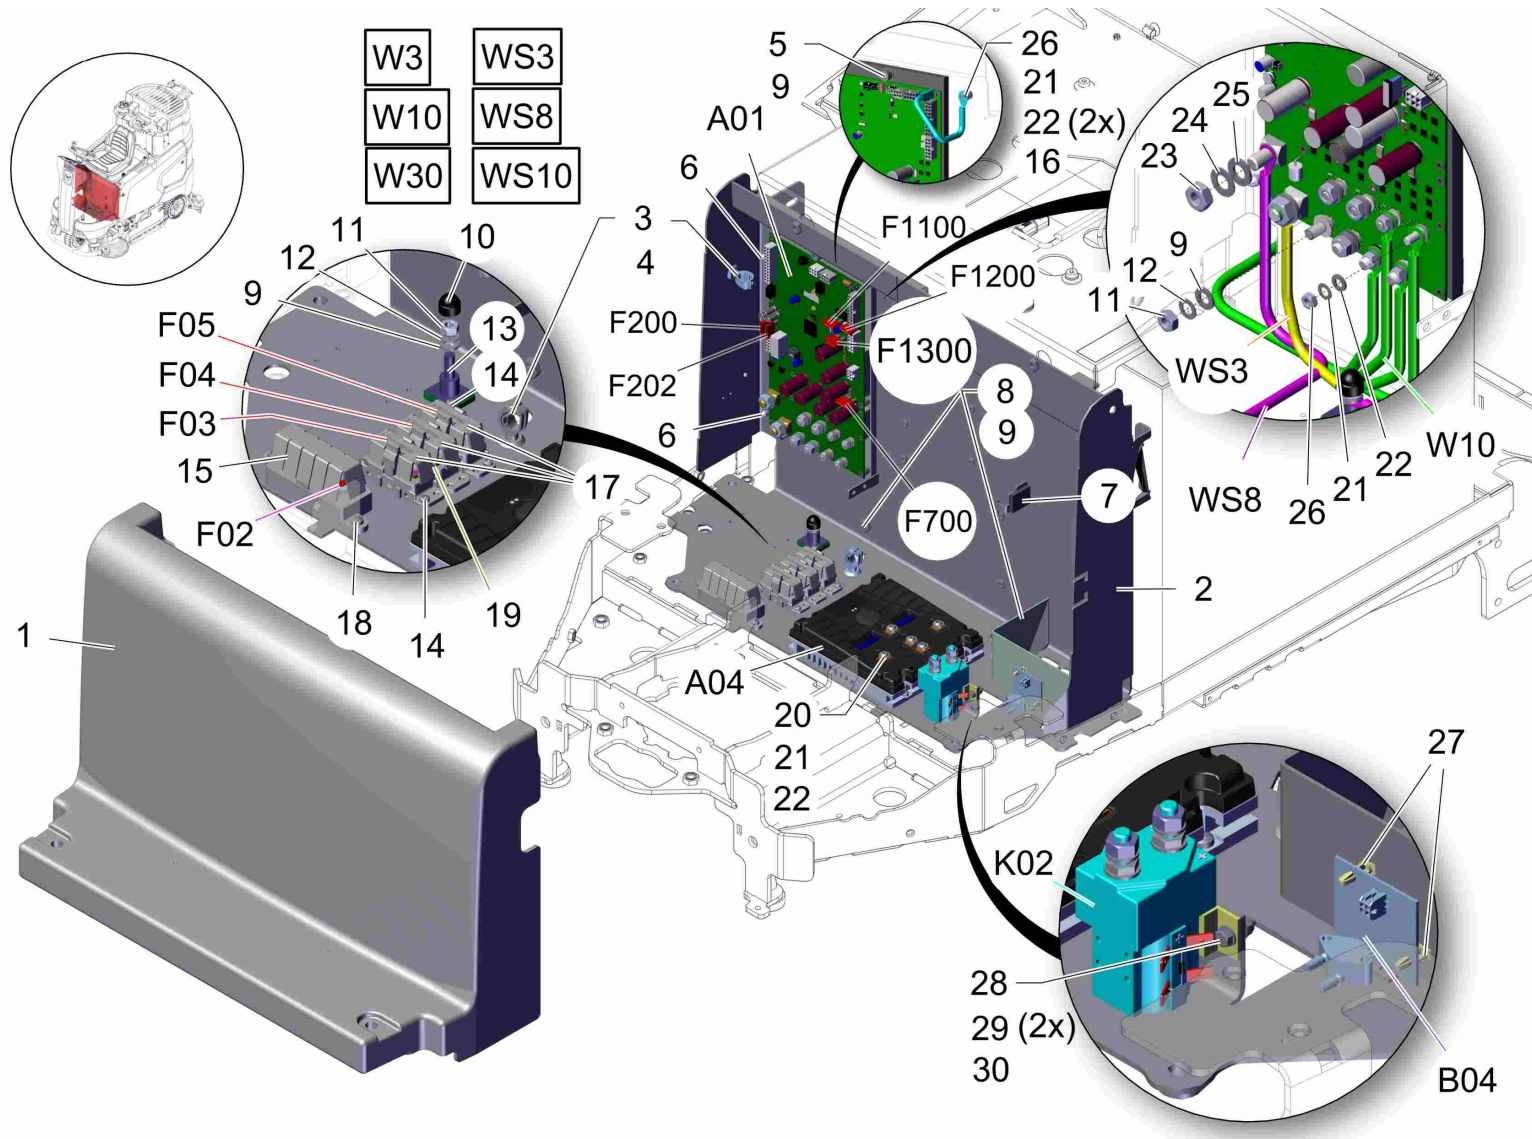

Basis-Elektro-Blech / Base electric plate / Plaque électrique de base

Basis-Elektro-Blech / Base electric plate / Plaque électrique de base

Pos.	Best. Nr. PN Ref.No.	Stk k. Qty. Qté.	Bezeichnung	Einh eit	Description	Unit Designation	Abmessungen Unité Measurement Mesurage	DIN / ISO	Bemerkungen Remarks Remarques
1	01372210	1	Elektroabdeckung	ST	covering	PC couvercle	PCE		
2	03020240	1	Elektroträger	ST	carrier	PC support	PCE		
3	01370250	3	Kabelbündelhalter, schließbar	ST	retainer	PC support	PCE ø13		
4	01370240	3	Montagefuß für Kabelbündelhalter	ST	mounting feet	PC pied	PCE		
5	00045540	1	Zylinderschraube	ST	Cylinder head screw	PC Vis de cylindre	PCE M8x20-10.9 A2G	DIN 912	
6	01493500	2	Halter Wellenschlauch	ST	Retainer	PC Support	PCE NW7,5		
7	01222400	0, 030	Zellkautschukprofil	M	Sealing tape black	M Profil de caoutchouc	M		
8	00151810	2	6kt.Schraube	ST	Hexagon screw	PC Vis à 6 pans	PCE M8x12-8.8 A2G	DIN 933	
9	00053750	8	Scheibe	ST	Washer	PC Washer	PCE A8,4-140HV-St A2G	DIN 125	
10	00131610	1	Schutzkappe	ST	Lens cap	PC Capot de protection	PCE 1000/893 SW		
11	00053350	5	6kt.Mutter	ST	Hex. Nut	PC Écrou à 6 pans	PCE M8-8 A2G	DIN 934	
12	00053850	5	Federscheibe	ST	Spring washer	PC Rondelle de ressort	PCE B8 A2G	DIN 137	
13	00744670	1	Einzelklemme	ST	Single clamp	PC Borne unique	PCE EKS127A		
14	01112160	6	Schraube	ST	Screw	PC Vis	PCE PE M4x10-St A2B	DIN 7500	
15	01371390	1	Mega-Flex Sicherungshalter	ST	fuse holder	PC support de fusibles	PCE		
16	00872460	1	Senkschraube	ST	Countersunk screw	PC Vis à tête fraisée	PCE M6x16-8.8 A2G	DIN 7991	
17	01473870	3	Sicherungshalter Flex-Midi	ST	Fuse holder	PC Support de fusibles	PCE		
18	00959220	6	Schraube	ST	Screw	PC Vis	PCE C M5x12-St A2G TORX	DIN 7500	
19	01376390	1	Stromschiene	ST	current bar	PC barre conductrice	PCE		
20	01072520	5	Linsenflanschschraube	ST	Lens flange screw	PC Vis à tête bombée	PCE 6kt.M6x10-A2		

Index: 97141907

51

Diese Druckausgabe kann veraltete Daten enthalten! Bitte Stand beachten!

This printed edition may include data out of date! Mind the status, please!