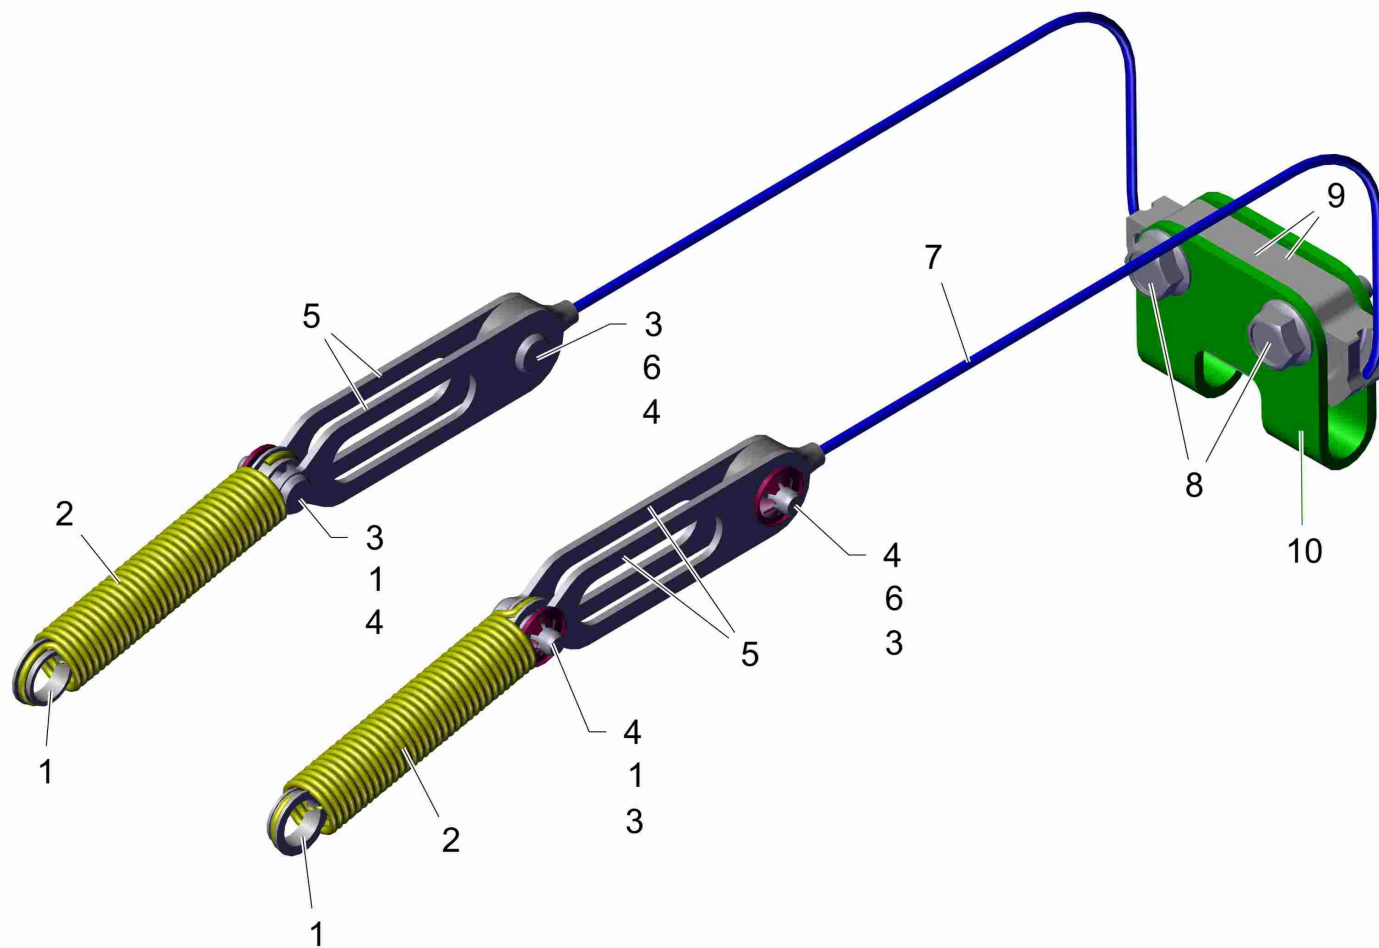

Seil für Entlastung / Rope assembly / Module de câble

Pos.	Best. Nr. PN Ref.No.	Stk. Qty. Qté.	Bezeichnung	Einh. eit	Description	Unit Designation	Abmessungen Unité Measurement Mesurage	DIN / ISO	Bemerkungen Remarks Remarques
1	00737670	2	Gleitlager	ST	Slide bearing	PC Palier à glissement	PCE Ø=12		
2	01371090	2	Zugfeder	ST	tension spring	PC ressort de traction	PCE		
3	00023290	4	Sicherungsscheibe	ST	Thrust washer	PC Rondelle à fusible	PCE 6 verz.		
4	00736570	4	Bolzen	ST	Bolt	PC Boulon	PCE B6h11x16-St A2G	DIN 1444	
5	01371080	1	Entlastungsglasche	ST	lug	PC eclisse	PCE		
6	00862430	2	Buchse	ST	Bushing	PC Douille	PCE		
7	01371060	1	Seil	ST	rope	PC câble	PCE 2,5x612		
8	01371040	2	Schraube	ST	screw	PC vis	PCE M8x25-St Duo-Taptite	DIN 7500-D	
9	01371070	2	Seilführung	ST	cable guide	PC guidage de câble	PCE		
10	01371050	1	Rollenbügel	ST	roller assembly	PC étrier	PCE