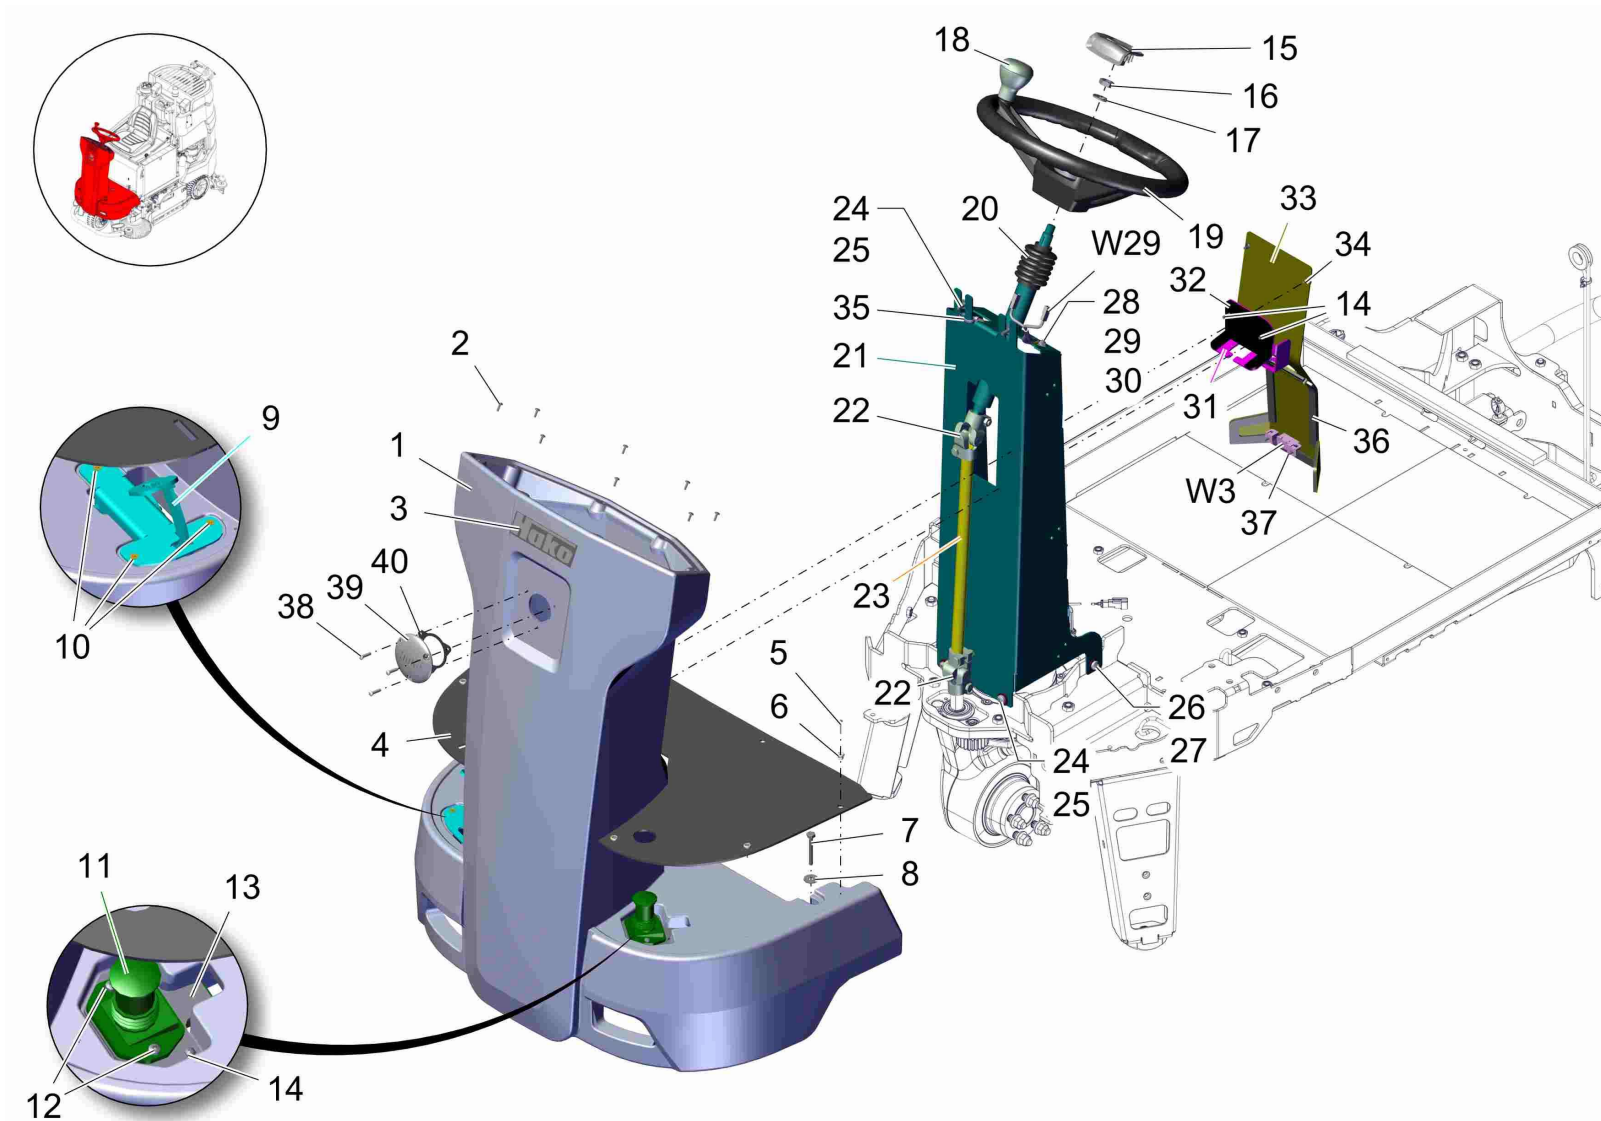

Bedienkonsole / Control console / Colonne de service

Pos.	Best. Nr. PN Ref.No.	Stc k. Qty. Qté.	Bezeichnung	Ein- heit	Description	Unit Designation	Abmessungen Unité Measurement Mesurage	DIN / ISO	Bemerkungen Remarks Remarques
22	00746040	2	Kreuzgelenk	ST	Cardan joint	PC Joint de cardan	PCE		
23	01373660	1	Welle	ST	shaft	PC arbre	PCE		
24	00053080	2	6kt.Schraube	ST	Hexagon screw	PC Vis à 6 pans	PCE M8x16 8.8 A2G	DIN 933	
25	00740090	2	Sperrkantscheibe	ST	Detent edged washer	PC Detent edged washer	PCE SKM-8-8.8 dac		
26	01272710	4	Linsenschraube	ST	Lens head screw	PC Vis de lentille	PCE D 7500 PE M8x16-St-flZnnc-480		
27	00740080	4	Sperrkantscheibe	ST	Washer	PC Rondelle	PCE SKB-8-dacrometisiert		
28	01071890	1	6kt.Schraube	ST	Hex.bolt	PC Vis à 6 pans	PCE M6x16 CrNi-A2	DIN 933	
29	01072030	1	Zahnscheibe	ST	Toothed washer	PC Rondelle à crantrée	PCE A 6,4 A3G	DIN 6797	
30	00102140	1	6kt.Mutter	ST	Hex. Nut	PC Écrou à 6 pans	PCE M6-A2-70	DIN 985	
31	01372870	1	Fixierung Gerätestecker	ST	connector fixing	PC fixation	PCE		
32	01372120	1	Dichtung	ST	gasket	PC joint	PCE		
33	01372830	1	Deckel	ST	cover	PC couvercle	PCE		
34	01072520	5	Linsenflanschschraube	ST	Lens flange screw	PC Vis à tête bombée	PCE 6kt.M6x10-A2		
35	00967760	1	Kabelbinder	ST	Cable tie	PC Cravatte de câble	PCE 4,8x360		
36	01372090	1	Dichtung	ST	gasket	PC joint	PCE		
37	01112160	2	Schraube	ST	Screw	PC Vis	PCE PE M4x10-St A2B	DIN 7500	
38	01078160	3	EJOT-PT-Schraube	ST	Screw	PC Vis	PCE KA 50x20 WN-1412-1.4301		
39	03000280	1	Abdeckkappe	ST	Cap	PC Bonnet	PCE		
40	01072000	1	Dichtung	ST	Seal	PC Joint	PCE		
W3	03020300	1	Kabelbaum W3	ST	wiring harness W3	PC faisceau des câbles W3	PCE		Dargestellter Inhalt: OBDII-Steckdose
W29	03020450	1	Kabelbaum W29	ST	wiring harness W29	PC faisceau des câbles W29	PCE		

Index: 97141402