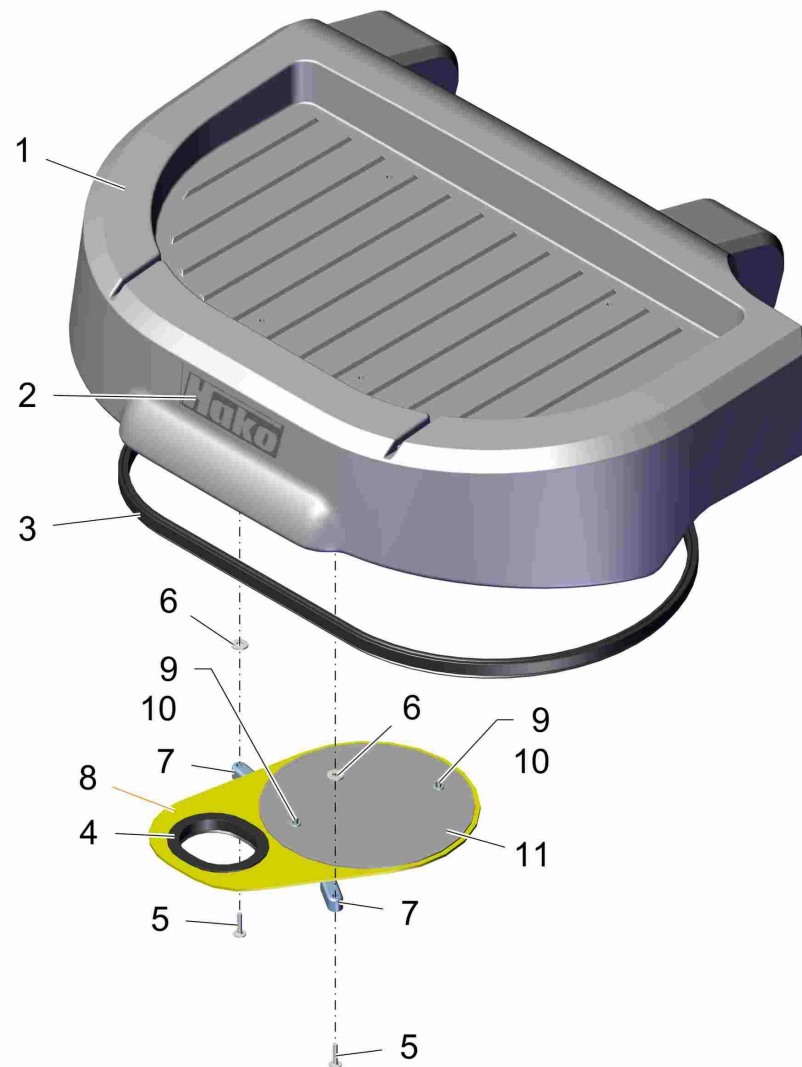

Deckel (ab ca. September 2018) / Cover (from appr. september 2018) / Couvercle (à partir appr. 2018-09-01)
(2018-09-01 ->)

Pos.	Best. Nr. PN Ref.No.	Stc k. Qty. Qté.	Bezeichnung	Einh eit	Description	Unit Designation	Abmessungen Unité Measurement Mesurage	DIN / ISO	Bemerkungen Remarks Remarques
1	03019490	1	Deckel	ST	cover	PC couvercle	PCE		
2	01076790	1	HAKO-Firmenzeich en silber	ST	Label HAKO silver	PC Autocollant HAKO argent	PCE 147x40		
3	01071770	1, 780	Dichtungsprofil	M	Sealing profile	M Profilé à étanchéité	M 14,8x11 schwarz		
4	00681570	0, 310	Kantenschutz	M	Edge protection	M Protection d'affilage	M		
5	01082530	2	Linseflanschschr.m .l-6kt.	ST	Lens flange screw	PC Vis à tête bombée	PCE M6x25-A2		
6	00854210	2	Scheibe	ST	Washer	PC Washer	PCE 6,4-140HV-A2	DIN 9021	
7	00968190	2	Knebel	ST	Toggle	PC Manette	PCE		
8	01376490	1	Siebträger	ST	filter carrier	PC support de tamis	PCE		
9	01076740	2	Spreizniet	ST	Rivet	PC Rivet	PCE 5,9x12 schwarz		
10	00102150	2	Scheibe	ST	Washer	PC Washer	PCE B6,4-140HV-A2	DIN 125	
11	01375490	1	Sieb	ST	strainer	PC tamis	PCE