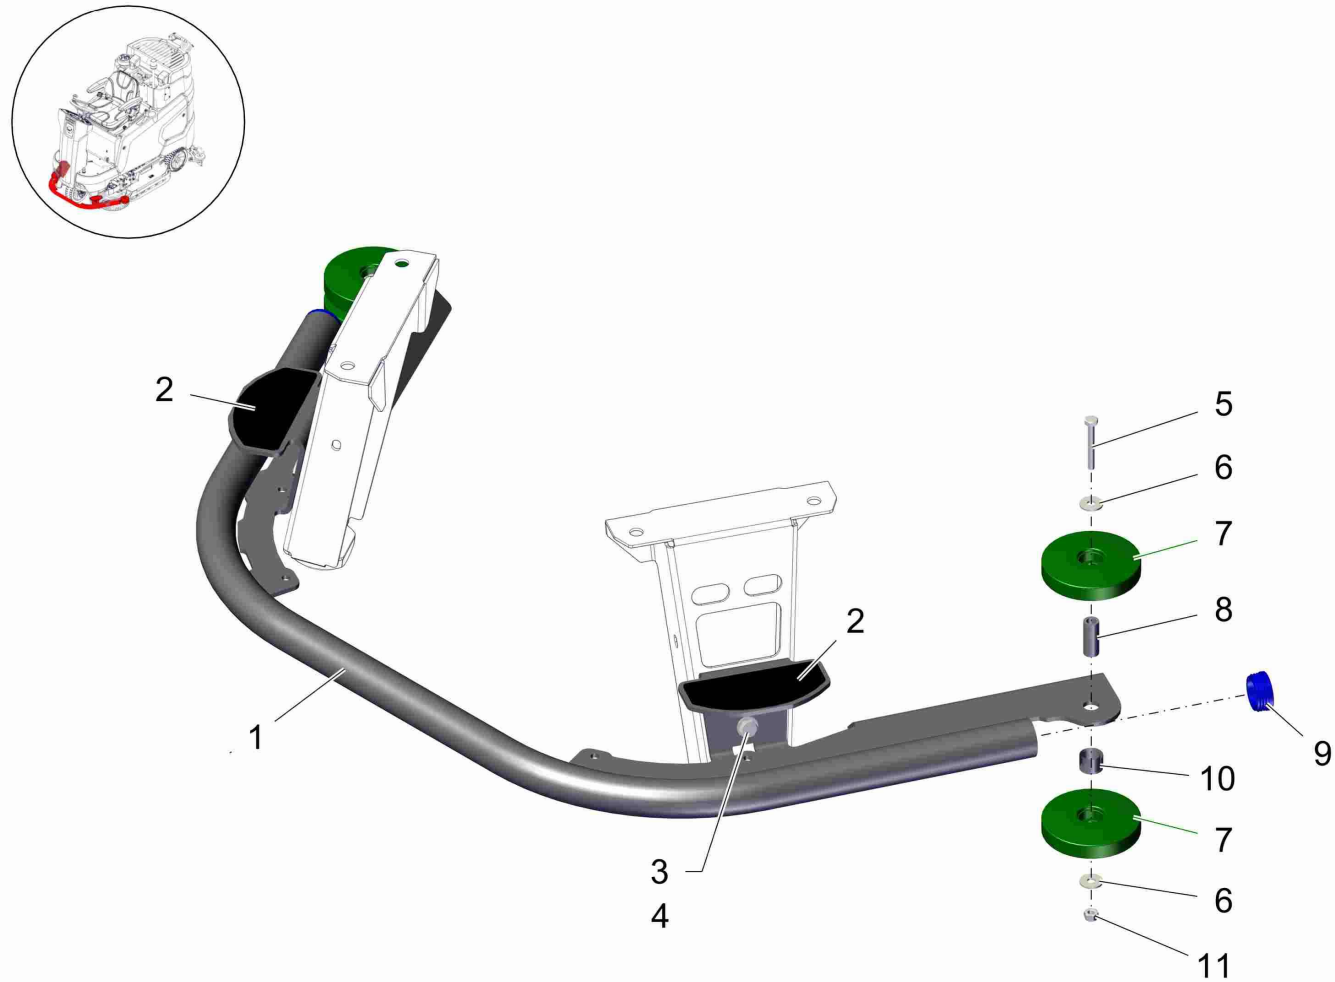

Index: 97141253

29

Diese Druckausgabe kann veraltete Daten enthalten! Bitte Stand beachten!

This printed edition may include data out of date! Mind the status, please!

Fahrgestell / Chassis / Chassis

Pos.	Best. Nr. PN Ref.No.	Stc k. Qty. Qté.	Bezeichnung	Einh eit	Description	Unit Designation	Abmessungen Unité Measurement Mesurage	DIN / ISO	Bemerkungen Remarks Remarques
21	00053350	2	6kt.Mutter	ST	Hex. Nut	PC Écrou à 6 pans	PCE M8-8 A2G	DIN 934	
22	00740080	2	Sperrkantscheibe	ST	Washer	PC Rondelle	PCE SKB-8-dacrometisiert		
23	01373940	1	Anfahrerschutz	ST	bumper	PC protection	PCE		
24	01373760	2	Winkel	ST	angle	PC angle	PCE		
25	00053100	2	6kt.Schraube	ST	Hexagon screw	PC Vis à 6 pans	PCE M8x25-8.8 A2G	DIN 933	
26	00740090	2	Sperrkantscheibe	ST	Detent edged washer	PC Detent edged washer	PCE SKM-8-8.8 dac		
27	01112000	2	Gewindestift	ST	Threaded pin	PC Goupille de fileté	PCE M8x30-45H-A2B	ISO 4026	
B04	01371480	1	Drucksensor	ST	pressure sensor	PC capteur de pression	PCE		