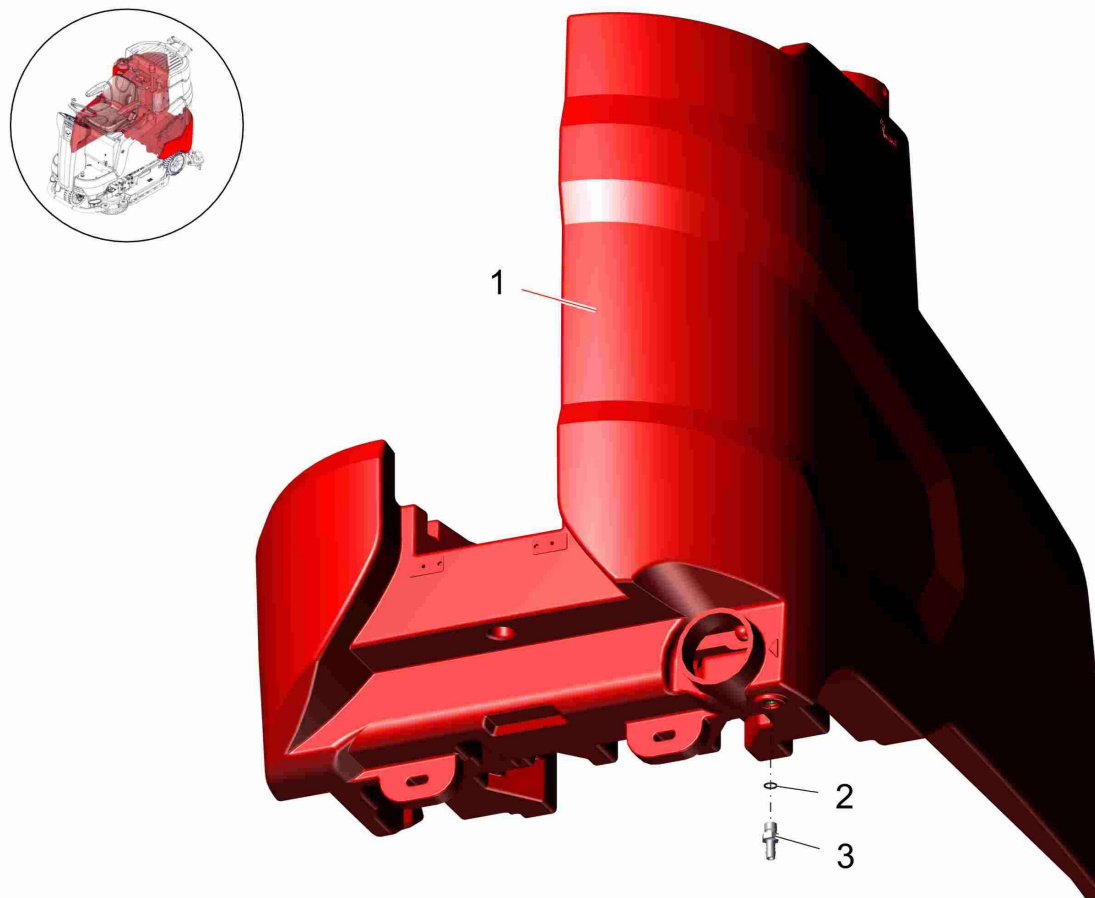

Behältergruppe (ohne Tanks). Teil 2 / Tank group (without tanks), part 2 / Groupe de réservoirs (sans réservoirs), deuxième partie

Pos.	Best. Nr. PN Ref.No.	Stc k. Qty. Qté.	Bezeichnung	Einh eit	Description	Unit Designation	Abmessungen Unité Measurement Mesurage	DIN / ISO	Bemerkungen Remarks Remarques
21	01071550	1	Dichtung	ST	Seal	PC Joint	PCE		
22	00732130	1	Schlauschelle	ST	Hose clamp	PC Hose clamp	PCE A-40-60x 9-W1-2	DIN 3017	
23	00471570	1	Schlauch	ST	Hose	PC Tuyau	PCE		
24	01371740	1	Dichtung	ST	gasket	PC joint	PCE		
25	01371770	1	Stützrohr	ST	tubular support	PC tube de support	PCE 25862004-12		
26	01373790	1	Abdeckblech	ST	cover plate	PC tôle de protection	PCE		
27	01371850	1	Dichtung	ST	gasket	PC joint	PCE		
28	01178830	3	Zylinderschraube	ST	Socket head screw	PC Vis cylindre	PCE M5x12-A2-70	ISO 4762	
29	00902270	3	Scheibe	ST	Washer	PC Rondelle	PCE B5,3-140Hv-A4	DIN 125	
30	01371920	1	Dichtung	ST	gasket	PC joint	PCE		
31	---	1	Ersatzteil auf Anfrage		Spare part on request	Pièce de rechange sur demande			96154703 Ablauf
32	00733160	1	Schlauschelle	ST	Hose clamp	PC Hose clamp	PCE A-20-32x9-W1-2	DIN 3017	
33	00054560	1	Ventil	ST	Valve	PC Soupape	PCE		
34	00053140	1	6kt.Schraube	ST	Hex.bolt	PC Vis à 6 pans	PCE M8x100-8.8 A2G	DIN 931	
35	00553690	1	6kt.Schraube	ST	Hex.bolt	PC Vis à 6 pans	PCE M8x18-8.8 A2G	DIN 933	
36	00042900	1	Scheibe	ST	Washer	PC Washer	PCE 8,4-140HV-St A3G	DIN 9021