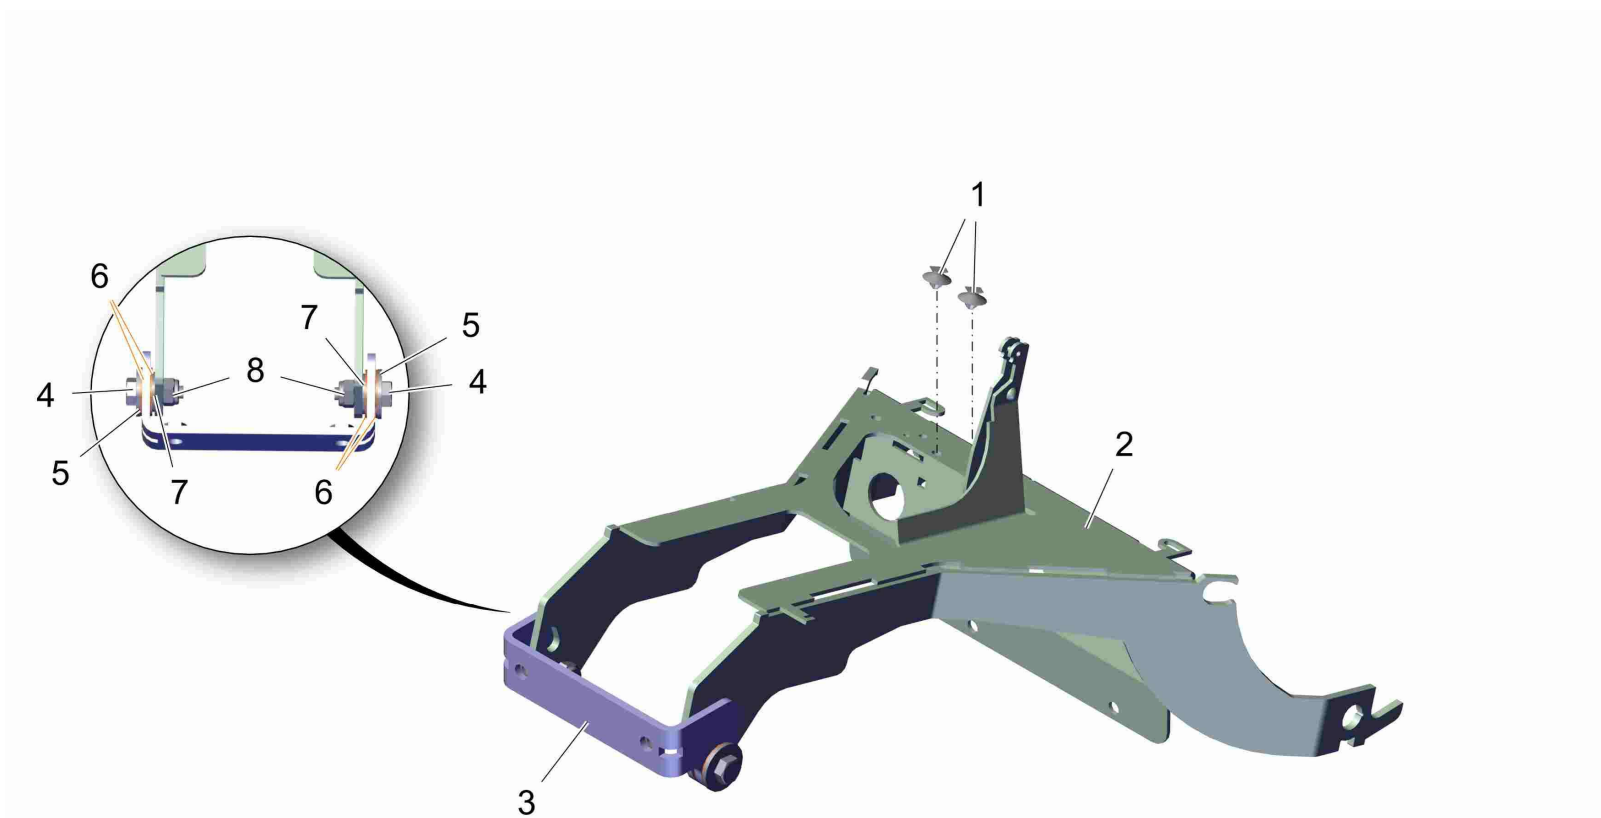

Schwinge / Rocker / Bras

Pos.	Best. Nr. PN Ref.No.	Stc k. Qty. Qté.	Bezeichnung	Einh eit	Description	Unit Designation	Abmessungen Unité Measurement Mesurage	DIN / ISO	Bemerkungen Remarks Remarques
1	01278080	2	Befestigungsclip	ST	Mounting clip	PC Clip de fixation	PCE		
2	01373920	1	Schwinge	ST	rocker	PC bras	PCE		
3	01373840	1	Bürstenkopfführung	ST	brush head guide	PC guidage	PCE		
4	00155830	2	6kt.Schraube	ST	Hexagon screw	PC Vis à 6 pans	PCE M12x35-10.9 A3G	DIN 933	
5	00132610	2	Scheibe	ST	Washer	PC Washer	PCE 13-140HV-St A3G	DIN 9021	
6	01133780	4	Anlaufscheibe	ST	Starting disk	PC Bague de démarrage	PCE GTM-2036-015		
7	01373550	2	Buchse	ST	bushing	PC douille	PCE		
8	00051490	2	6kt.Mutter	ST	Hex. Nut	PC Écrou à 6 pans	PCE M12-6 A3G	DIN 985