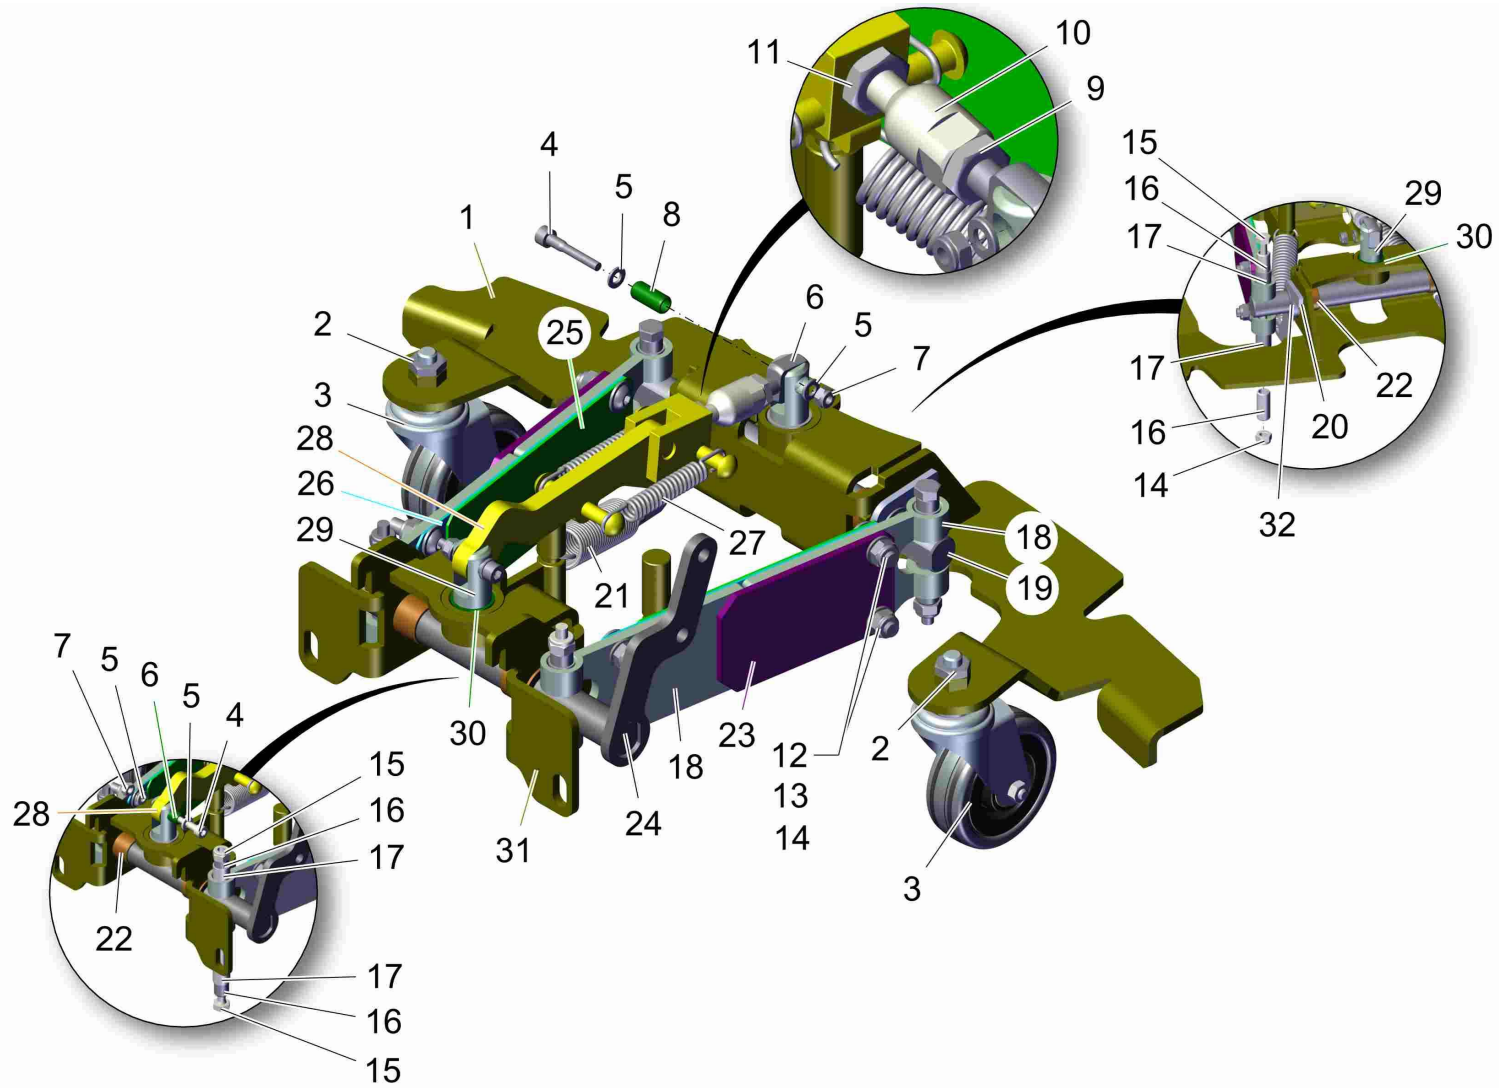

Saugfußanbindung / Squeegee linkage group / Connexion d' unité d' aspiration

Pos.	Best. Nr. PN Ref.No.	Stc k. Qty. Qté.	Bezeichnung	Einh eit	Description	Unit Designation	Abmessungen Unité Measurement Mesurage	DIN / ISO	Bemerkungen Remarks Remarques
1	01372500	1	Grundplatte	ST	base plate	PC plaque de base	PCE		
2	00074710	2	6kt.Mutter	ST	Hex. Nut	PC Écrou à 6 pans	PCE BM10-04 A2G	DIN 439	
3	01371420	2	Lenkrolle mit Gewindestift	ST	steering roller	PC rouleau	PCE 75mm		
4	01278920	2	Zyl.Schraube	ST	Socket head screw	PC Vis cylindrique	PCE M6x35-A2	ISO 4762	
5	00102150	4	Scheibe	ST	Washer	PC Washer	PCE B6,4-140HV-A2	DIN 125	
6	01373090	1	Gelenk	ST	joint	PC articulation	PCE		
7	00102140	2	6kt.Mutter	ST	Hex. Nut	PC Écrou à 6 pans	PCE M6-A2-70	DIN 985	
8	01373280	2	Buchse	ST	bushing	PC douille	PCE		
9	01375180	1	6kt.Mutter	ST	hexagon nut	PC écrou à 6 pans	PCE BM10x1-A2	DIN 439	
10	01373080		Einstellbuchse	ST	adjustment bushing	PC douille de ajustage	PCE		
11	01373080	1	Einstellbuchse	ST	adjustment bushing	PC douille de ajustage	PCE		
12	01164420	8	Linsenflanschschr. m.I-6kt.	ST	Lens flange screw	PC Vis à tête bombée	PCE M8x25-A2-70		
13	01226400	8	Sperrkantscheibe	ST	Detent edged washer	PC Rondelle	PCE SKS 8-1.4401		
14	00101540	12	6kt.Mutter	ST	Hex. Nut	PC Écrou à 6 pans	PCE M8-A2-70	DIN 985	
15	01371360	4	6kt.Schraube	ST	hexagon screw	PC vis à 6 pans	PCE M8x80-A2-70	DIN 933	
16	01373460	8	Distanzbuchse	ST	spacer sleeve	PC douille de distance	PCE		
17	01373460	8	Distanzbuchse	ST	spacer sleeve	PC douille de distance	PCE		
18	01373730	4	Adapter	ST	adapter	PC adapteur	PCE		
19	01372720	1	Welle	ST	shaft	PC arbre	PCE		
20	01372860	2	Zeiger	ST	indicator	PC indicateur	PCE		
21	01077710	2	Zugfeder	ST	Tension spring	PC Ressort à tension	PCE		
22	01377290	4	Gleitlagerbuchse	ST	slide bearing bush	PC douille de palier lisse	PCE AMV-BV-20x23x31-2 1,5		

Index: 03021740

133