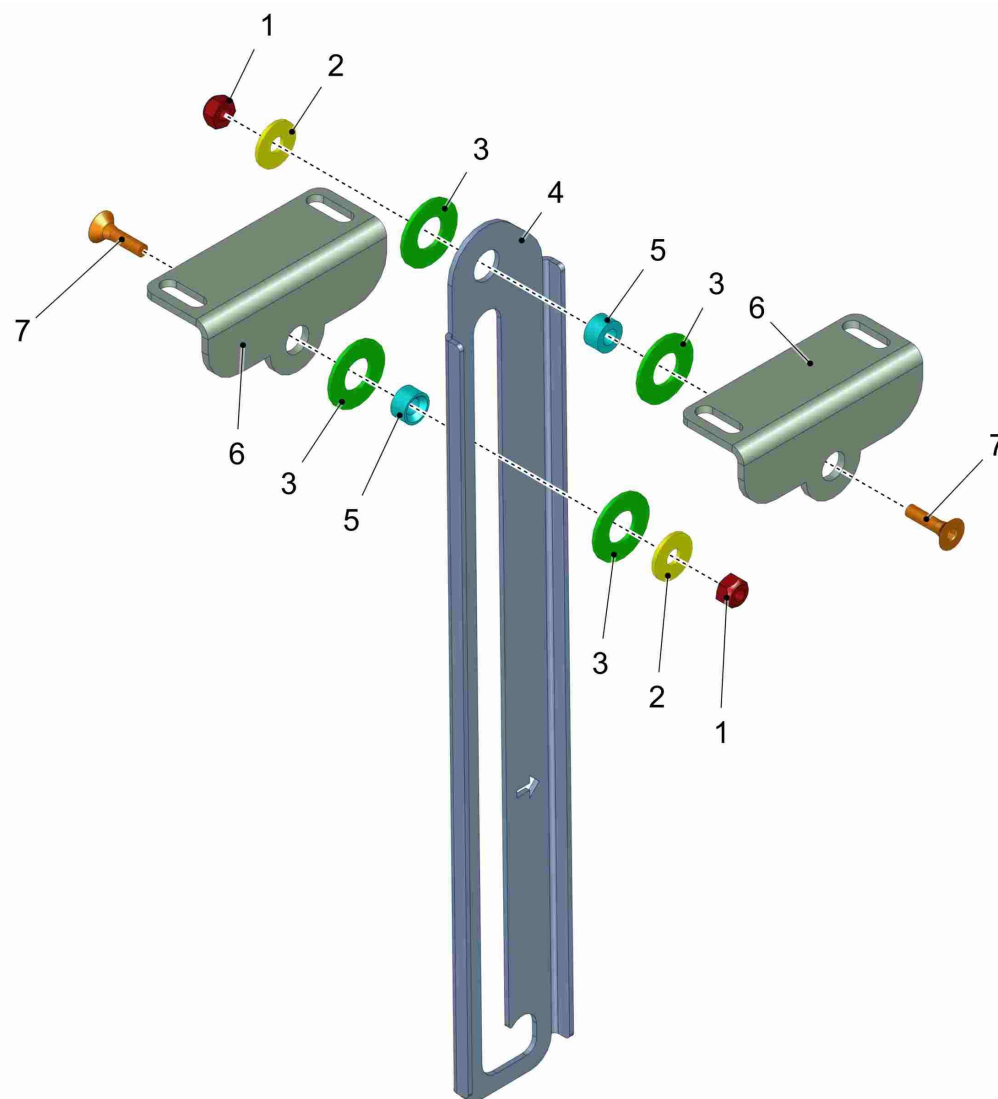

Deckelaufsteller / Cover's put-up hinge / Support de couvercle

Deckelaufsteller / Cover's put-up hinge / Support de couvercle

Pos.	Best. Nr. PN Ref.No.	Stc k. Qty. Qté.	Bezeichnung	Einh eit	Description	Unit Designation	Abmessungen Unité Measurement Mesurage	DIN / ISO	Bemerkungen Remarks Remarques
1	00102140	2	6kt.Mutter	ST	Hex. Nut	PC Écrou à 6 pans	PCE M6-A2-70	DIN 985	
2	00854210	2	Scheibe	ST	Washer	PC Washer	PCE 6,4-140HV-A2	DIN 9021	
3	01102770	4	Anlaufscheibe	ST	Approach disk	PC Bague de démarrage	PCE 12,5x26x1,5-POM		
4	01372950	1	Deckelaufsteller	ST	cover put-up hinge	PC support	PCE		
5	01279800	2	Buchse	ST	bushing	PC douille	PCE		
6	---	2	Ersatzteil auf Anfrage		Spare part on request	Pièce de rechange sur demande			92061068 Aufstellerlager
7	00054720	2	Senkschraube	ST	Countersunk screw	PC Vis à tête fraisée	PCE M6x20-A2	DIN 7991