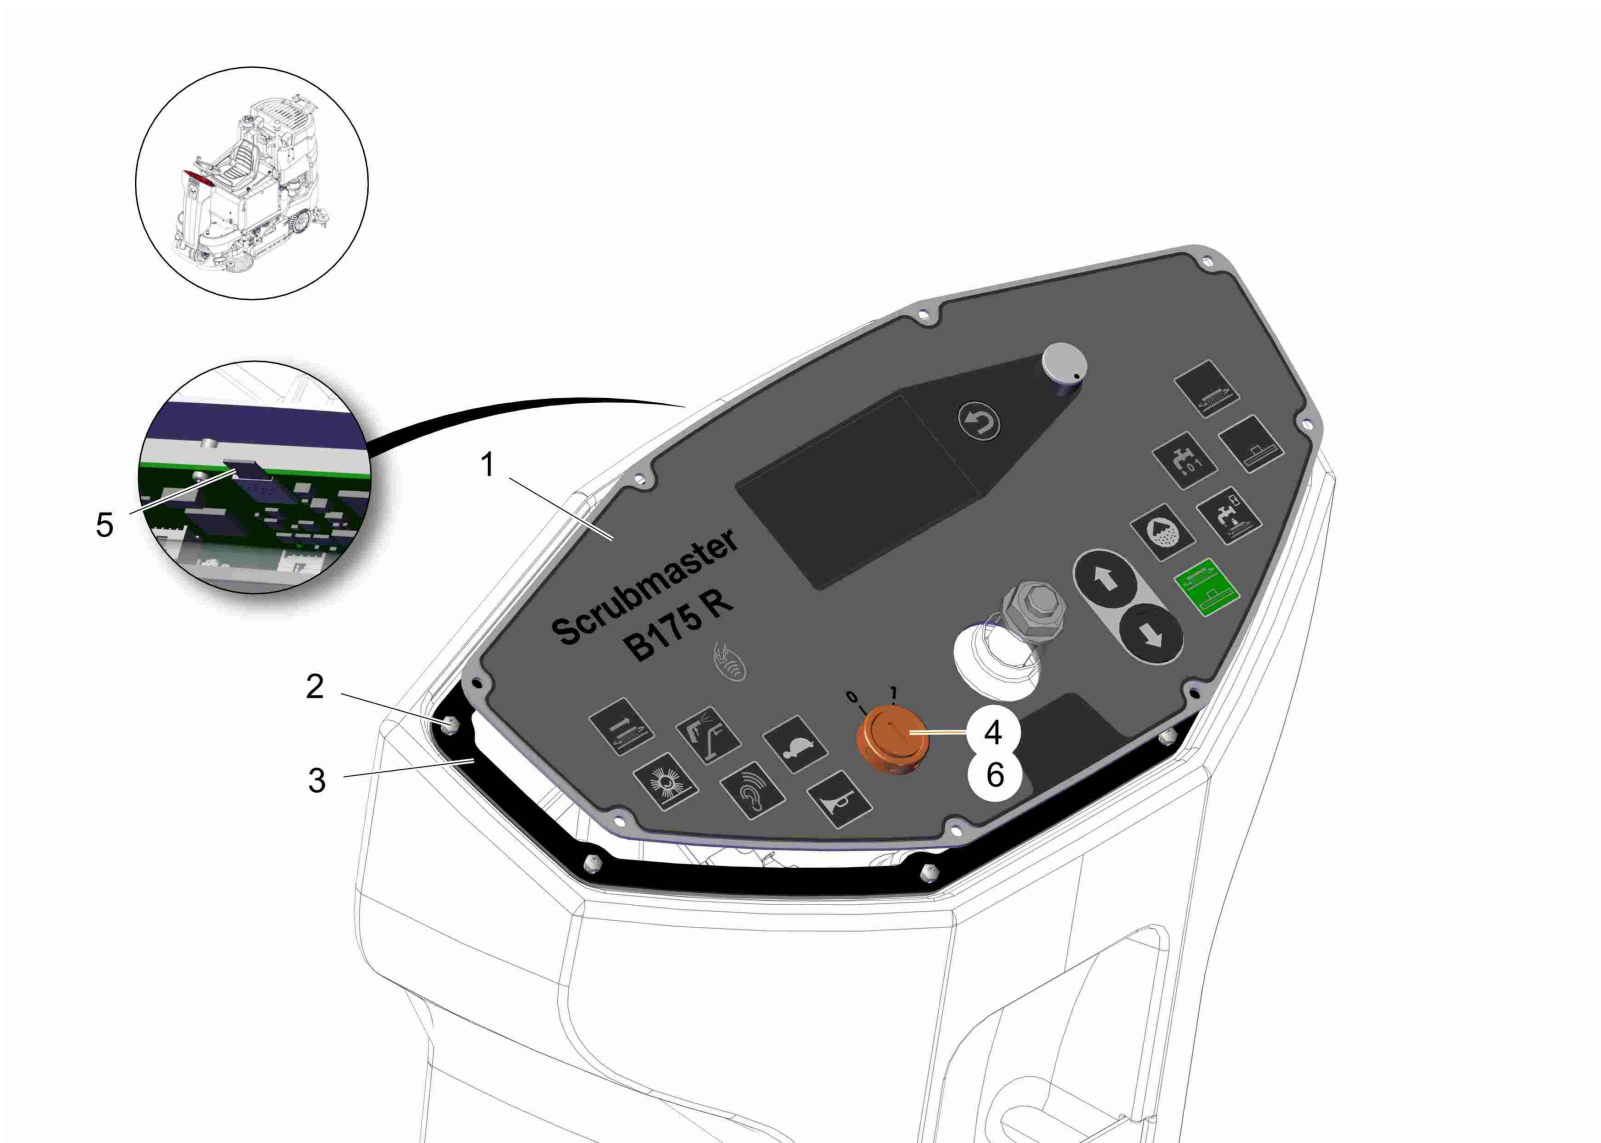

Bedienfeld / Control panel / Platine de commande

Pos.	Best. Nr. PN Ref.No.	Stc k. Qty. Qté.	Bezeichnung	Einh eit	Description	Unit Designation	Abmessungen Unité Measurement Mesurage	DIN / ISO	Bemerkungen Remarks Remarques
1	01372030	1	Bedienfeld KUD	ST	control panel	PC platine de commande	PCE		
2	01136860	8	Flachkopfschraube	ST	Countersunk screw	PC Vis à tête fraisée	PCE M4x12-4.8-flZnnc	ISO 14583	
3	01372000	1	Dichtung	ST	gasket	PC joint	PCE		
4	00021710	1	Schlüsselschalter	ST	Key switch	PC Interrupteur clé	PCE		
5	01374870	1	Micro SD-Speicherkarte	ST	smart card	PC carte mémoire Micro SD	PCE		
6	00745890	1	Satz (2St.) Schlüssel	PAA	Set (2pc.) key	PR Clé (2 pièces)	PAI