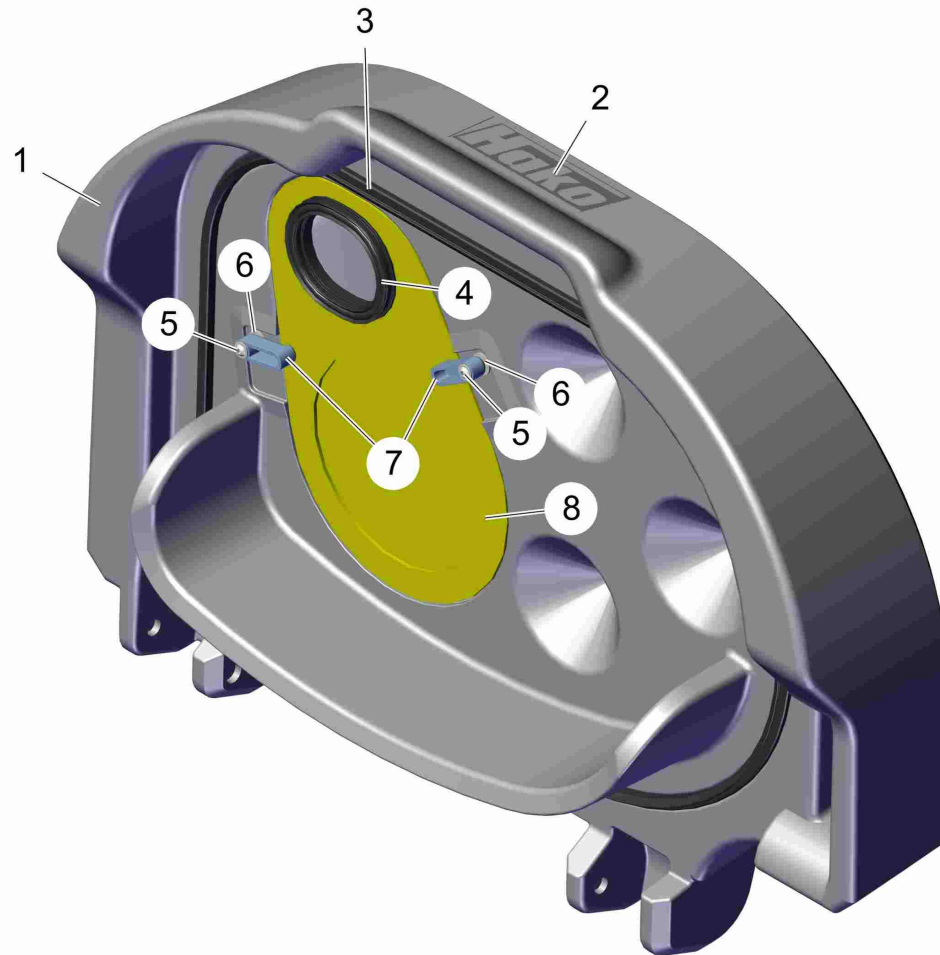

Deckel (bis ca. August 2018) / Cover (til appr. august 2018) / Couvercle (jusqu'a d' appr. 2018-08-31)
(-> 2018-08-31)

Pos.	Best. Nr. PN Ref.No.	Stc k. Qty. Qté.	Bezeichnung	Einh eit	Description	Unit Designation	Abmessungen Unité Measurement Mesurage	DIN / ISO	Bemerkungen Remarks Remarques
1	03019490	1	Deckel	ST	cover	PC couvercle	PCE		
2	01076790	1	HAKO-Firmenzeich en silber	ST	Label HAKO silver	PC Autocollant HAKO argent	PCE 147x40		
3	01071770	1, 780	Dichtungsprofil	M	Sealing profile	M Profilé à étanchéité	M 14,8x11 schwarz		
4	00681570	0, 310	Kantenschutz	M	Edge protection	M Protection d'affilage	M		
5	01082530	2	Linseflanschschr.m .l-6kt.	ST	Lens flange screw	PC Vis à tête bombée	PCE M6x25-A2		
6	00854210	2	Scheibe	ST	Washer	PC Washer	PCE 6,4-140HV-A2	DIN 9021	
7	00968190	2	Knebel	ST	Toggle	PC Manette	PCE		
8	01373810	1	Siebträger	ST	filter carrier	PC support de tamis	PCE