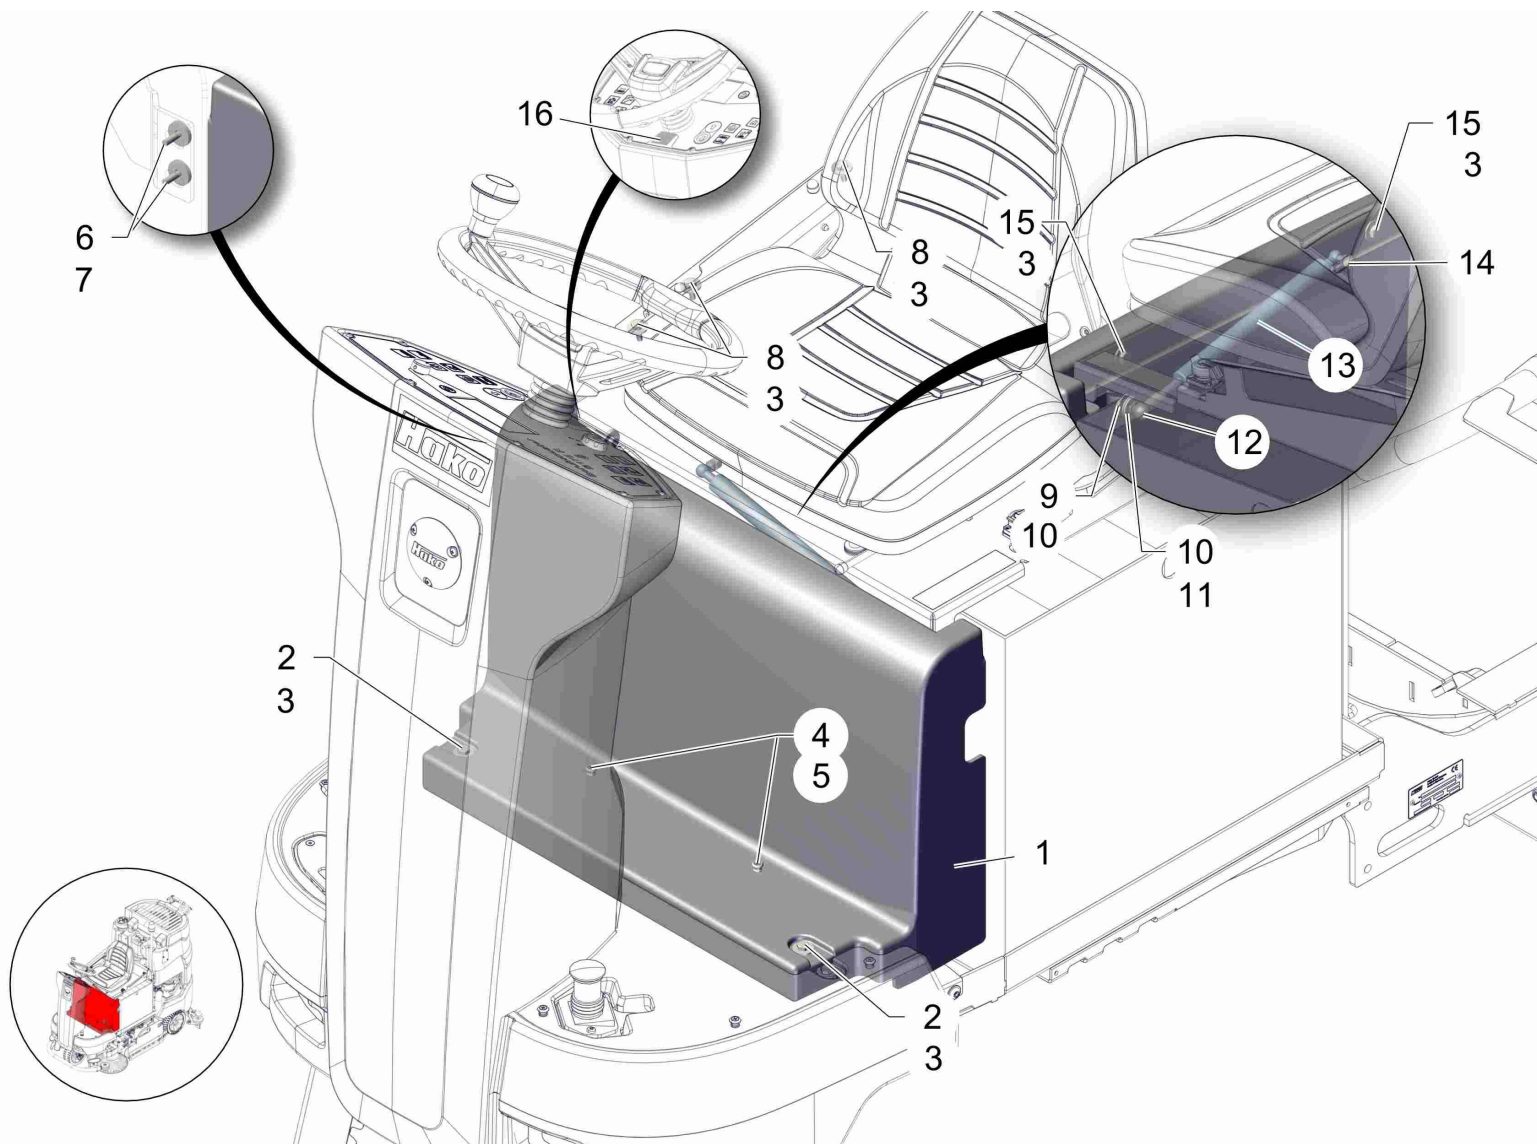

Arbeitsplatz - Elektronikabdeckung / Operation area - covering for electric equipment / Zone de commande - revêtement pour système électrique

Pos.	Best. Nr. PN Ref.No.	Stc k. Qty. Qté.	Bezeichnung	Einh eit	Description	Unit Designation	Abmessungen Unité Measurement Mesurage	DIN / ISO	Bemerkungen Remarks Remarques
1	01372210	1	Elektroabdeckung	ST	covering	PC couvercle	PCE		
2	00053130	2	6kt.Schraube	ST	Hexagon screw	PC Vis à 6 pans	PCE M8x55-8.8 A2G	DIN 933	
3	00042900	7	Scheibe	ST	Washer	PC Washer	PCE 8,4-140HV-St A3G	DIN 9021	
4	01073130	2	Knopf	ST	Knob	PC Bouton	PCE		
5	01073120	2	Amtec-Schraube	ST	Amtec screw	PC Amtec vis	PCE B52005-4,0x25-10.9 weiß verz.		
6	00053100	2	6kt.Schraube	ST	Hexagon screw	PC Vis à 6 pans	PCE M8x25-8.8 A2G	DIN 933	
7	00047990	2	Zahntellerscheibe	ST	Disk wheel	PC Rondelle de plaque dentaire	PCE 9,2 A3G		
8	00553690	3	6kt.Schraube	ST	Hex.bolt	PC Vis à 6 pans	PCE M8x18-8.8 A2G	DIN 933	
9	01373600	1	Buchse	ST	bushing	PC douille	PCE		
10	01102770	2	Anlaufscheibe	ST	Approach disk	PC Bague de démarrage	PCE 12,5x26x1,5-POM		
11	00902280	1	Scheibe	ST	Washer	PC Washer	PCE 8,4-140HV-A4	DIN 9021	
12	00527690	1	Winkelgelenk	ST	Angle joint	PC Joint d'angle	PCE CS13 A2G	DIN 71802	
13	01111640	1	Gasdruckfeder	ST	Gas-pressurized spring	PC Ressort à gaz	PCE		
14	00051510	1	6kt.Mutter	ST	Hex. Nut	PC Écrou à 6 pans	PCE M8-8 A2G	DIN 985	
15	00704610	2	6kt.Schraube	ST	Hex.bolt	PC Vis à 6 pans	PCE M8x20-8.8 A2G-Tuflok 180		
16	03019480	1	Hafteticket	ST	adhesive label	PC étiquette autocollante	PCE