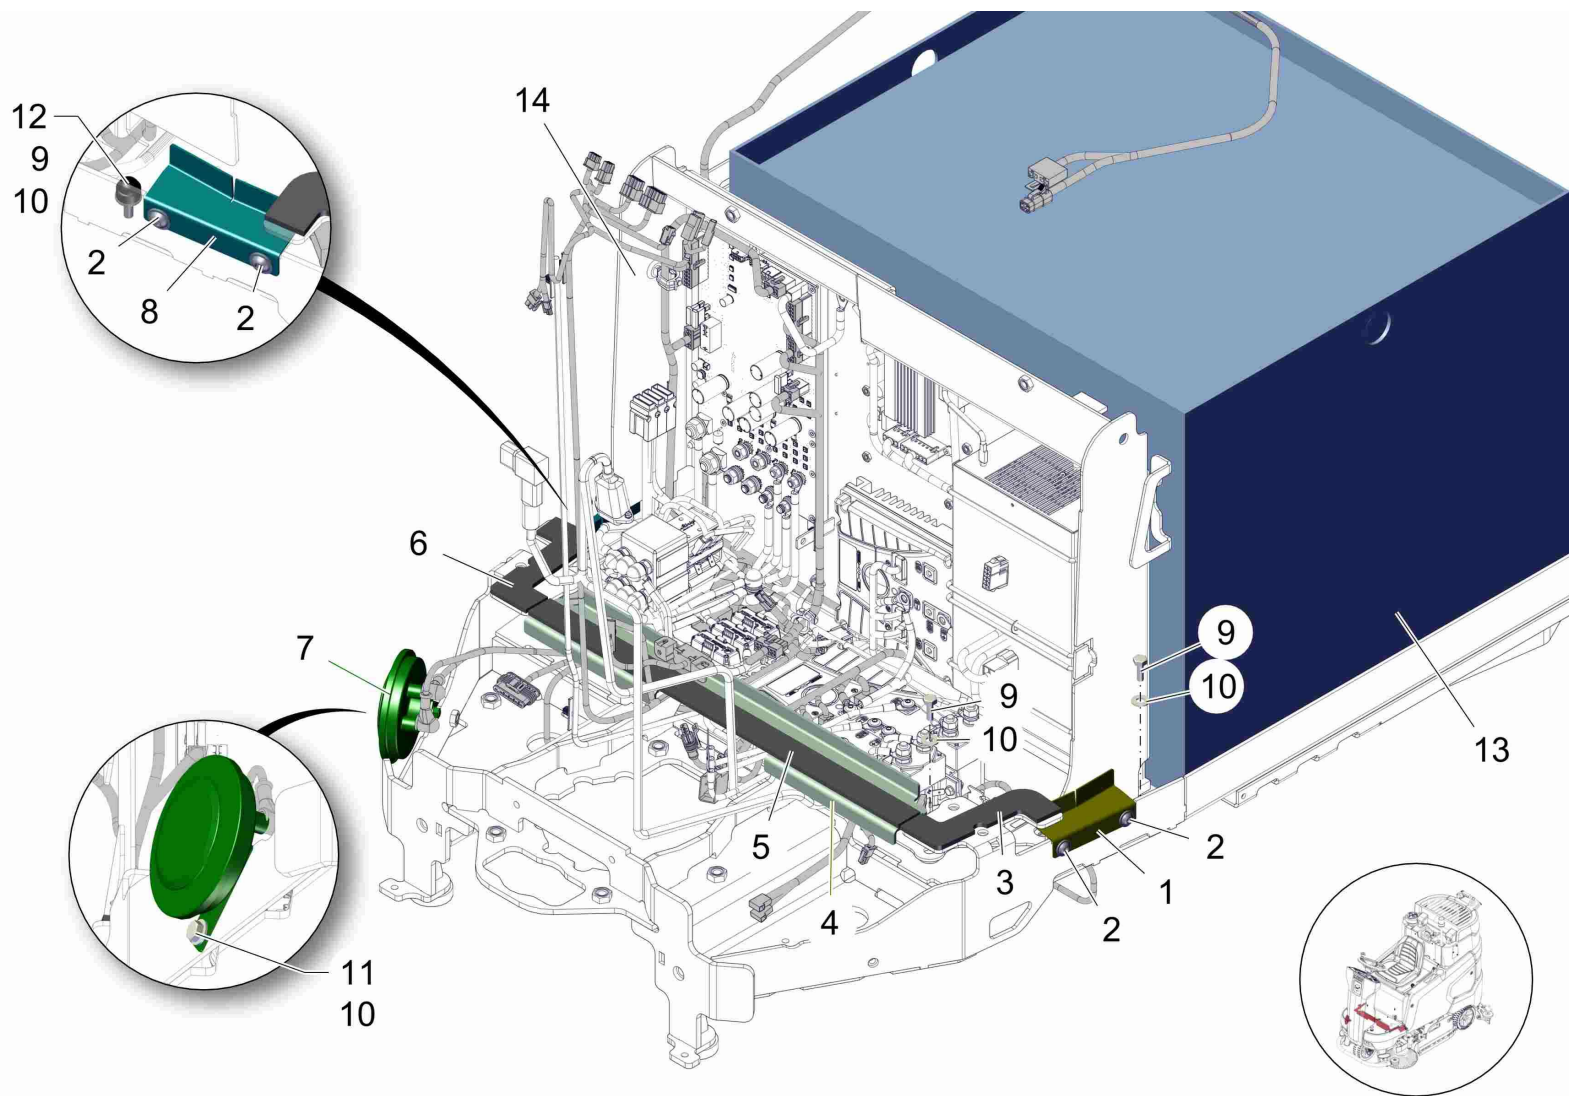

Elektrische Ausrüstung / Electric equipment / Equipment électrique

Pos.	Best. Nr. PN Ref.No.	Stk k. Qty. Qté.	Bezeichnung	Einh eit	Description	Unit Designation	Abmessungen Unité Measurement Mesurage	DIN / ISO	Bemerkungen Remarks Remarques
1	01373390	1	Spritzschutz links	ST	splash guard L.H.	PC protection à pulvériser à gauche	PCE		
2	01133350	4	Linsenflanschschraube	ST	Lens flange screw	PC Vis à tête bombée	PCE 6kt.M8x12-10.9 A2G		
3	01372230	1	Dichtung links	ST	gasket L.H.	PC joint à gauche	PCE		
4	01373430	1	Dichtungsblech	ST	gasket sheet metal	PC tôle	PCE		
5	01222400	0,510	Zellkautschukprofil	M	Sealing tape black	M Profil de caoutchouc	M		
6	01372340	1	Dichtung rechts	ST	gasket R.H..	PC joint à droite	PCE		
7	00050810	1	Signalhorn	ST	Signal horn	PC Avertisseur	PCE 40V Hella		
8	01373360	1	Spritzschutz rechts	ST	splash guard R.H.	PC protection à pulvériser à droite	PCE		
9	00053090	5	6kt.Schraube	ST	Hexagon screw	PC Vis à 6 pans	PCE M8x20-8.8 A2G	DIN 933	
10	00740090	6	Sperrkantscheibe	ST	Detent edged washer	PC Detent edged washer	PCE SKM-8-8.8 dac		
11	00536320	1	6kt.Schraube	ST	Hex.bolt	PC Vis à 6 pans	PCE M8x14-8.8 A2G	DIN 933	
12	00131610	1	Schutzkappe	ST	Lens cap	PC Capot de protection	PCE 1000/893 SW		
13	99749200	1	Batterie, Trog 36V 320Ah PzS	ST	Battery, trough 36V 320Ah PzS	PC Batterie, bac 36V 320Ah PzS	PCE		
14			Elektro-Blech konfigurierbar		Electric plate, configurable	Plaque électrique, configurable			Seite/Page 48