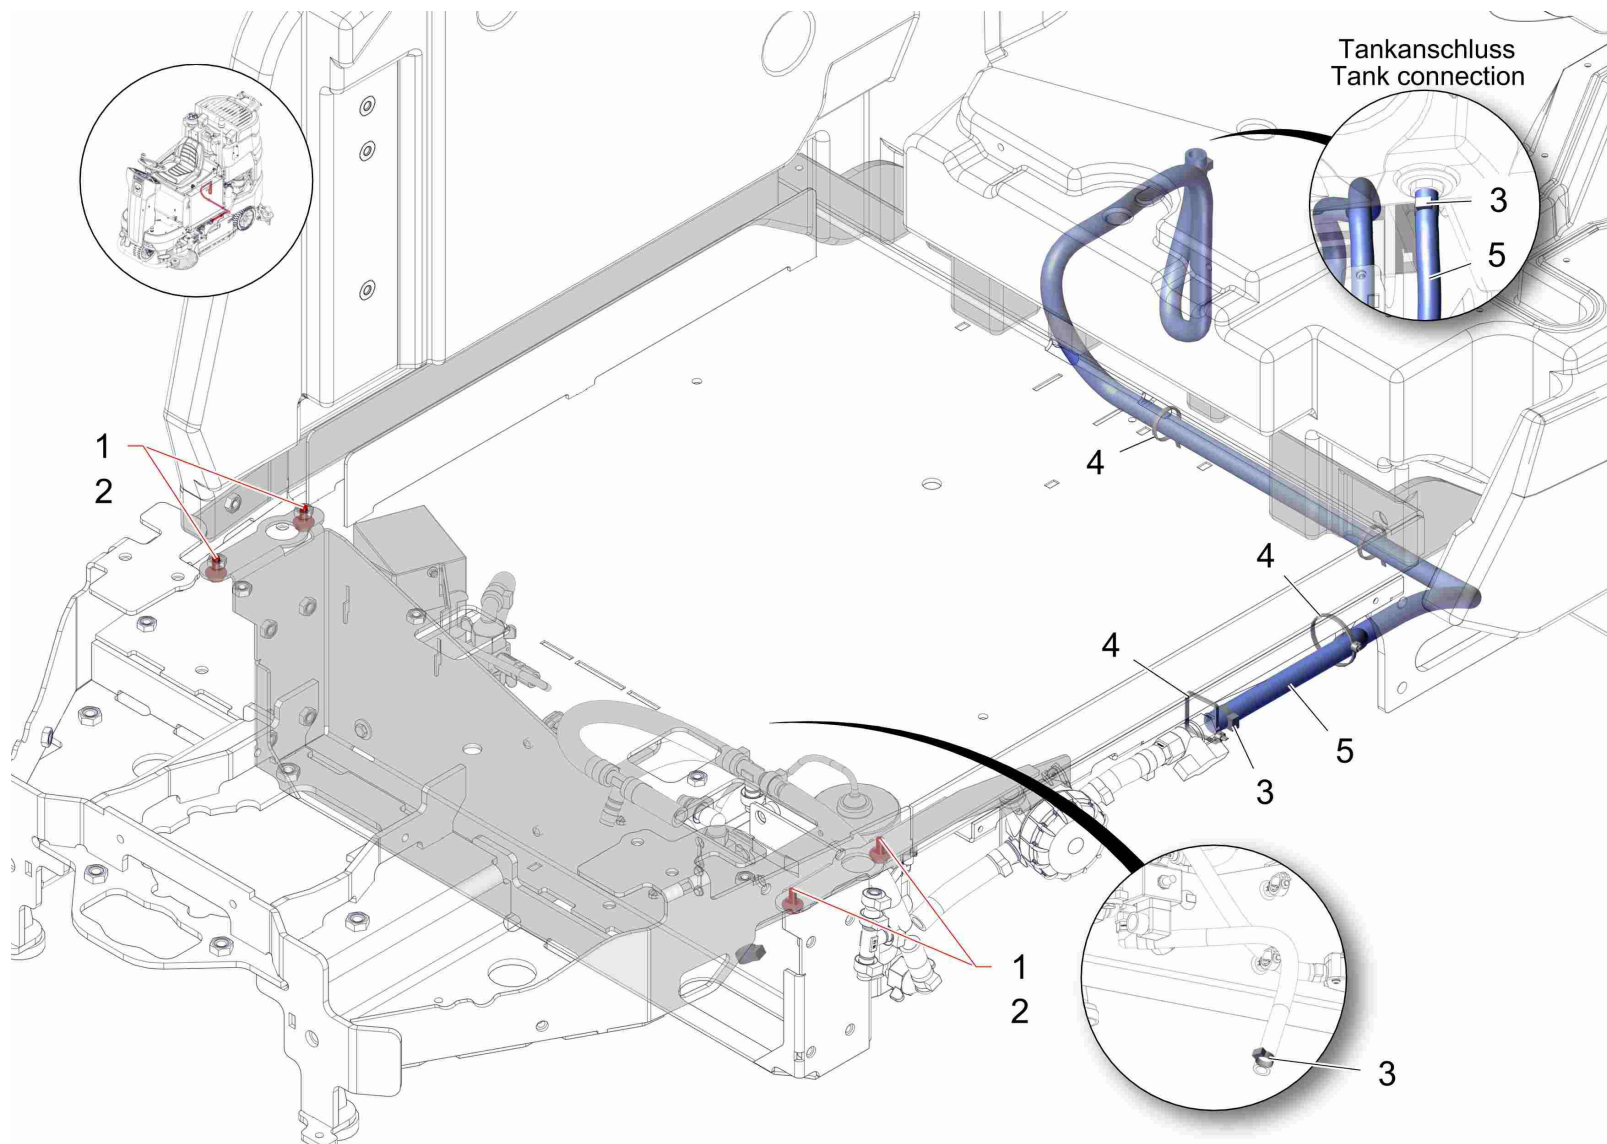

Tankanschluss Wassersystem / Tank connection water system / Connexion de système d'eau au reservoir

Tankanschluss Wassersystem / Tank connection water system / Connexion de système d'eau au reservoir

Pos.	Best. Nr. PN Ref.No.	Stc k. Qty. Qté.	Bezeichnung	Einh eit	Description	Unit Designation	Abmessungen Unité Measurement Mesurage	DIN / ISO	Bemerkungen Remarks Remarques
1	00053080	4	6kt.Schraube	ST	Hexagon screw	PC Vis à 6 pans	PCE M8x16 8.8 A2G	DIN 933	
2	00740090	4	Sperrkantscheibe	ST	Detent edged washer	PC Detent edged washer	PCE SKM-8-8.8 dac		
3	01376430	3	Schlauchschelle	ST	hose clamp	PC agrafe de tuyau	PCE COBRA 18-8 W4		
4	00967760	4	Kabelbinder	ST	Cable tie	PC Cravatte de câble	PCE 4,8x360		
5	00112010	1, 610	Schlauch	ST	Hose	PC Tuyau	PCE 12x3 PVC-weich mit Stahl