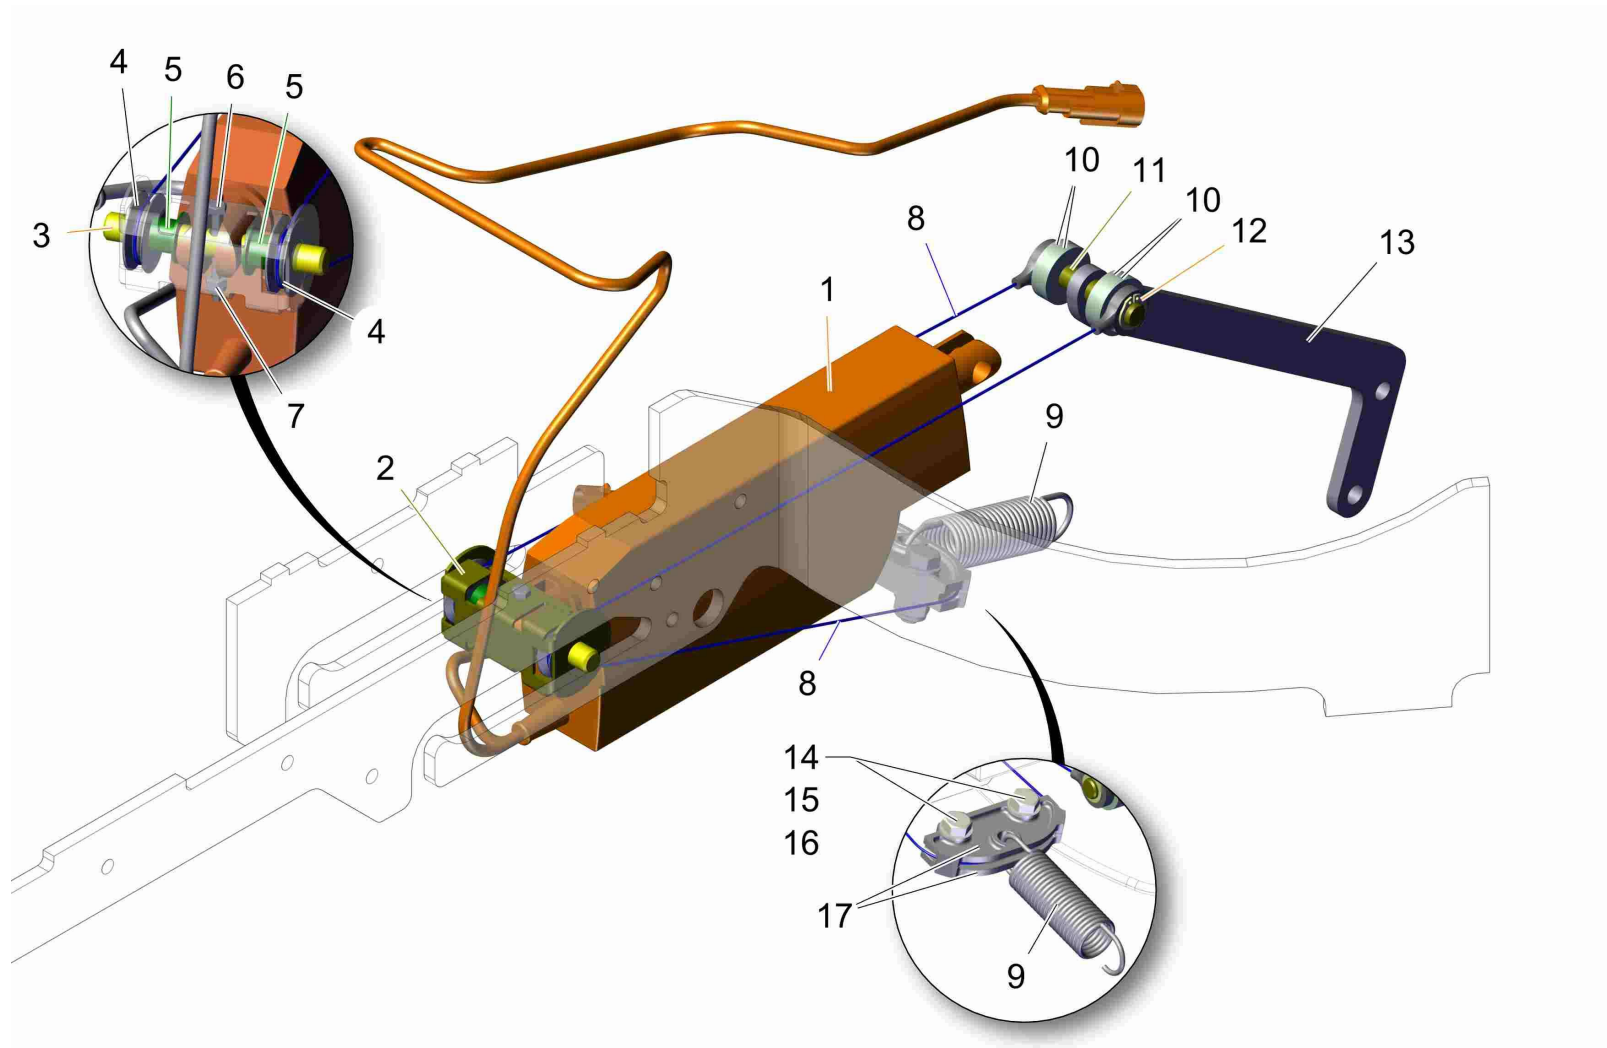

Hubelement / Lifting element / Élément de levage

Pos.	Best. Nr. PN Ref.No.	Stk k. Qty. Qté.	Bezeichnung	Einh eit	Description	Unit Designation	Abmessungen Unité Measurement Mesurage	DIN / ISO	Bemerkungen Remarks Remarques
1	01375050	1	Hubelement	ST	lifting element	PC élément de levage	PCE 24V 750N 70mm		
2	01373500	1	Seilführung	ST	rope guide	PC guidage de câble	PCE		
3	01373490	1	Stift mit Bohrung	ST	pin	PC goupille	PCE		
4	01373580	2	Überführungsrolle	ST	roller guide	PC bobine de transfert	PCE		
5	01078360	2	Gleitlagerbuchse	ST	Slide bearing bush	PC Douille de palier lisse	PCE GFM-1012-17		
6	01079890	1	6kt.Schraube	ST	Hexagon screw	PC Vis à 6 pans	PCE M 5x30-A2-70	DIN 933	
7	01017660	1	6kt.Mutter	ST	Hex. Nut	PC Écrou à 6 pans	PCE M5-A2-70	DIN 985	
8	01371430	1	Seil	ST	rope	PC câble	PCE		
9	01373590	1	Zugfeder	ST	tension spring	PC ressort de traction	PCE		
10	00855380	4	Scheibe	ST	Washer	PC Rondelle	PCE 10,5-St A3G	DIN 7349	
11	01373520	1	Stift	ST	pin	PC goupille	PCE		
12	00103230	2	Sicherungsring	ST	Retaining ring	PC Circlip	PCE 10x1-phos.	DIN 471	
13	01373510	1	Hebel	ST	lever	PC levier	PCE		
14	00053100	2	6kt.Schraube	ST	Hexagon screw	PC Vis à 6 pans	PCE M8x25-8.8 A2G	DIN 933	
15	00053750	4	Scheibe	ST	Washer	PC Washer	PCE A8,4-140HV-St A2G	DIN 125	
16	00051510	2	6kt.Mutter	ST	Hex. Nut	PC Écrou à 6 pans	PCE M8-8 A2G	DIN 985	
17	01371070	2	Seilführung	ST	cable guide	PC guidage de câble	PCE