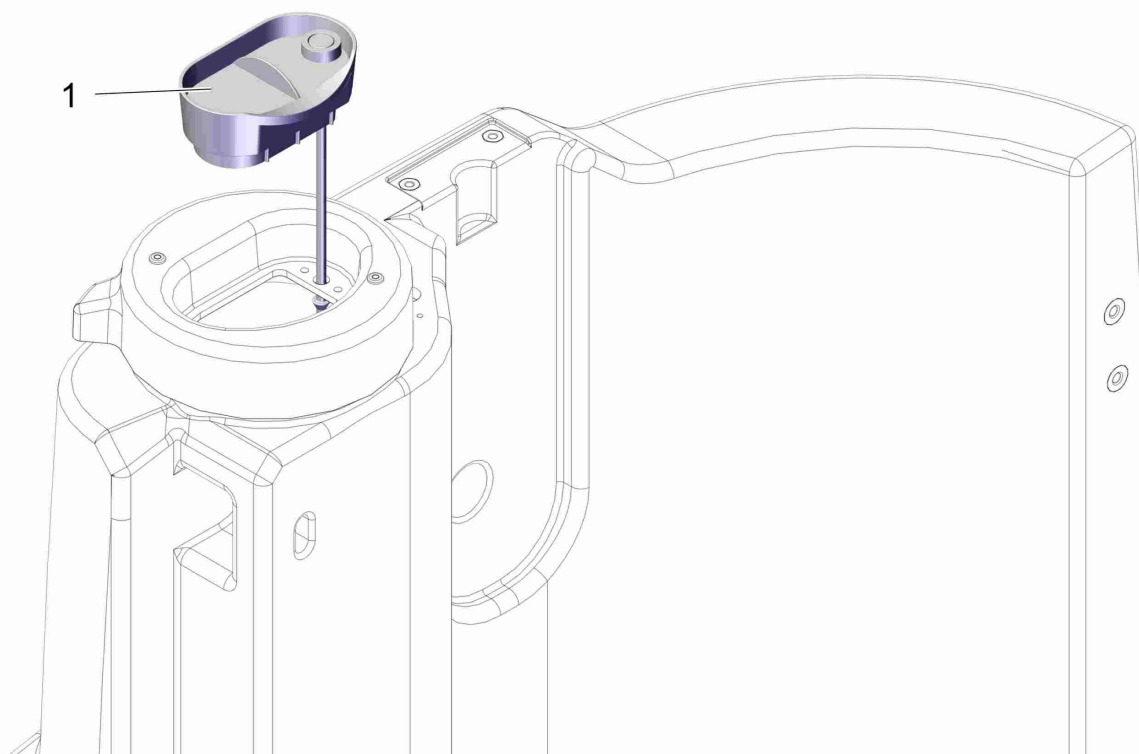

Schmutzwassertank rot / Foul water tank red / Réservoir d'eau sale rouge

Pos.	Best. Nr. PN Ref.No.	Stc k. Qty. Qté.	Bezeichnung	Einh eit	Description	Unit Designation	Abmessungen Unité Measurement Mesurage	DIN / ISO	Bemerkungen Remarks Remarques
1	---	1	Ersatzteil auf Anfrage		Spare part on request	Pièce de rechange sur demande			96155544 Schmutzwassertank rot
2	01373290	1	Einfüllschutzscheibe	ST	intake protective disk	PC disque de protection	PCE		
3	00959650	1	Schwimmerschalter	ST	Float switch	PC Interrupteur	PCE		
4	01372420	1	Stiftgehäuse Mini-fit Jr. 2pol.	ST	pin housing (2 pin)	PC goupille de boitier (2-pol.)	PCE		
5	01372370	2	ST-Kont. Mini-Fit Jr. (0,25-1,00)	ST	tab-cont. Mini-Fit Jr. (0,25-1,00)	PC Mini-Fit Jr. (0,25-1,00)	PCE