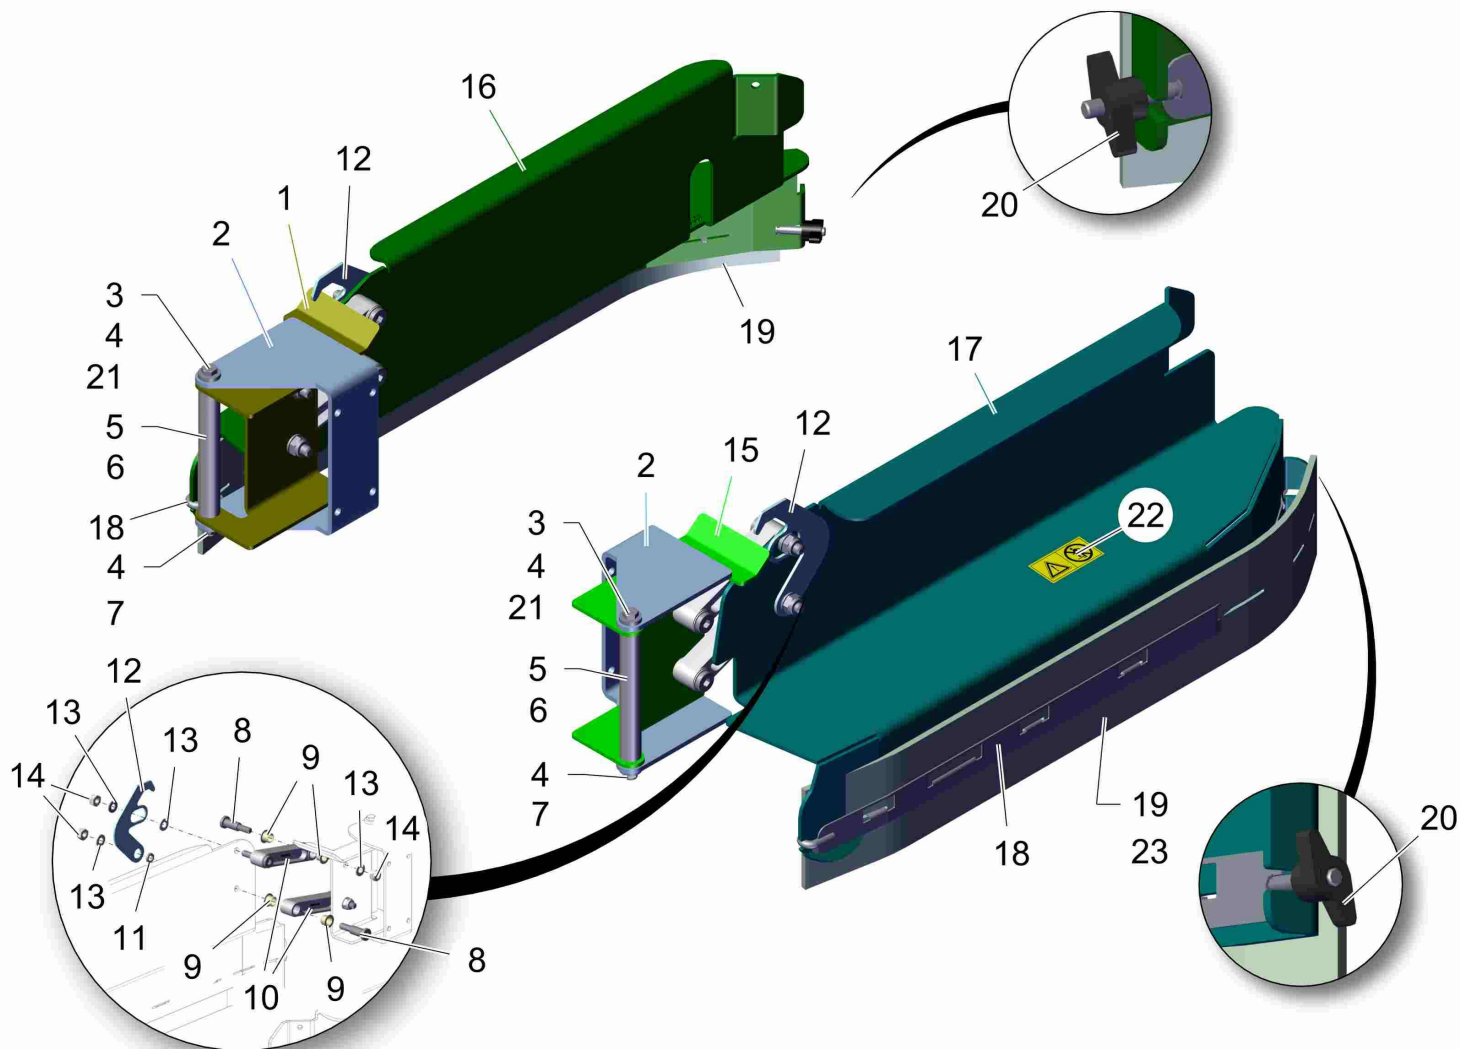

Seitenabstreifer rechts + links / Side wiper R.H. + L.H. / Déflecteur latéral à droite et à gauche

Seitenabstreifer rechts + links / Side wiper R.H. + L.H. / Déflecteur latéral à droite et à gauche

Pos.	Best. Nr. PN Ref.No.	Stc k. Qty. Qté.	Bezeichnung	Einh eit	Description	Unit Designation	Abmessungen Unité Measurement Mesurage	DIN / ISO	Bemerkungen Remarks Remarques
1	01373250	1	Schwenkarm rechts	ST	swinging arm right	PC bras oscillant à droite	PCE		
2	01373680	2	Seitenhalter	ST	side holder	PC support latéral	PCE		
3	01375040	2	6kt.Schraube	ST	hexagon screw	PC vis à 6 pans	PCE M8X180-8.8 A2G	DIN 931	
4	00695300	4	Scheibe	ST	Washer	PC Rondelle	PCE 8,4-St A3G	DIN 7349	
5	01373400	2	Rohr	ST	tube	PC tube	PCE		
6	00460890	0, 140	Schlauch	M	Hose	M Tuyau	M 14x20		
7	00051510	2	6kt.Mutter	ST	Hex. Nut	PC Écrou à 6 pans	PCE M8-8 A2G	DIN 985	
8	01374100	8	Pass-Schraube	ST	fitting screw	PC vis d'ajustage	PCE		
9	01073860	16	Gleitlagerbuchse	ST	Slide bearing bush	PC Douille de palier lisse	PCE JFM-1416-12S		
10	01073870	4	Hebel	ST	Lever	PC Levier	PCE		
11	01074210	2	Distanzbuchse	ST	Bushing	PC Douille de distance	PCE		
12	01373670	2	Haken	ST	hook	PC crochet	PCE		
13	00053760	10	Scheibe	ST	Washer	PC Washer	PCE A10,5-140HV-St A2G	DIN 125	
14	00051500	8	6kt.Mutter	ST	Hex. Nut	PC Écrou à 6 pans	PCE M10-6 A2G	DIN 985	
15	01372840	1	Schwenkarm links	ST	swivel arm L.H.	PC bras oscillant à gauche	PCE		
16	01373650	1	Abstreiferträger 1080 rechts	ST	skimmer holder right	PC support 1080 a droite	PCE		
17	01373690	1	Abstreiferträger 1080 links	ST	skimmer supporter left	PC support 1080 a gauche	PCE		
18	01373970	2	Spannblech lang	ST	tension band long	PC tôle de serrage longue	PCE		
19	01074250	2	Abstreifgummi	ST	Squeegee strip	PC Bord d'étanchéité	PCE		
20	01111970	2	Flügelmutter	ST	Wing nut	PC Écrou à oreilles	PCE M8		
21	01130080	4	Gleitlagerbuchse	ST	Slide bearing bush	PC Douille de palier lisse	PCE		

Index: 97144661-97138762

127