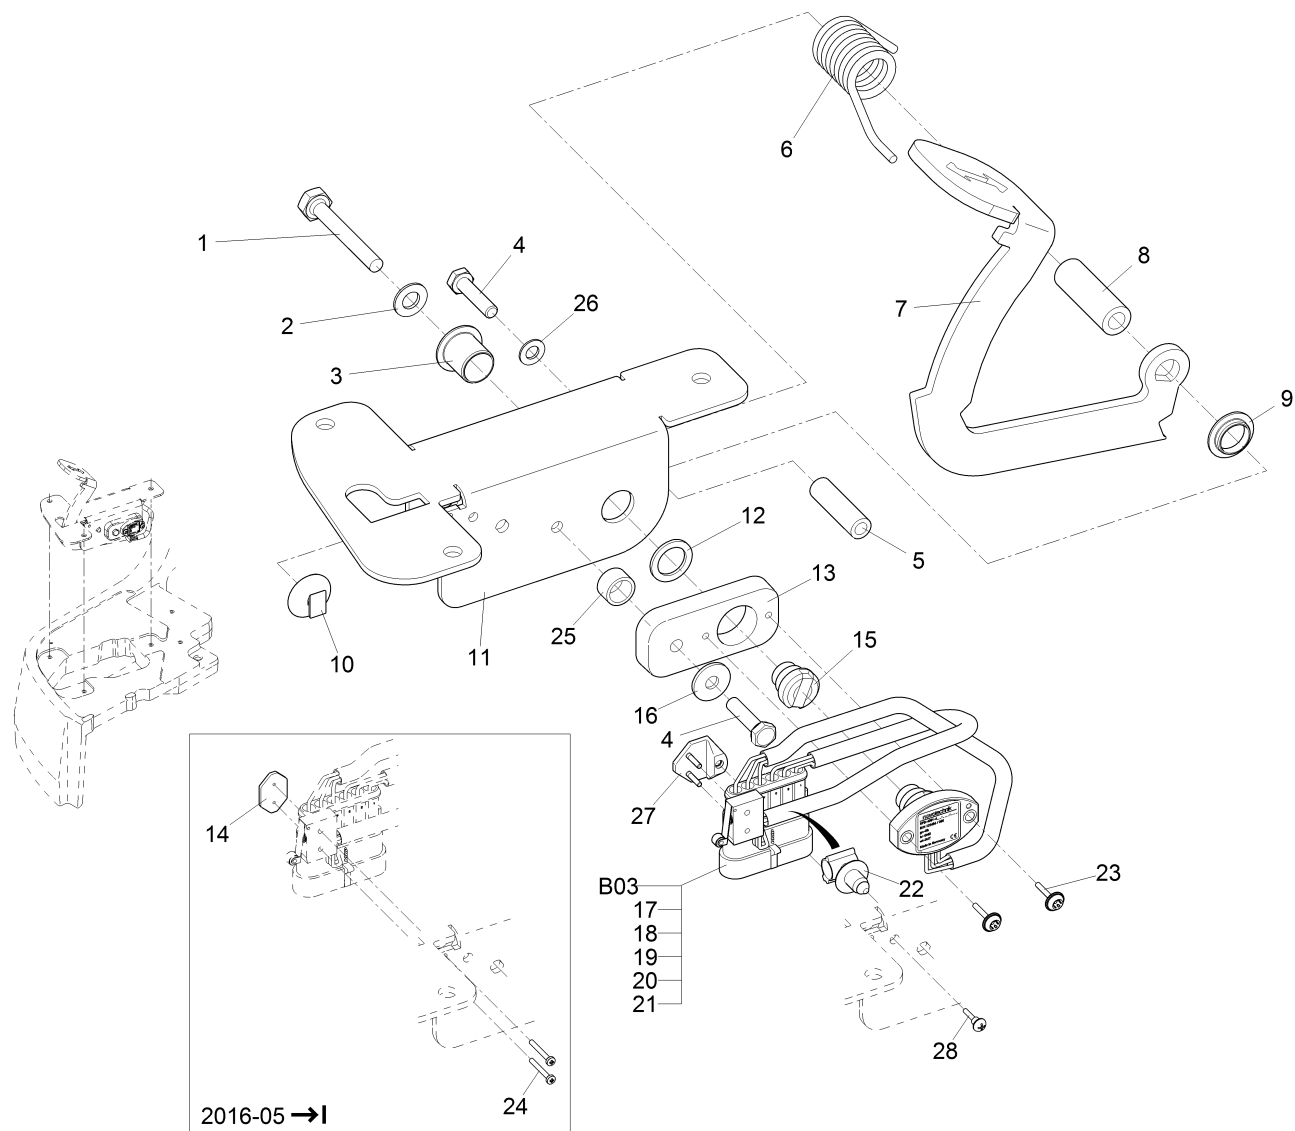

Fahrpedal / Accelerator pedal / Accélérateur

Fahrpedal / Accelerator pedal / Accélérateur

Pos.	Best. Nr. PN Ref.No.	Stc k. Qty. Qté.	Bezeichnung	Einh eit	Description	Unit Designation	Abmessungen Unité Measurement Mesurage	DIN / ISO	Bemerkungen Remarks Remarques
1	00523790	1	6kt.Schraube	ST	Hex.bolt	PC Vis à 6 pans	PCE M8x50-A4	DIN 933	
2	00101550	1	Scheibe	ST	Washer	PC Washer	PCE B8,4-140Hv-A2	DIN 125	
3	00740190	1	Gleitlagerbuchse	ST	Slide bearing bush	PC Douille de palier lisse	PCE GFM-1416-17		
4	00133130	2	Schraube	ST	Screw	PC Vis	PCE D M6x25-St A2G	DIN 7500	
5	01064890	0, 040	Schlauch	M	Hose	M Tuyau	M 6x2x88		
6	01277850	1	Schenkelfeder	ST	Leg spring	PC ressort de torsion	PCE		
7	01372710	1	Fahrpedal	ST	accelerator pedal	PC accélérateur	PCE		
8	01372690	1	Klemmbuchse	ST	clamping bush	PC douille de serrage	PCE		
9	01055150	1	Gleitlagerbuchse	ST	Slide bearing bush	PC Douille de palier lisse	PCE GFM-1416-04		
10	01278080	1	Befestigungsclip	ST	Mounting clip	PC Clip de fixation	PCE		
11	01372700	1	Fahrpedalhalter	ST	pedal retainer	PC support de accélérateur	PCE		
12	01372160	1	Anlaufscheibe	ST	starting disk	PC disque de démarrage	PCE		
13	01372170	1	Geberhalter	ST	retainer	PC support	PCE		
14	01473610	1	Gewindeplatte	ST	Threaded plate	PC Plaque fileté	PCE		bis ca. 05-2016
15	---	1	Ersatzteil auf Anfrage		Spare part on request	Pièce de rechange sur demande			96145941 Magnetaufnahme vollst
16	00854210	1	Scheibe	ST	Washer	PC Washer	PCE 6,4-140HV-A2	DIN 9021	
17	01006190	6	Dichtung	ST	Seal	PC Joint	PCE 1,4-1,7		
18	01141370	0, 420	Isolierschlauch	M	Hose	M	M B6x0,6 sw	DIN 40621	
19	00696680	1	Mikroschalter	ST	Micro switch	PC Microrupteur	PCE		
20	03003250	1	Stiftgehäuse 6-polig	ST	Pin housing	PC Boîtier de goupille	PCE		
21	01006210	6	Stiftkontakt	ST	Pin contact	PC Pin contact	PCE 0,3-0,5		

Index: 97128227

11