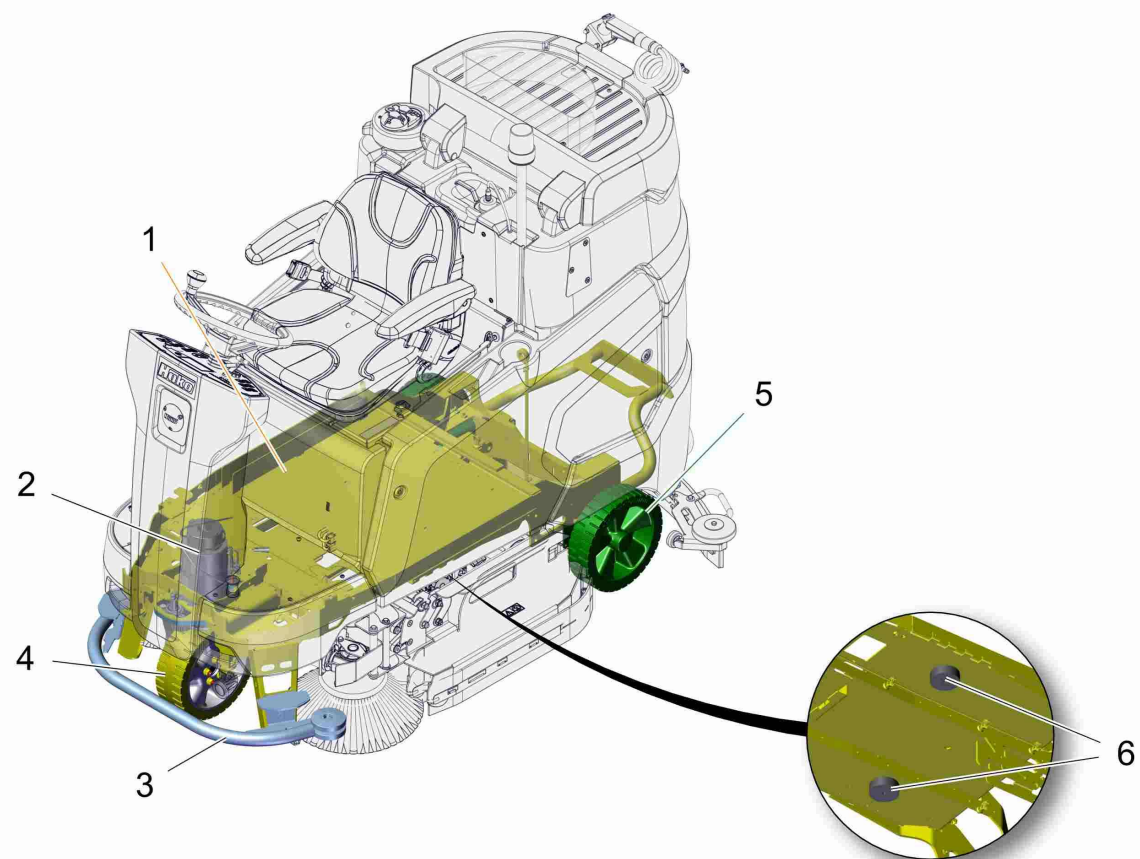

Fahrwerk / Chassis / Chassis

Pos.	Best. Nr. PN Ref.No.	Stc k. Qty. Qté.	Bezeichnung	Einh eit	Description	Unit Designation	Abmessungen Unité Measurement Mesurage	DIN / ISO	Bemerkungen Remarks Remarques
1			Fahrgestell		Chassis	Chassis			Seite/Page 28
2	01371270	1	Fahrantrieb AC 36V 1,9kW	ST	traction drive AC 36V 1,9kW	PC	commande de marche AC 36V 1, 9kW	PCE	
3			Anfahrerschutz vorne TB1080		Front bumper disk brush head 1080		Protection avant pour tête de brosse assiette 1080		Seite/Page 32
4	01371440	1	Rad	ST	wheel	PC	roue	PCE	
5			Hinterachse nicht angetrieben		Rear axle, not driven		Essieu arrière, non intraînée		Seite/Page 34
6	01278160	2	Anschlagpuffer	ST	Buffer	PC	Armortisseur	PCE