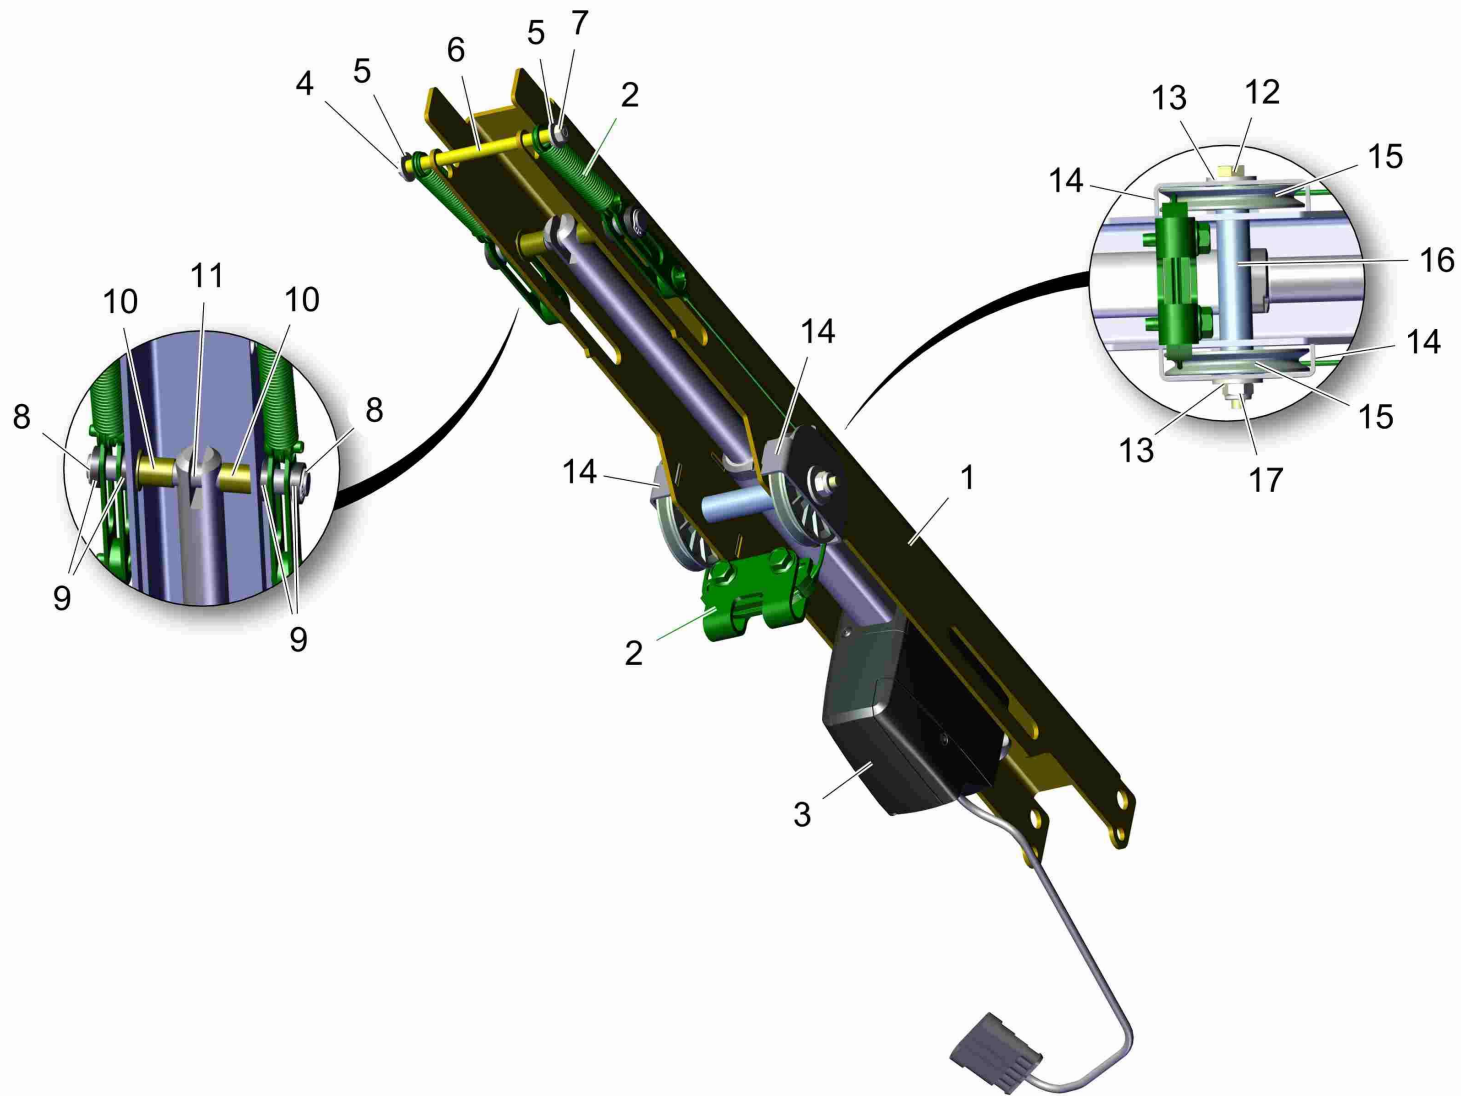

Aushebung / Lifting / Relevage

Pos.	Best. Nr. PN Ref.No.	Stk k. Qty. Qté.	Bezeichnung	Einh eit	Description	Unit Designation	Abmessungen Unité Measurement Mesurage	DIN / ISO	Bemerkungen Remarks Remarques
1	01372930	1	Aushebungsführung	ST	recruitment guide	PC guidage	PCE		
2			Seil für Entlastung		Rope assembly	Module de câble			Seite/Page 112
3	01370110	1	Hubelement	ST	lifting element	PC élément de levage	PCE 24V 1200N 200mm		
4	01370970	1	6kt.Schraube	ST	hexagon srew	PC vis à 6 pans	PCE M6x110-8.8 A2G	DIN 931	
5	00135120	2	Scheibe	ST	Washer	PC Washer	PCE 6,4-140HV-St A3G	DIN 9021	
6	01015400	0, 100	Tecalan Rohr	M	Pipe	M Pipe	M 6x8 PA		
7	00053330	1	6kt.Mutter	ST	Hex. Nut	PC Écrou à 6 pans	PCE M6-8 A2G	DIN 934	
8	00072440	2	Sicherungsring	ST	Circlip	PC Circlip	PCE 12x1-phos.	DIN 471	
9	01370680	4	Buchse	ST	bushing	PC douille	PCE		
10	01072930	2	Gleitlagerbuchse	ST	Slide bearing bush	PC Douille de palier lisse	PCE GFM-1214-17		
11	01371000	1	Absteckbolzen	ST	bolt	PC boulon	PCE		
12	00053150	1	6kt.Schraube	ST	Hex.bolt	PC Vis à 6 pans	PCE M8x110-8.8 A2G	DIN 931	
13	00042900	2	Scheibe	ST	Washer	PC Washer	PCE 8,4-140HV-St A3G	DIN 9021	
14	01370980	2	Seilsicherung	ST	rope assurance	PC protection	PCE		
15	00521270	2	Rolle	ST	Roller	PC Bobine	PCE		
16	01372810	1	Rohr	ST	pipe	PC tube	PCE		
17	00051510	1	6kt.Mutter	ST	Hex. Nut	PC Écrou à 6 pans	PCE M8-8 A2G	DIN 985