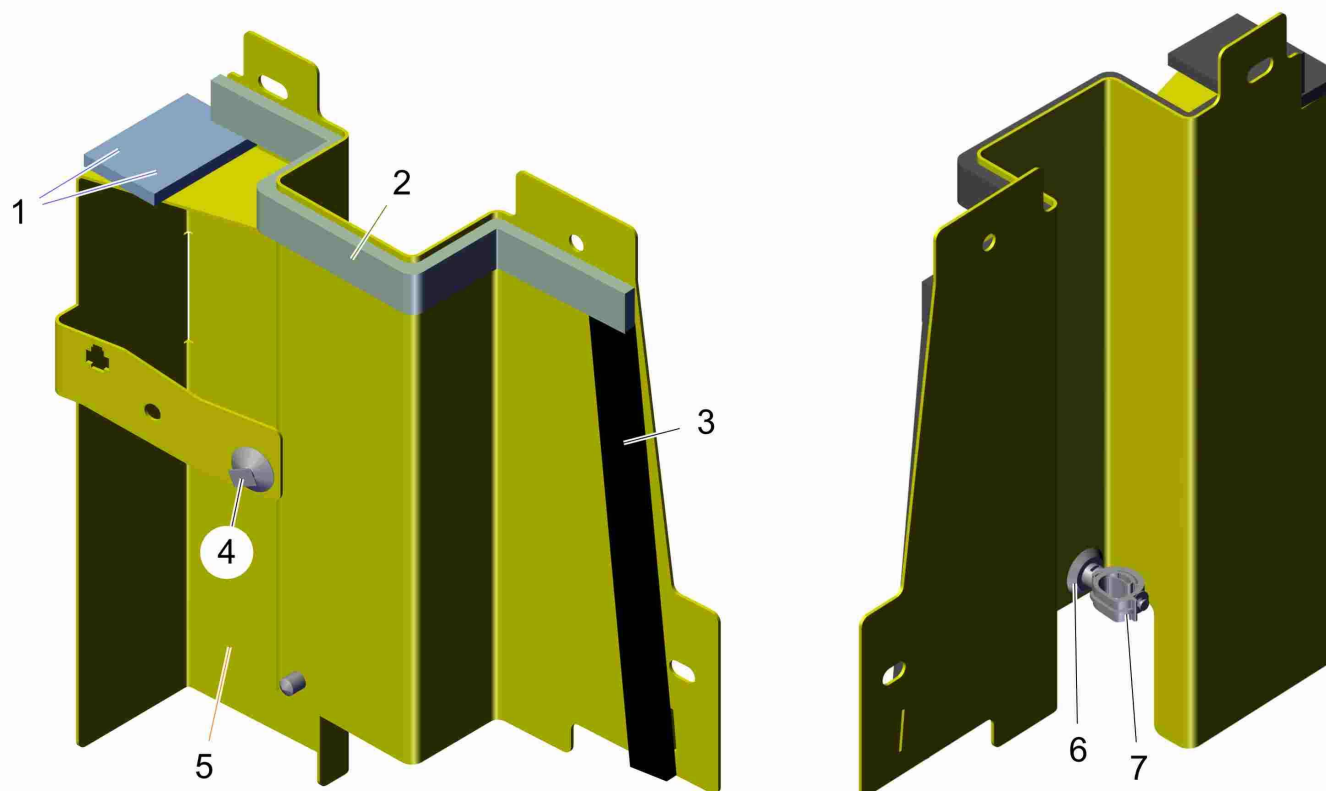

Trennblech / Separating plate / Tôle de séparation

Pos.	Best. Nr. PN Ref.No.	Stk. k. Qty. Qté.	Bezeichnung	Einh. eit	Description	Unit Designation	Abmessungen Unité Measurement Mesurage	DIN / ISO	Bemerkungen Remarks Remarques
1	01031000	0, 120	Zellkautschuk	M	Sealing tape	M Lisiere de etancheite	M 20x6		
2	01031000	0, 320	Zellkautschuk	M	Sealing tape	M Lisiere de etancheite	M 20x6		
3	01031000	0, 220	Zellkautschuk	M	Sealing tape	M Lisiere de etancheite	M 20x6		
4	01278080	1	Befestigungsclip	ST	Mounting clip	PC Clip de fixation	PCE		
5	01372800	1	Trennblech	ST	separating plate	PC tôle de séparation	PCE		
6	01370240	1	Montagefuß für Kabelbündelhalter	ST	mounting feet	PC pied	PCE		
7	01370250	1	Kabelbündelhalter, schließbar	ST	retainer	PC support	PCE ø13