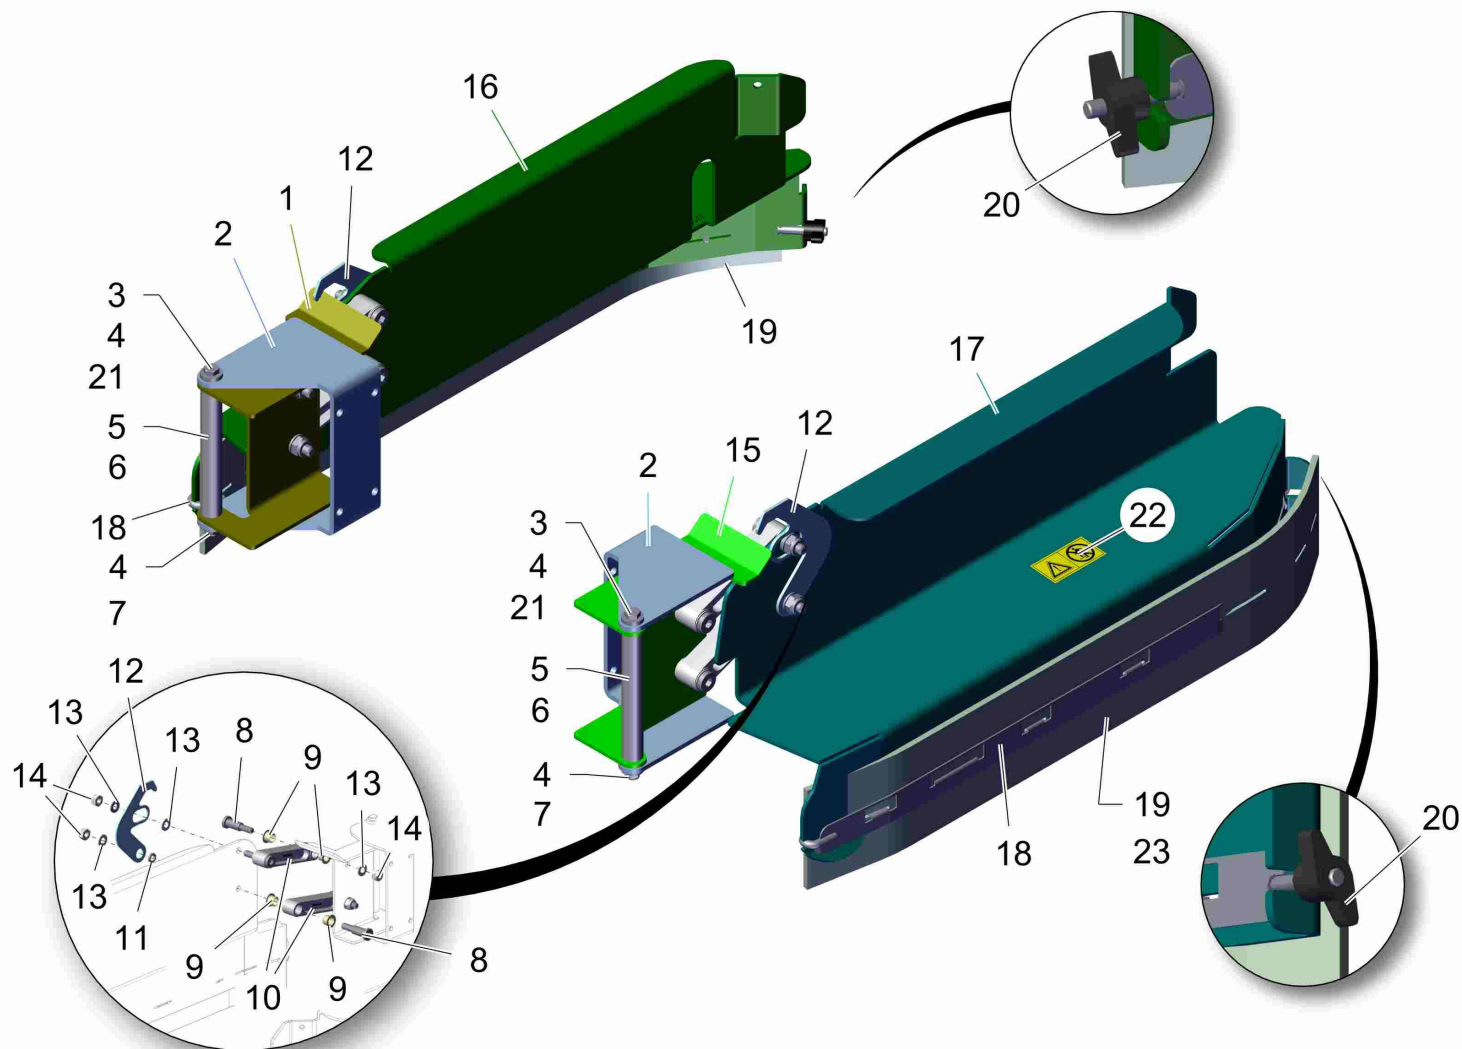

Seitenabstreifer rechts + links / Side wiper R.H. + L.H. / Déflecteur latéral à droite et à gauche

Seitenabstreifer rechts + links / Side wiper R.H. + L.H. / Déflecteur latéral à droite et à gauche

Pos.	Best. Nr. PN Ref.No.	Stc k. Qty. Qté.	Bezeichnung	Einh eit	Description	Unit Designation	Abmessungen Unité Measurement Mesurage	DIN / ISO	Bemerkungen Remarks Remarques
22	01272760	1	Aufkleber BETRETEN VERBOTEN	ST	Decal KEEP OFF	PC Autocollant Défense d' marche	PCE		
23	01077040	1	Abstreifgummi	ST	squeegee strip	PC bord d'étanchéité	PCE		Ausführung: hoch verschleißfest!