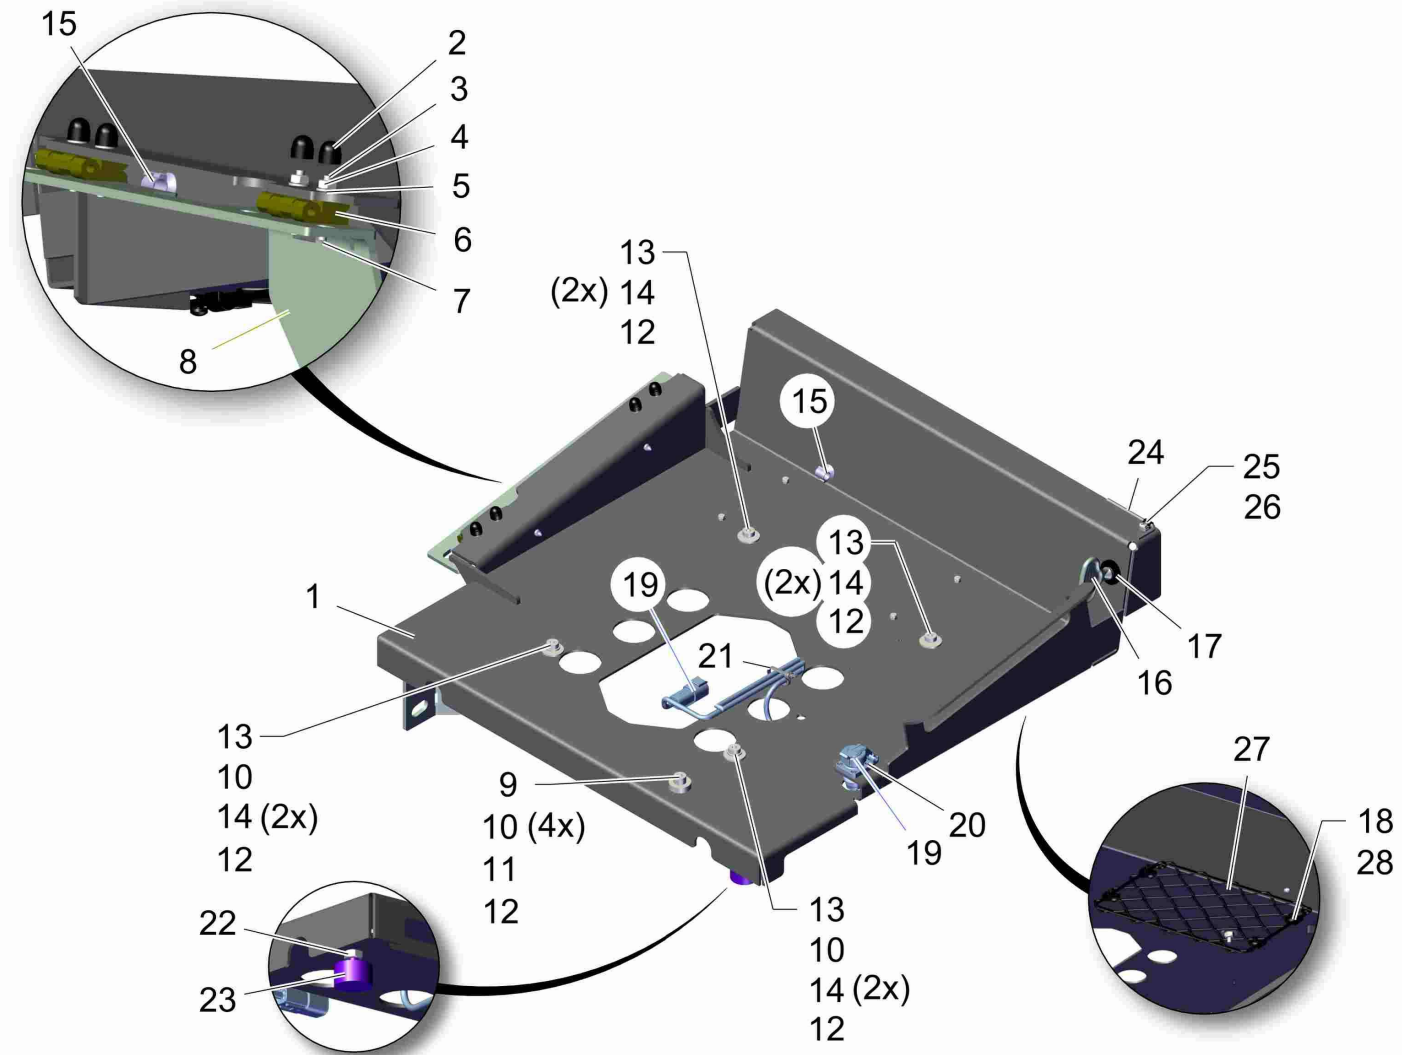

Sitzblech / Seat plate / Plaque de siège

Pos.	Best. Nr. PN Ref.No.	Stc k. Qty. Qté.	Bezeichnung	Einh eit	Description	Unit Designation	Abmessungen Unité Measurement Mesurage	DIN / ISO	Bemerkungen Remarks Remarques
23	00538440	1	Puffer	ST	Buffer	PC Amortisseur	PCE Phönix 781073		
24	---	1	Ersatzteil auf Anfrage		Spare part on request	Pièce de rechange sur demande			92017755 Innensechskantschlüssel
25	00903290	1	Rohrschelle	ST	Tube clamp	PC Collier de tube	PCE RSGU1.5/9-W1		
26	00501420	1	Schraube	ST	Screw	PC Vis	PCE C M4x12St A2G	DIN 7500	
27	01172540	1	Gepäcknetz	ST	Luggage rack	PC Filet	PCE		
28	00133830	4	6kt.Mutter	ST	Hex. Nut	PC Écrou à 6 pans	PCE M4-6 A2G	DIN 985