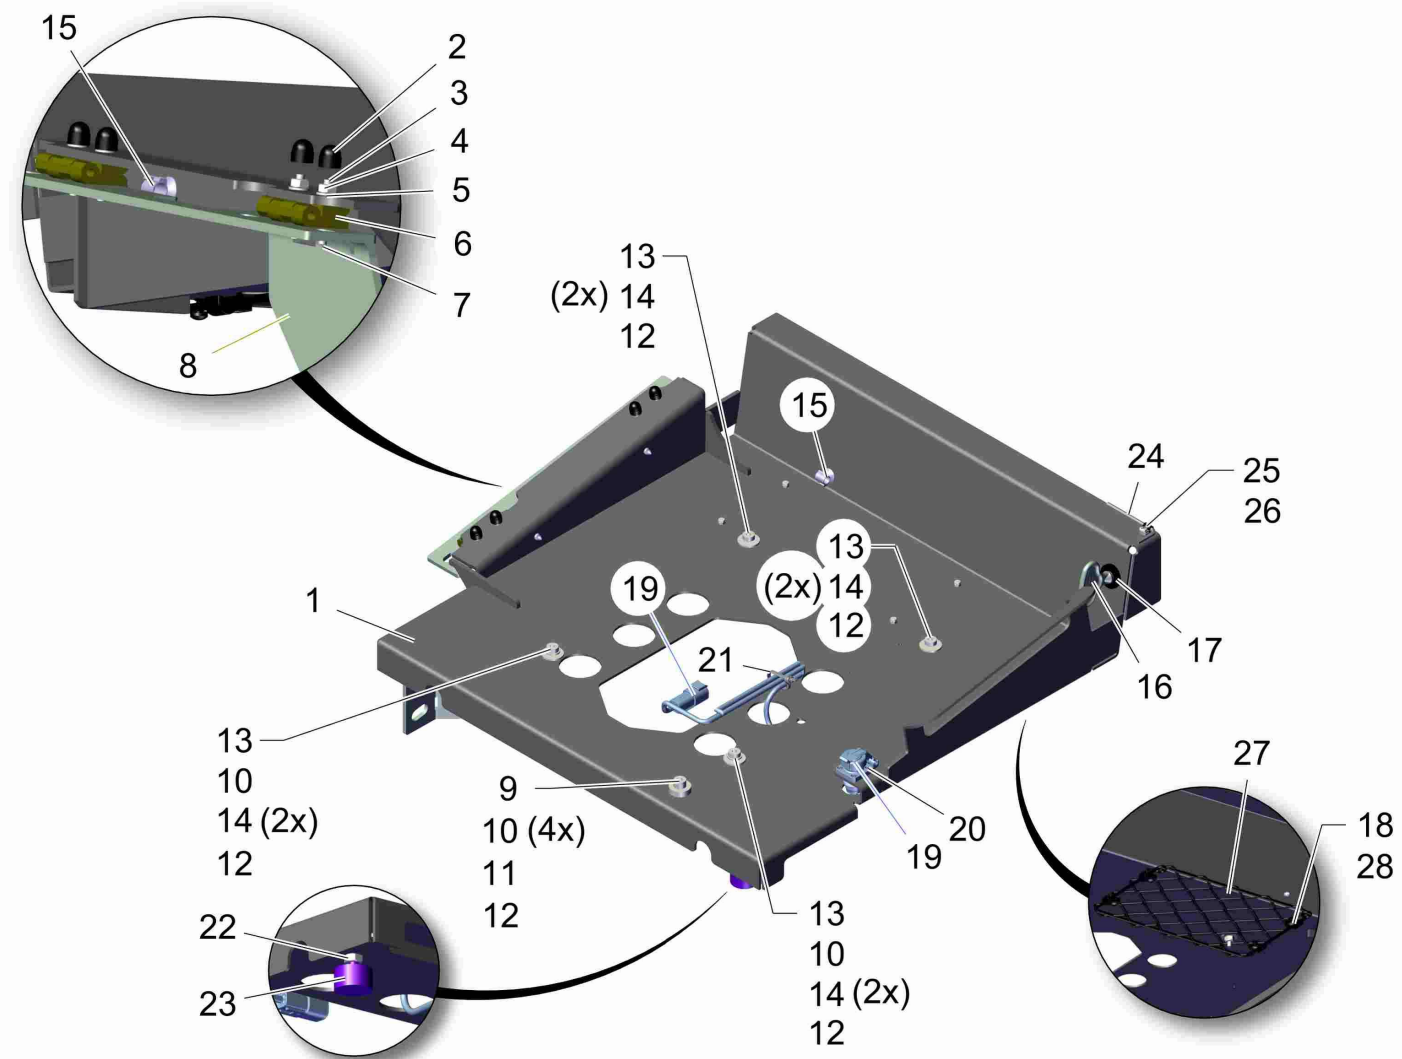

Sitzblech / Seat plate / Plaque de siège

Pos.	Best. Nr. PN Ref.No.	Stk k. Qty. Qté.	Bezeichnung	Einh eit	Description	Unit Designation	Abmessungen Unité Measurement Mesurage	DIN / ISO	Bemerkungen Remarks Remarques
1	03020250	1	Sitzblech	ST	seat sheet metal	PC tôle de siège	PCE		
2	00525910	4	Schutzkappe	ST	Lens cap	PC Capot de protection	PCE 1000/1069 SW		
3	01271620	4	Senkschraube	ST	Countersunk screw	PC Vis à tête fraisée	PCE M6x20-8.8 A2G	DIN 7991	
4	00053330	4	6kt.Mutter	ST	Hex. Nut	PC Écrou à 6 pans	PCE M6-8 A2G	DIN 934	
5	00740280	4	Sperrkantscheibe	ST	Washer	PC Rondelle	PCE SKS-6-dacrometisiert		
6	00740450	2	Scharnier	ST	Hinge	PC Charniere	PCE		
7	00872460	4	Senkschraube	ST	Countersunk screw	PC Vis à tête fraisée	PCE M6x16-8.8 A2G	DIN 7991	
8	01373720	1	Lagerblech	ST	bearing sheet metal	PC tôle de support	PCE		
9	00045540	1	Zylinderschraube	ST	Cylinder head screw	PC Vis de cylindre	PCE M8x20-10.9 A2G	DIN 912	
10	00053750	6	Scheibe	ST	Washer	PC Washer	PCE A8,4-140HV-St A2G	DIN 125	
11	00740310	1	Sperrkantscheibe	ST	Washer	PC Rondelle	PCE SKS-8-dacrometisiert		
12	00051510	5	6kt.Mutter	ST	Hex. Nut	PC Écrou à 6 pans	PCE M8-8 A2G	DIN 985	
13	00102790	4	Zylinderschraube	ST	Cylinder head screw	PC Vis de cylindre	PCE M8x25-8.8 A2G	DIN 7984	
14	00042900	8	Scheibe	ST	Washer	PC Washer	PCE 8,4-140HV-St A3G	DIN 9021	
15	01493500	3	Halter Wellschlauch	ST	Retainer	PC Support	PCE NW7,5		
16	00975170	1	Schlüssel	ST	Key	PC Clé	PCE		
17	00106870	1	Kabelmuffe	ST	Cable sleeve	PC Manchon du câble	PCE 470 0036		
18	00051890	4	Senkschraube	ST	Countersunk screw	PC Vis à tête fraisée	PCE M4x16-4.8-H A2G	DIN 965	
19	01371470	1	USB Ladeanschluss	ST	USB charging connection	PC connexion de chargement USB	PCE		
20	01110570	4	Schraube	ST	Screw	PC Vis	PCE M3x8-St A2B	DIN 7500-PE	
21	00967760	1	Kabelbinder	ST	Cable tie	PC Cravatte de câble	PCE 4,8x360		
22	00053350	1	6kt.Mutter	ST	Hex. Nut	PC Écrou à 6 pans	PCE M8-8 A2G	DIN 934	

Index: 97141394

23