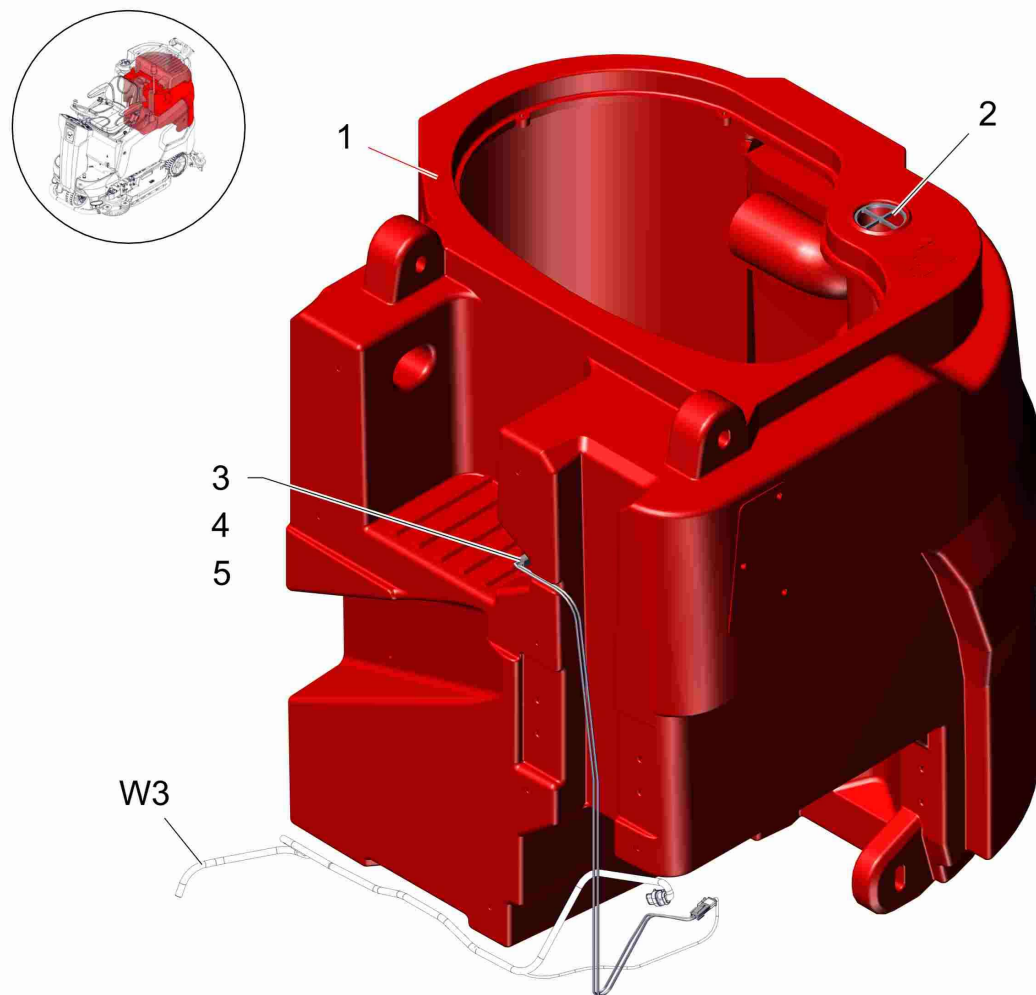

Schmutzwassertank rot / Foul water tank red / Réservoir d'eau sale rouge

---

Schmutzwassertank rot / Foul water tank red / Réservoir d'eau sale rouge

Pos.	Best. Nr. PN Ref.No.	Stc k. Qty. Qté.	Bezeichnung	Einh eit	Description	Unit Designation	Abmessungen Unité Measurement Mesurage	DIN / ISO	Bemerkungen Remarks Remarques
1	---	1	Ersatzteil auf Anfrage		Spare part on request	Pièce de rechange sur demande			96155544 Schmutzwassertank rot
2	01373290	1	Einfüllschutzscheibe	ST	intake protective disk	PC disque de protection	PCE		
3	00959650	1	Schwimmerschalter	ST	Float switch	PC Interrupteur	PCE		
4	01372420	1	Stiftgehäuse Mini-fit Jr. 2pol.	ST	pin housing (2 pin)	PC goupille de boitier (2-pol.)	PCE		
5	01372370	2	ST-Kont. Mini-Fit Jr. (0,25-1,00)	ST	tab-cont. Mini-Fit Jr. (0,25-1,00)	PC Mini-Fit Jr. (0,25-1,00)	PCE