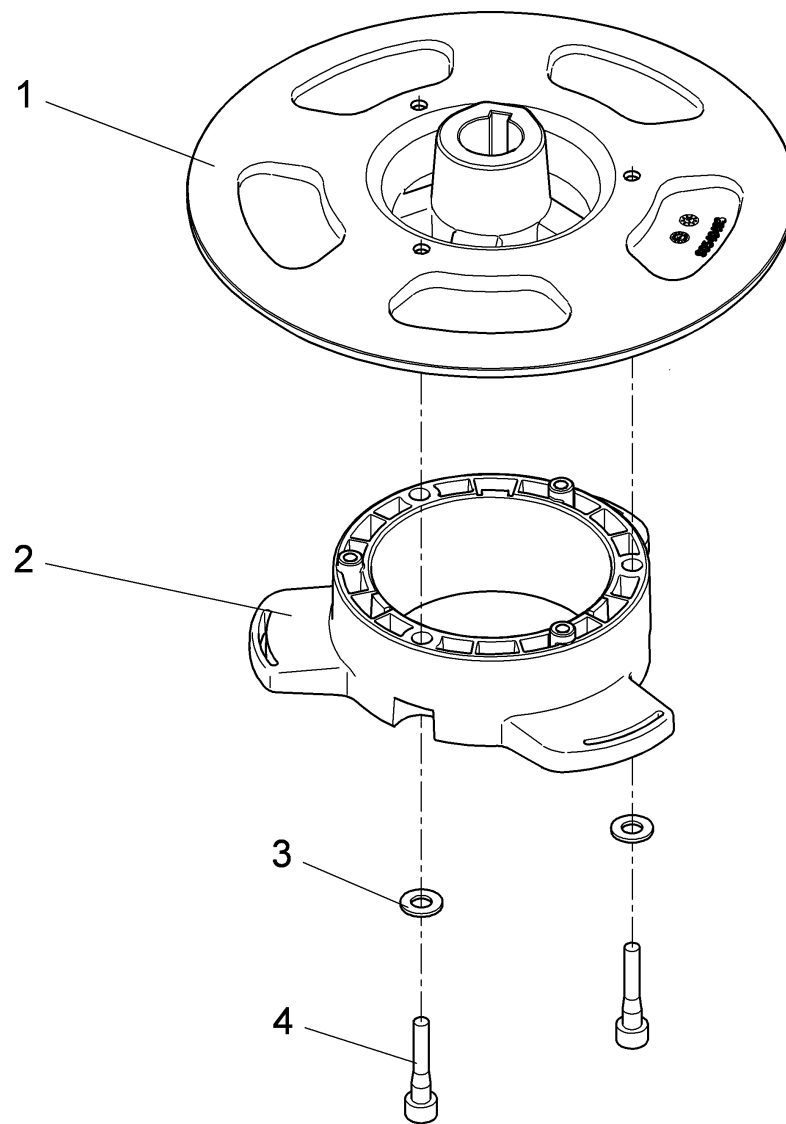

Bürstenmitnehmer kpl. / Brush carrier cpl. / Entraîneur d' brosses cpl.

Bürstenmitnehmer kpl. / Brush carrier cpl. / Entraîneur d' brosses cpl.

Pos.	Best. Nr. PN Ref.No.	Stc k. Qty. Qté.	Bezeichnung	Einh eit	Description	Unit Designation	Abmessungen Unité Measurement Mesurage	DIN / ISO	Bemerkungen Remarks Remarques
1	01172810	1	Bürstenmitnehmer, vollst.	ST	Brush driver	PC Entraîneur	PCE		
2	01172910	1	Mitnehmer	ST	Driver	PC Entraîneur	PCE		
3	00102150	3	Scheibe	ST	Washer	PC Washer	PCE B6,4-140HV-A2	DIN 125	
4	01170820	3	Zyl.Schraube	ST	Socket head screw	PC Vis cylindrique	PCE M6x30-A2	ISO 4762