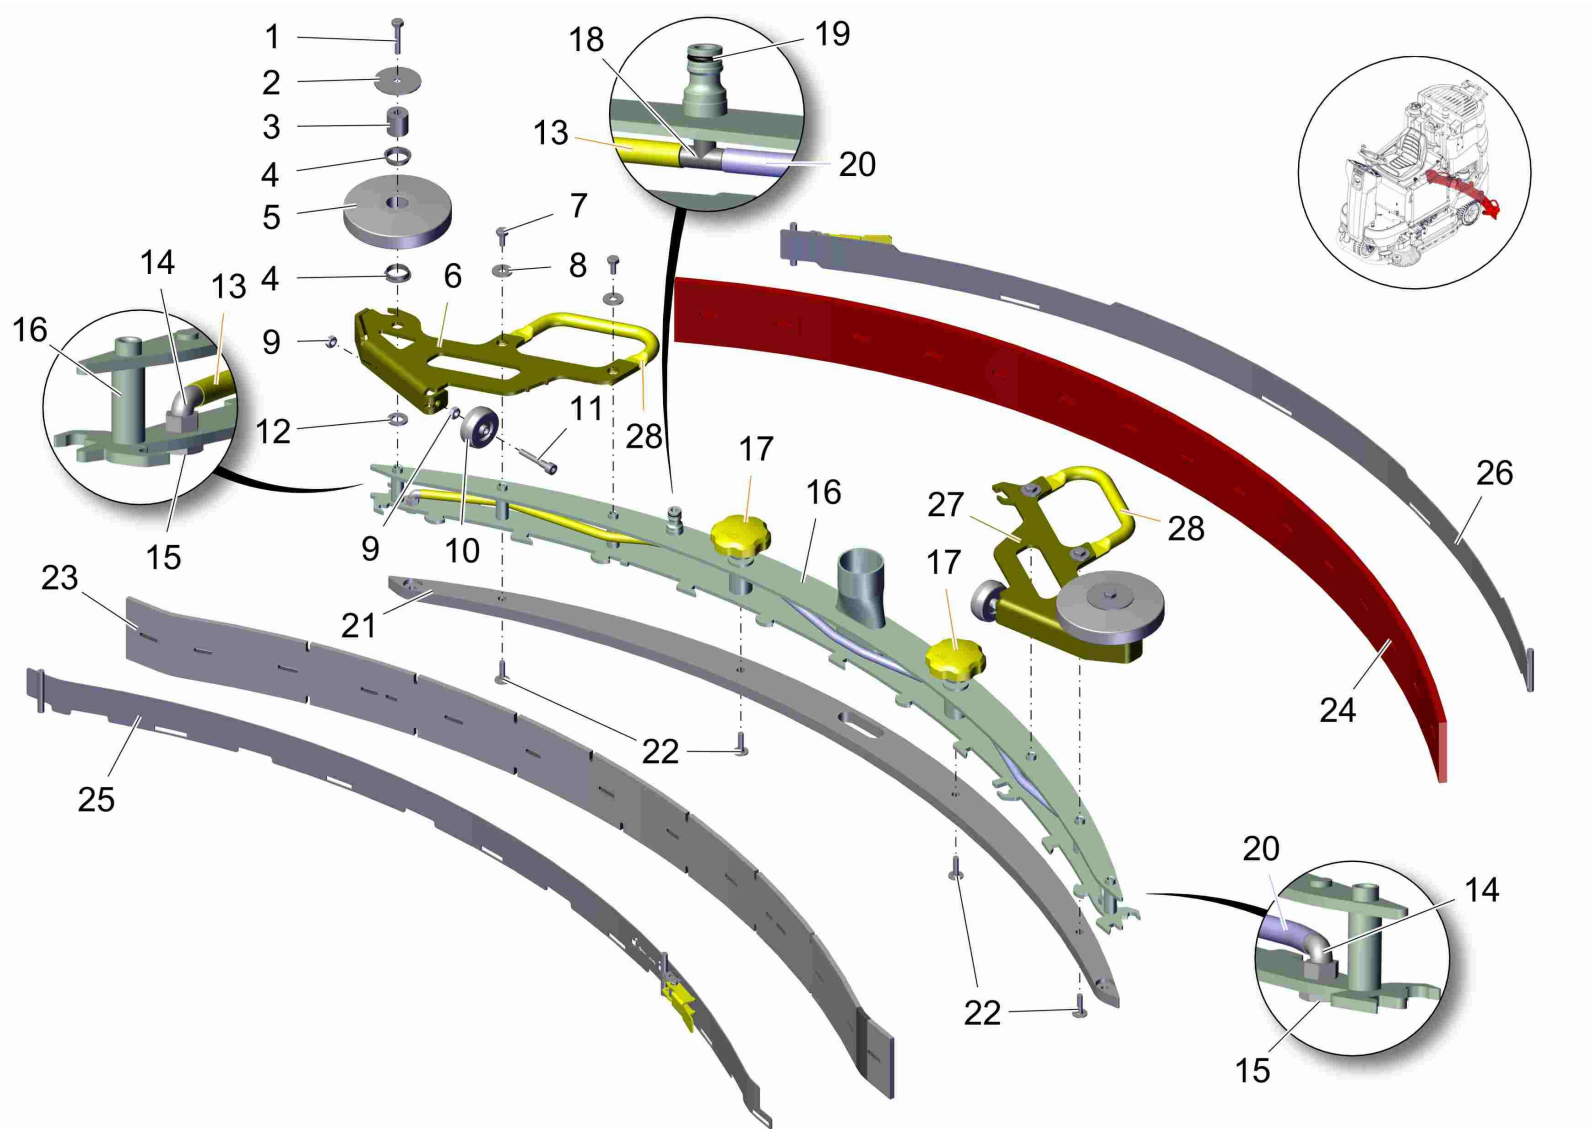

Saugfuß 1260mm / Squeegee 1260mm / Unité d'aspiration 1260mm

Saugfuß 1260mm / Squeegee 1260mm / Unité d' aspiration 1260mm

Pos.	Best. Nr. PN Ref.No.	Stk k. Qty. Qté.	Bezeichnung	Einh eit	Description	Unit Designation	Abmessungen Unité Measurement Mesurage	DIN / ISO	Bemerkungen Remarks Remarques
21	01371880	1	Einlage 1260	ST	enclosure 1260	PC garniture 1260	PCE 15mm		
22	01164420	4	Linsenflanschschr. m.I-6kt.	ST	Lens flange screw	PC Vis à tête bombée	PCE M8x25-A2-70		
23	01371940	1	Schlitzleiste	ST	slot strip	PC bord avec bridé	PCE 1260mm		
24	01371900	1	Dichtleiste	ST	sealing strip	PC bord d' étanchéité	PCE 1260mm		
25	01371700	1	Spannband vorne, kpl.	ST	tension band front	PC bande de tension avant	PCE 1260mm		
26	01371640	1	Spannband hinten, kpl.	ST	tension band rear	PC bande de tension arrière	PCE 1260mm		
27	01372820	1	Abweisbügel 1260mm links	ST	deflector bow 1260mm L.H.	PC étrier de rejet 1260mm à gauche	PCE		
28	01371540	2	Griff	ST	handle	PC poignée	PCE