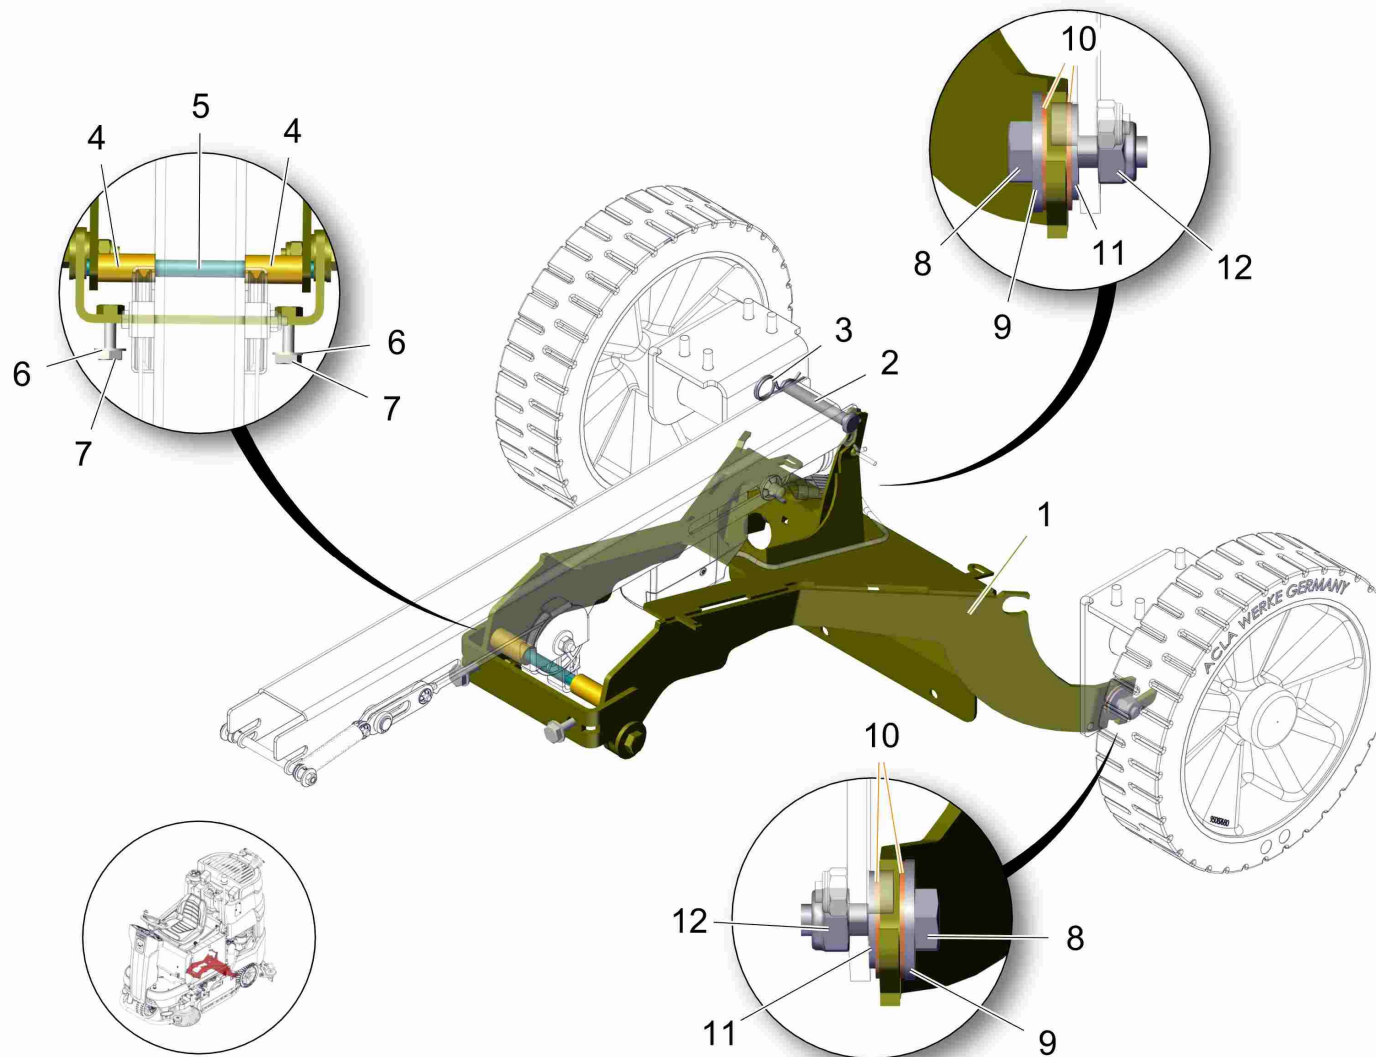

Aushebung Bürstenaggregate / Lifting brush aggregates / Relevage de unités de brosses

Pos.	Best. Nr. PN Ref.No.	Stk k. Qty. Qté.	Bezeichnung	Einh eit	Description	Unit Designation	Abmessungen Unité Measurement Mesurage	DIN / ISO	Bemerkungen Remarks Remarques
1			Schwinge		Rocker	Bras			Seite/Page 106
2	00879630	1	Bolzen	ST	Bolt	PC Boulon	PCE B12h11x85-St A3G	DIN 1444	
3	00744820	1	Federstecker	ST	Cotter pin	PC Goupille à ressort	PCE 3,2 A2G	DIN 11024	
4	00200170	0, 080	PVC-Schlauch	M	PVC hose	M PVC hose	M 13x3,5 transp. mit Gew.		
5	01372890	1	Bolzen	ST	bolt	PC boulon	PCE		
6	00740290	2	Sperrkantscheibe	ST	Detent edged washer	PC Detent edged washer	PCE SKM-10		
7	00053310	2	6kt.Schraube	ST	Hexagon screw	PC Vis à 6 pans	PCE M10x25 8.8 A3G	DIN 933	
8	00155830	2	6kt.Schraube	ST	Hexagon screw	PC Vis à 6 pans	PCE M12x35-10.9 A3G	DIN 933	
9	00132610	2	Scheibe	ST	Washer	PC Washer	PCE 13-140HV-St A3G	DIN 9021	
10	01133780	4	Anlaufscheibe	ST	Starting disk	PC Bague de démarrage	PCE GTM-2036-015		
11	01373550	2	Buchse	ST	bushing	PC douille	PCE		
12	00051490	2	6kt.Mutter	ST	Hex. Nut	PC Écrou à 6 pans	PCE M12-6 A3G	DIN 985