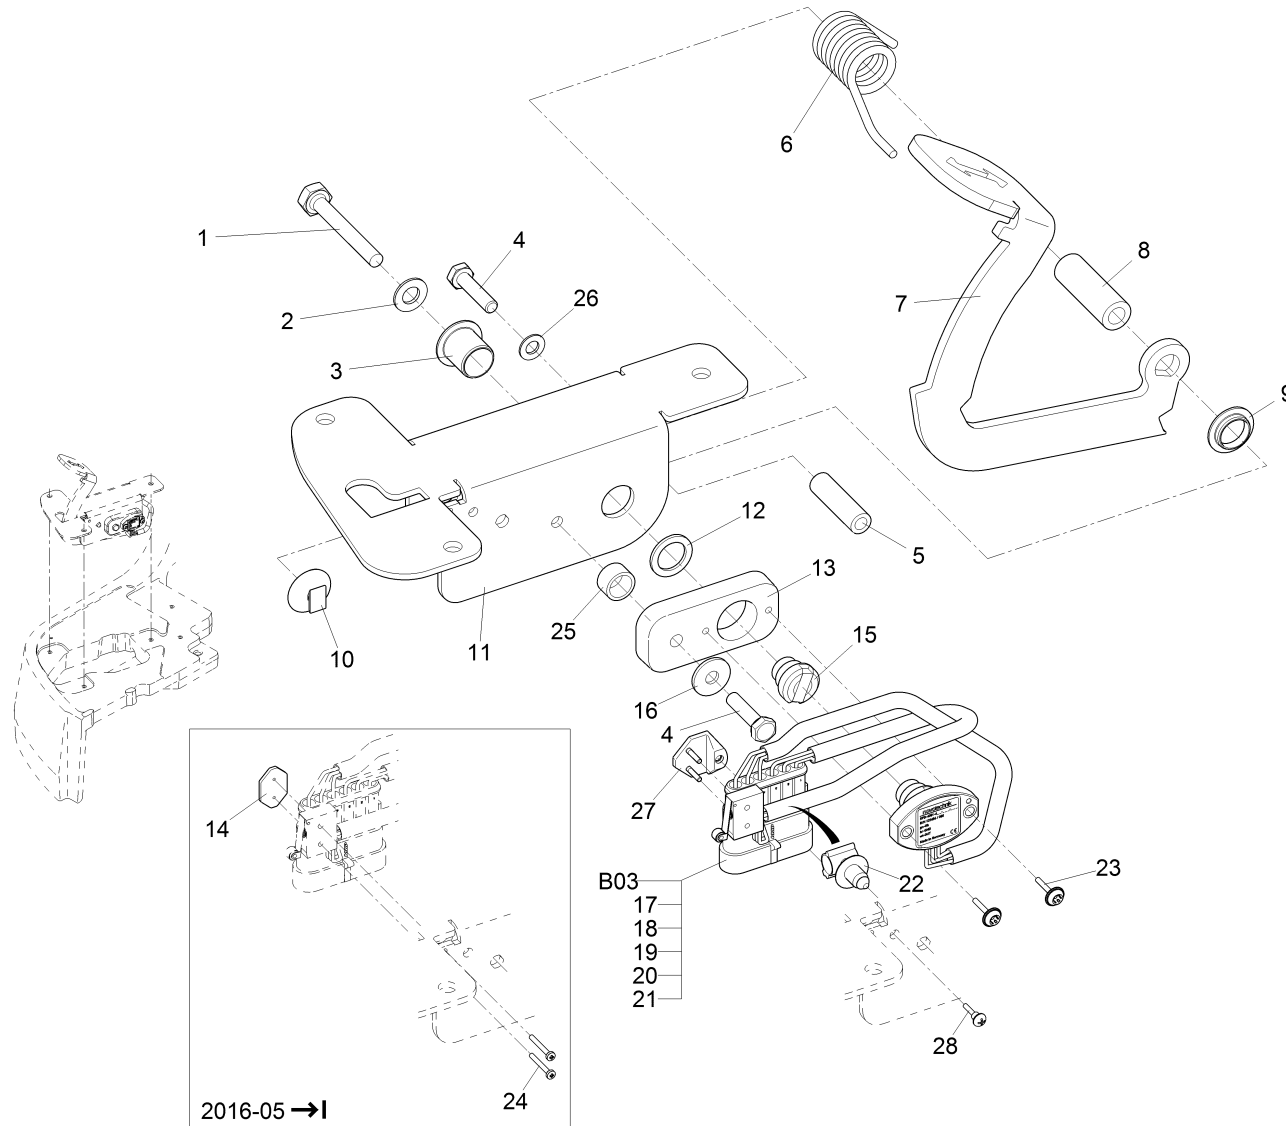

Fahrpedal / Accelerator pedal / Accélérateur

Fahrpedal / Accelerator pedal / Accélérateur

Pos.	Best. Nr. PN Ref.No.	Stk. Qty. Qté.	Bezeichnung	Einh. eit	Description	Unit Designation	Abmessungen Unité Measurement Mesurage	DIN / ISO	Bemerkungen Remarks Remarques
22	01493500	1	Halter Wellschlauch	ST	Retainer	PC Support	PCE NW7,5		
23	01078860	2	EJOT-Delta-PT-Schraube	ST	Screw	PC Vis	PCE 4x14 verzinkt	DIN 7500	
24	01141220	2	Linsenschraube	ST	Lens head screw	PC	PCE M2x16-4.8-H A2G	DIN 7985	bis ca. 05-2016
25	00901550	1	Buchse	ST	Bushing	PC Douille	PCE		
26	00053730	1	Scheibe	ST	Washer	PC Washer	PCE A6,4-140HV-St A2G	DIN 125	
27	01372180	1	Schalterhalter	ST	retainer	PC support	PCE		ab ca. 06-2016
28	00902430	1	Ejot-PT-Schraube	ST	Screw	PC Vis	PCE KA 35x12 WN-1412-10.9 A2		ab ca. 06-2016
B03	01277740	1	Winkelsensor, kpl.	ST	Angle sensor	PC Capteur	PCE		inkl. Pos. 17-21!